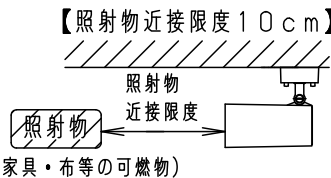

セード可動範囲

＜使用上のご注意＞

- ・この器具には白熱灯、電球形蛍光灯は使用できません。必ず適合ランプ（パナソニック製）をご使用ください。
- ・この器具の近くでは電子錠などに使用する光高周波方式のリモコンが動作しない場合がございますのでご注意ください。
- ・ほたるスイッチと接続する場合は器具1台につき、スイッチ3個まででご使用ください。（4個以上のほたるスイッチと接続すると、スイッチを切にしても器具が消灯しないことがあります。）