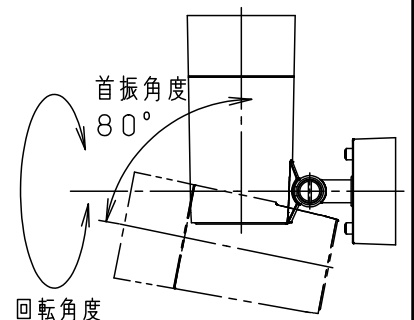

セード可動範囲

＜使用上のご注意＞

- ・この器具には白熱灯、電球形蛍光灯は使用できません。必ず適合ランプ（パナソニック製）をご使用ください。
- ・この器具の近くでは電子錠などに使用する光高周波方式のリモコンが動作しない場合がございますのでご注意ください。
- ・ほたるスイッチと接続する場合は器具1台につき、スイッチ3個まででご使用ください。（4個以上のほたるスイッチと接続すると、スイッチを切にしても器具が消灯しないことがあります。）

明るさ：60形電球1灯器具相当

定格電圧	入力電流	消費電力	7	ソケット		E 1 7	
AC100V	0.12A	7.2W	6	取付板	亜鉛鋼板 (t1.2)		
付属ランプ	LDA7L-G-E17/Z60E/S/W/2 電球色 (2700K Ra84)		5	フランジ	PBT樹脂	ホワイト	品番 LGB89270K
			4	アーム	PBT樹脂	ホワイト	
W・数	7.2W×1		3	カバー	PBT樹脂	ホワイト	
器具質量	0.45kg		2	セード	PBT樹脂	ホワイト	菌田 出島
特記事項			1	セード	ポリカーボネート	乳白つや消し	
			部番	部品名	材質・素材厚	備考	パナソニック株式会社