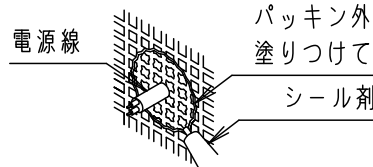

＜適合フード＞

LGK02072

- 照射範囲
- ・照射角度は固定ネジをゆるめて変えてください。

・電源ユニット内蔵型・集光タイプ

⚠ 安全に関するご注意

- ・防雨型器具です。浴室などの湿気の多い場所では使用しないでください。感電、火災の原因となります。
- ・壁面取付専用器具です。図面方向以外には取り付けないでください。落下、感電、火災の原因となります。
- ・取付面よりも大きな壁面に取り付けてください。
- ・調光器と組み合わせて使用しないでください。火災の原因となります。
- ・取付面と取付パッキンのスキマおよびパッキン外周部にシール剤を塗ってください。また、背面より水のかかる場所へ設置しないでください。指定外の取付は絶縁不良による感電の原因となります。パッキン外周部にもシール剤を塗りつけてください。