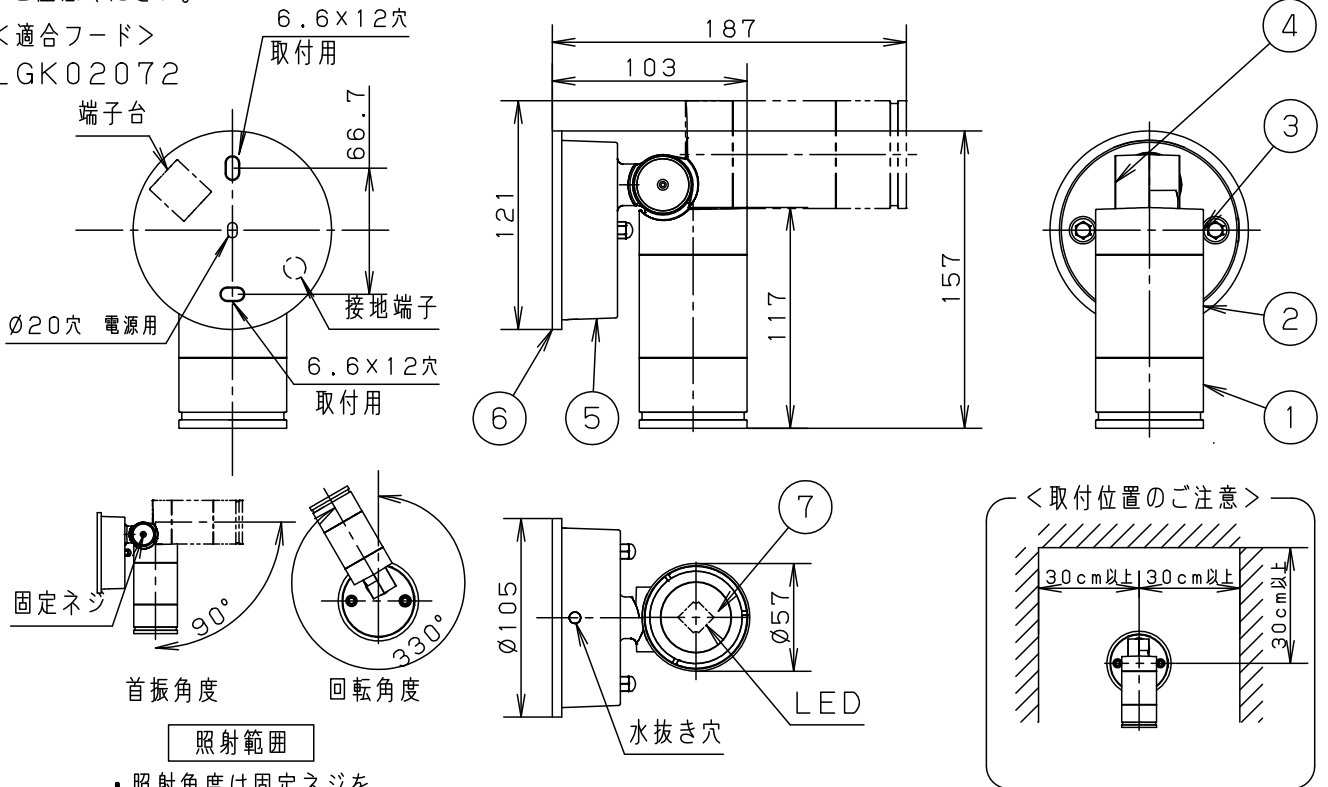

＜適合フード＞

LGK02072

- 照射範囲
- ・照射角度は固定ネジをゆるめて変えてください。

・電源ユニット内蔵型・集光タイプ

⚠ 安全に関するご注意

- ・防雨型器具です。浴室などの湿気の多い場所では使用しないでください。感電、火災の原因となります。
- ・壁面取付専用器具です。図面方向以外には取り付けないでください。落下、感電、火災の原因となります。
- ・取付面よりも大きな壁面に取り付けてください。
- ・調光器と組み合わせて使用しないでください。火災の原因となります。
- ・取付面と取付パッキンのスキマおよびパッキン外周部にシール剤を塗ってください。また、背面より水のかかる場所へ設置しないでください。指定外の取付は絶縁不良による感電の原因となります。パッキン外周部にもシール剤を塗りつけてください。

定格電圧	入力電流	消費電力	7	ガラスパネル	ガラス	透明	<ul style="list-style-type: none"> ・照射方向可動型 ・木ネジ部絶縁ゴム付 ・密閉型
AC100V	0.11A	5.9W	6	取付パッキン	EPTスポンジゴム	黒	
LED	温白色 (3500K Ra83) 明るさ:60形ダイケール電球1灯器具相当		5	フランジ	アルミダイカスト	プラチナメタリック レザ-サテンアクリル塗装	品番
			4	アーム	アルミダイカスト	プラチナメタリック レザ-サテンアクリル塗装	
器具質量	0.7kg		3	下本体	アルミダイカスト	プラチナメタリック レザ-サテンアクリル塗装	LGW40145LE1
特記事項			2	本体	アルミダイカスト	前面:プラチナメタリックレザ-サテンアクリル塗装 側面:ホワイトアクリル塗装	菌田 後藤 田 藤
			1	枠	アルミダイカスト	プラチナメタリック レザ-サテンアクリル塗装	
			部番	部品名	材質・素材厚	備考	パナソニック株式会社