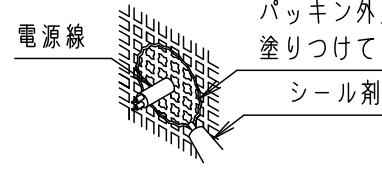

＜適合フード＞

LGK02072

照射範囲
・照射角度は固定ネジをゆるめて変えてください。

・電源ユニット内蔵型・集光タイプ

⚠ 安全に関するご注意

- ・防雨型器具です。浴室などの湿気の多い場所では使用しないでください。感電、火災の原因となります。
- ・壁面取付専用器具です。図面方向以外には取り付けないでください。落下、感電、火災の原因となります。
- ・取付面よりも大きな壁面に取り付けてください。
- ・調光器と組み合わせて使用しないでください。火災の原因となります。
- ・取付面と取付パッキンのスキマおよびパッキン外周部にシール剤を塗ってください。また、背面より水のかかる場所へ設置しないでください。指定外の取付は絶縁不良による感電の原因となります。パッキン外周部にもシール剤を塗りつけてください。