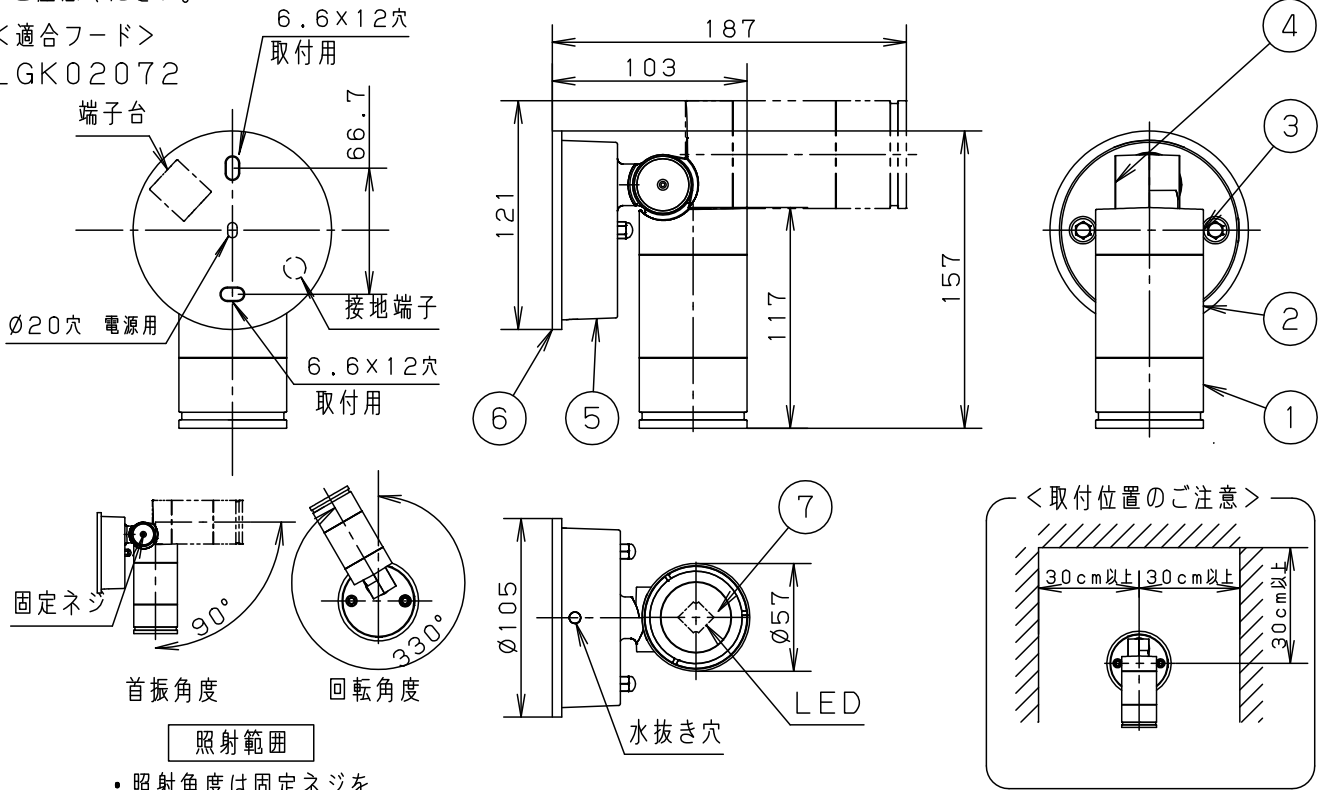

＜適合フード＞

LGK02072

照射範囲
・照射角度は固定ネジをゆるめて変えてください。

・電源ユニット内蔵型・集光タイプ

⚠ 安全に関するご注意

- ・防雨型器具です。浴室などの湿気の多い場所では使用しないでください。感電、火災の原因となります。
- ・壁面取付専用器具です。図面方向以外には取り付けないでください。落下、感電、火災の原因となります。
- ・取付面よりも大きな壁面に取り付けてください。
- ・調光器と組み合わせて使用しないでください。火災の原因となります。
- ・取付面と取付パッキンのスキマおよびパッキン外周部にシール剤を塗ってください。また、背面より水のかかる場所へ設置しないでください。指定外の取付は絶縁不良による感電の原因となります。パッキン外周部にもシール剤を塗りつけてください。

| | | | | | | | |
|--------|---|--------|----|------------|-----------|---|--------------------------------|
| 定格電圧 | 入力電流 | 消費電力 | 7 | ガラスパネル | ガラス | 透明 | ・照射方向可動型 ・木ネジ部絶縁ゴム付 ・密閉型 |
| AC100V | 0.11A | 5.9W | 6 | 取付パッキン | EPTスポンジゴム | 黒 | |
| LED | 昼白色 (5000K Ra83) 明るさ: 60形ダイケール電球1灯器具相当 | | 5 | フランジ | アルミダイカスト | プラチナメタリック レザ-サテンアクリル塗装 | 品番 防雨型 LGW40148LE1 |
| | | | 4 | アーム | アルミダイカスト | プラチナメタリック レザ-サテンアクリル塗装 | |
| 器具質量 | 0.7kg | | 3 | 下本体 | アルミダイカスト | プラチナメタリック レザ-サテンアクリル塗装 | 菌田 後藤 |
| 特記事項 | | | 2 | 本体 | アルミダイカスト | 前面:プラチナメタリックレザ-サテンアクリル塗装 側面:ホワイトアクリル塗装 | |
| | | | 1 | 枠 | アルミダイカスト | プラチナメタリック レザ-サテンアクリル塗装 | |
| 部番 | 部品名 | 材質・素材厚 | 備考 | パナソニック株式会社 | | | |