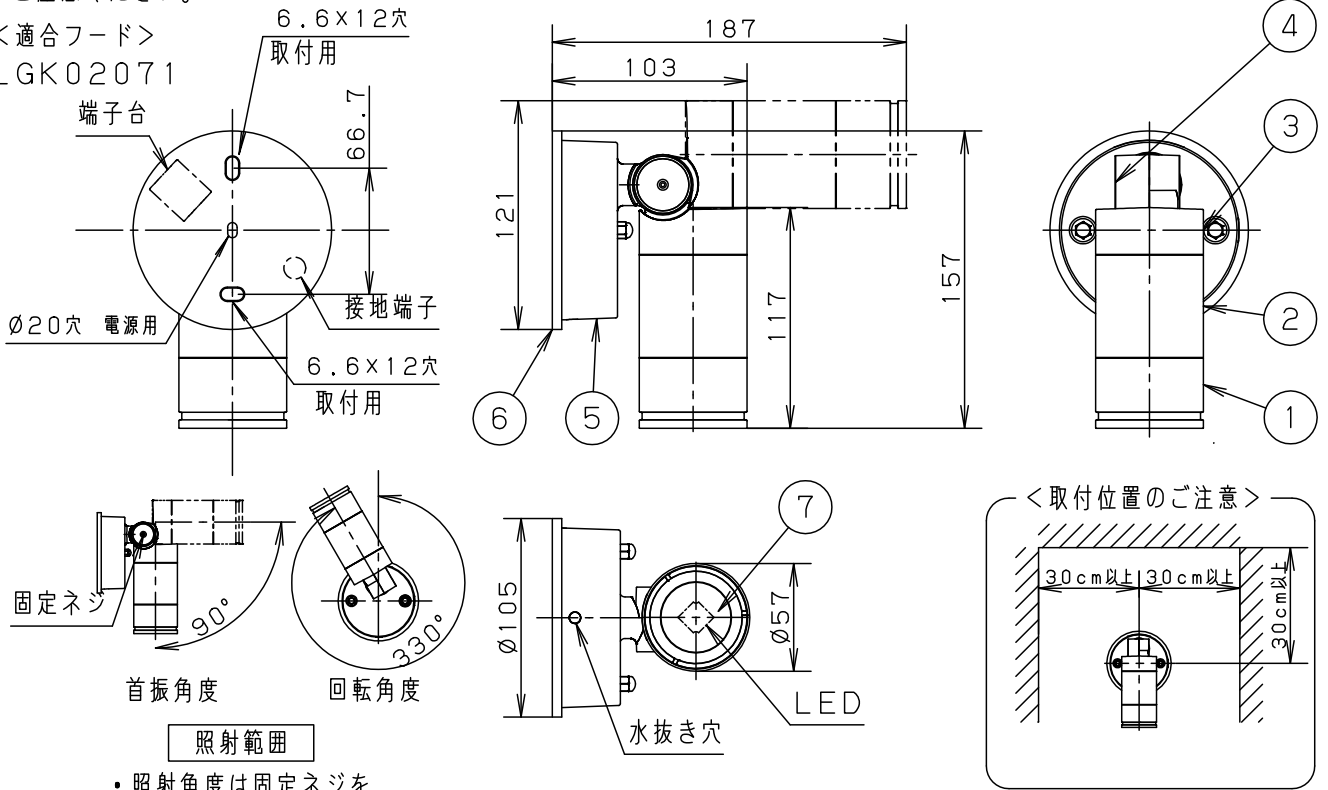

＜適合フード＞
LGK02071

照射範囲
・照射角度は固定ネジをゆるめて変えてください。

・電源ユニット内蔵型・拡散タイプ

⚠ 安全に関するご注意

- ・防雨型器具です。浴室などの湿気の多い場所では使用しないでください。感電、火災の原因となります。
- ・壁面取付専用器具です。図面方向以外には取り付けないでください。落下、感電、火災の原因となります。
- ・取付面よりも大きな壁面に取り付けてください。
- ・調光器と組み合わせて使用しないでください。火災の原因となります。
- ・取付面と取付パッキンのスキマおよびパッキン外周部にシール剤を塗ってください。また、背面より水のかかる場所へ設置しないでください。指定外の取付は絶縁不良による感電の原因となります。パッキン外周部にもシール剤を塗りつけてください。

定格電圧	入力電流	消費電力	7	ガラスパネル	ガラス	透明	・照射方向可動型 ・木ネジ部絶縁ゴム付 ・密閉型
AC100V	0.16A	8.2W	6	取付パッキン	EPTスポンジゴム	黒	
LED	温白色 (3500K Ra83) 明るさ：80形電球1灯器具相当		5	フランジ	アルミダイカスト	シルバーメタリック レザーステンアクリル塗装	品番 防雨型 LGW40194LE1
			4	アーム	アルミダイカスト	シルバーメタリック レザーステンアクリル塗装	
器具質量	0.7kg		3	下本体	アルミダイカスト	シルバーメタリック レザーステンアクリル塗装	品番 後藤 蘭田
特記事項			2	本体	アルミダイカスト	前面：シルバーメタリック レザーステンアクリル塗装 側面：ホワイトアクリル塗装	
			1	枠	アルミダイカスト	シルバーメタリック レザーステンアクリル塗装	
部番	部品名	材質・素材厚	備考	パナソニック株式会社			