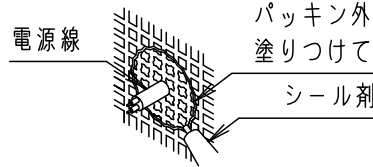

＜適合フード＞
LGK02071

照射範囲
・照射角度は固定ネジをゆるめて変えてください。

・電源ユニット内蔵型・拡散タイプ

⚠ 安全に関するご注意

- ・防雨型器具です。浴室などの湿気の多い場所では使用しないでください。感電、火災の原因となります。
- ・壁面取付専用器具です。図面方向以外には取り付けないでください。落下、感電、火災の原因となります。
- ・取付面よりも大きな壁面に取り付けてください。
- ・調光器と組み合わせて使用しないでください。火災の原因となります。
- ・取付面と取付パッキンのスキマおよびパッキン外周部にシール剤を塗ってください。また、背面より水のかかる場所へ設置しないでください。指定外の取付は絶縁不良による感電の原因となります。パッキン外周部にもシール剤を塗りつけてください。