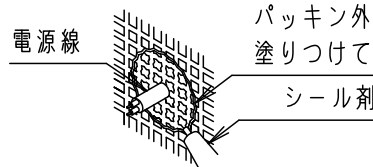

＜適合フード＞
LGK02071

照射範囲
・照射角度は固定ネジをゆるめて変えてください。

・電源ユニット内蔵型・拡散タイプ

⚠ 安全に関するご注意

- ・防雨型器具です。浴室などの湿気の多い場所では使用しないでください。感電、火災の原因となります。
- ・壁面取付専用器具です。図面方向以外には取り付けないでください。落下、感電、火災の原因となります。
- ・取付面よりも大きな壁面に取り付けてください。
- ・調光器と組み合わせて使用しないでください。火災の原因となります。
- ・取付面と取付パッキンのスキマおよびパッキン外周部にシーラントを塗ってください。また、背面より水のかかる場所へ設置しないでください。指定外の取付は絶縁不良による感電の原因となります。パッキン外周部にもシーラントを塗りつけてください。