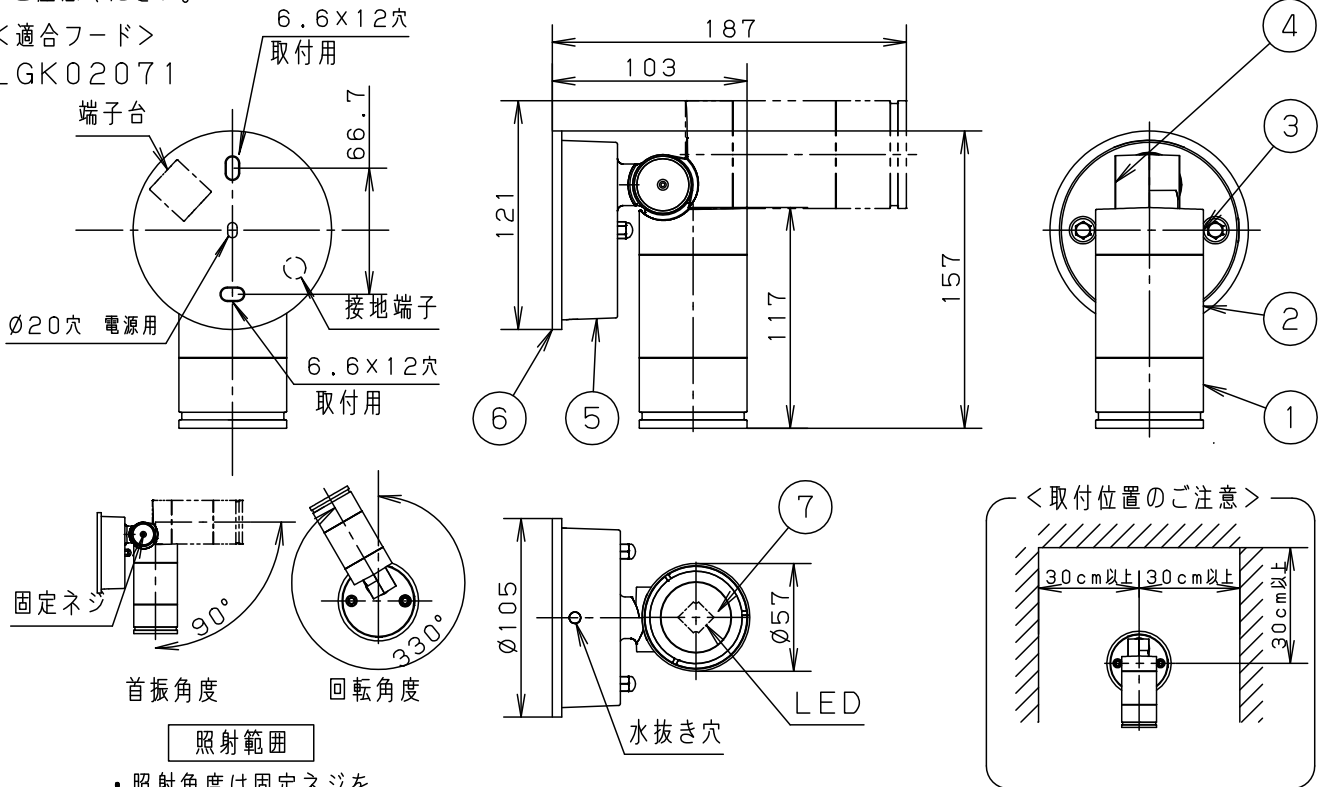

＜適合フード＞
LGK02071

照射範囲
・照射角度は固定ネジをゆるめて変えてください。

・電源ユニット内蔵型・拡散タイプ

⚠ 安全に関するご注意

- ・防雨型器具です。浴室などの湿気の多い場所では使用しないでください。感電、火災の原因となります。
- ・壁面取付専用器具です。図面方向以外には取り付けないでください。落下、感電、火災の原因となります。
- ・取付面よりも大きな壁面に取り付けてください。
- ・調光器と組み合わせて使用しないでください。火災の原因となります。
- ・取付面と取付パッキンのスキマおよびパッキン外周部にシーラントを塗ってください。また、背面より水のかかる場所へ設置しないでください。指定外の取付は絶縁不良による感電の原因となります。パッキン外周部にもシーラントを塗りつけてください。

定格電圧	入力電流	消費電力	7	ガラスパネル	ガラス	透明	・照射方向可動型 ・木ネジ部絶縁ゴム付 ・密閉型
AC100V	0.16A	8.2W	6	取付パッキン	EPTスポンジゴム	黒	
LED	昼白色(5000K Ra83) 明るさ:80形電球1灯器具相当		5	フランジ	アルミダイカスト	シルバーメタリック レザーステンアクリル塗装	品番 防雨型 LGW40197LE1
			4	アーム	アルミダイカスト	シルバーメタリック レザーステンアクリル塗装	
器具質量	0.7kg		3	下本体	アルミダイカスト	シルバーメタリック レザーステンアクリル塗装	菌 後 田 藤
特記事項			2	本体	アルミダイカスト	前面:シルバーメタリックレザーステンアクリル塗装 側面:ホワイトアクリル塗装	
			1	枠	アルミダイカスト	シルバーメタリック レザーステンアクリル塗装	
部番	部品名	材質・素材厚	備考	パナソニック株式会社			