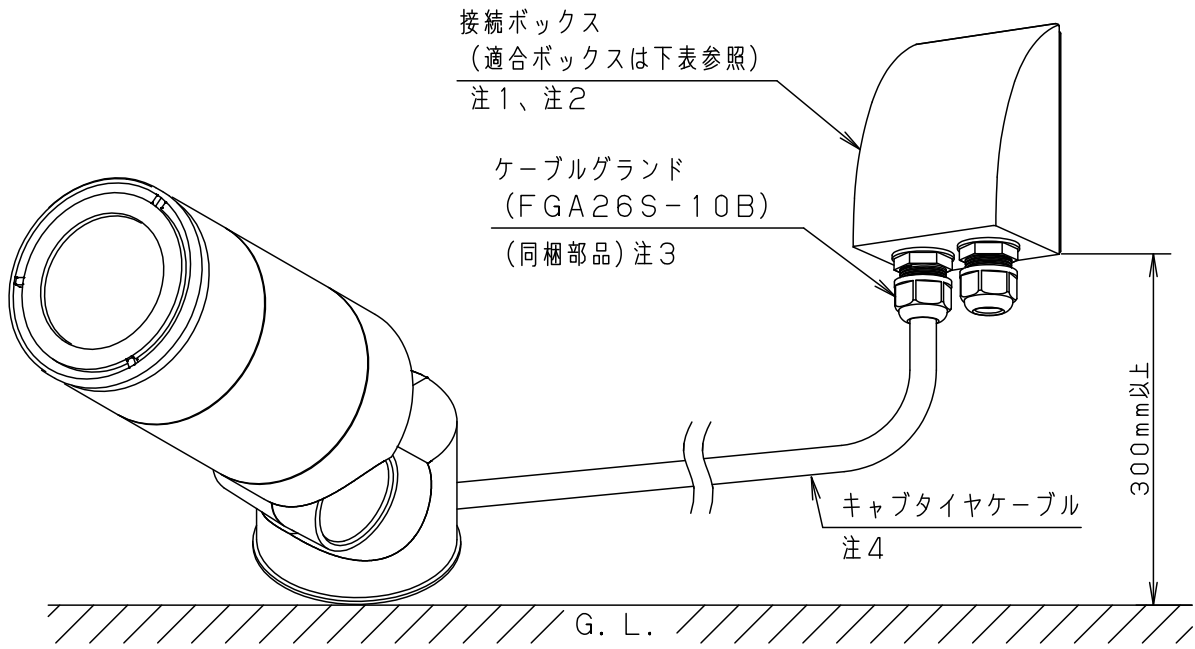

⚠ 注意：商品には寿命があります。詳細はCLX2021AAをご参照ください。

適合接続ボックス	
パナソニック	WJ4611S/Q/W/B
	WJ4613S/Q/W/B
日動電工	40B4APG/J/WHW
	40B5APG/J/WHW
	40BL4APG/J/WHW
	40BL5APG/J/WHW
未来工業	PVK-AN (J/M)
	PVK-BN (J/M)
	PVK-ALN (J/M) ※
	PVK-BLN (J/M) ※
	PVK-AFN (J/M) ※
	PVK-BFN (J/M) ※
	PVK-ALFN (J/M) ※
PVK-BLN (J/M) ※	

※印：ロックアウトの穴ピッチが狭いため、3連部の真中は使用できません。

注意

1. 必ず適合接続ボックス内で結線してください。
2. 適合接続ボックスは、地面より300mm以上あけて取り付けてください。
3. キャプタイヤケーブルは、付属のケーブルグラウンド (FGA26S-10B) で接続ボックスに固定してください。
4. キャプタイヤケーブルは、傷つけたり、熱器具に近付いたり、無理に曲げたり、ねじったり、引っ張ったり、束ねたり、ステーブルなどで固定したり、地中等に埋めないでください。

本図面は2枚1組です 2/2

品番	
使用説明書	
LGW40280LE1	
菌 田	後 藤
パナソニック株式会社