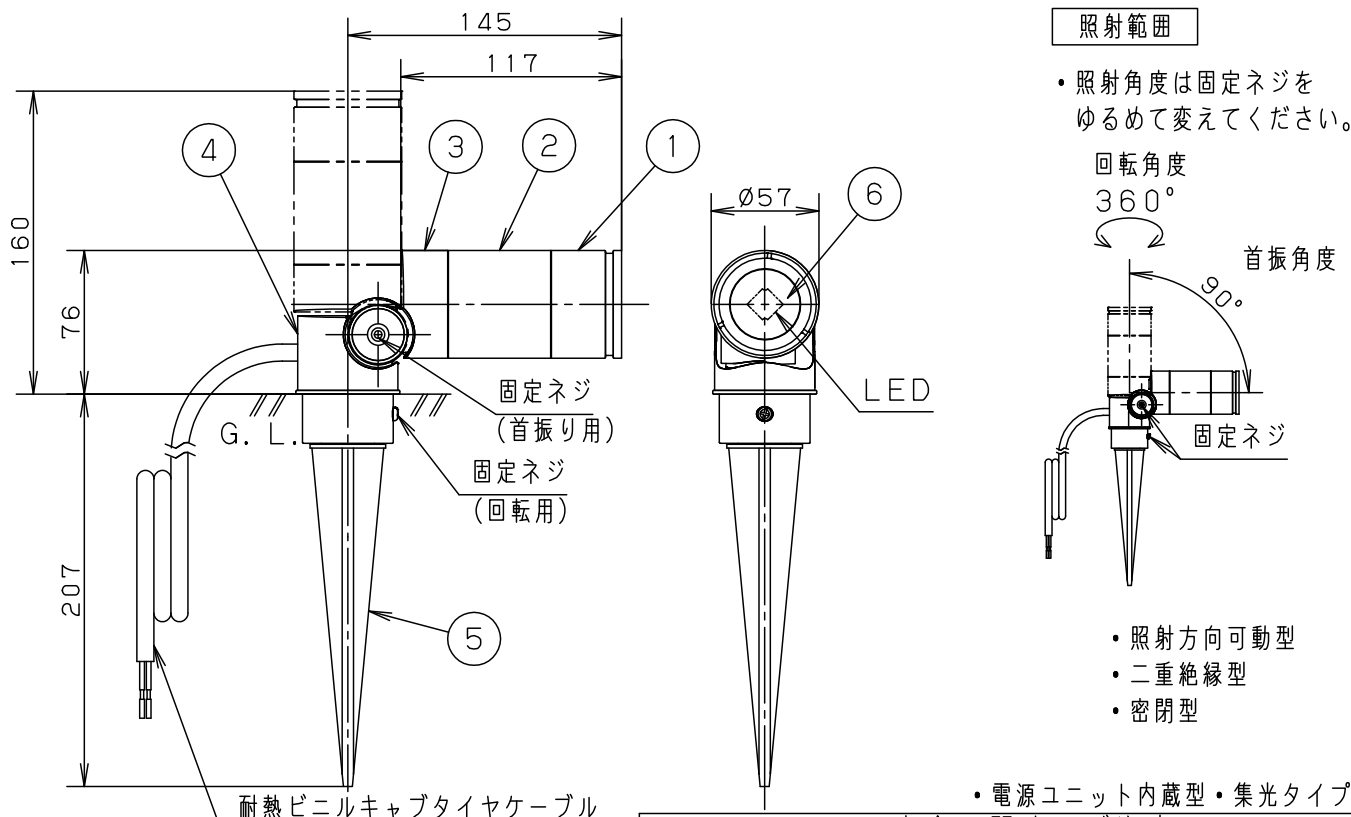

⚠ 注意：商品には寿命があります。詳細はCLX2021AAをご参照ください。

照射範囲
 ・照射角度は固定ネジをゆるめて変えてください。
 回転角度 360°
 首振り角度 90°

- ・照射方向可動型
- ・二重絶縁型
- ・密閉型

・電源ユニット内蔵型・集光タイプ

<使用上のご注意>

- ・ほたるスイッチと接続する場合は器具1台につき、スイッチ3個までで、ご使用ください。(4個以上のほたるスイッチと接続すると、スイッチを切にしても器具が消灯しないことがあります。)
- ・器具に直射日光が当たる状態で点灯させないでください。温度上昇による短寿命の原因となります。
- ・LEDにはバラツキがあるため、同一品番商品でも商品ごとに発光色・明るさが異なる場合があります。
- ・海岸隣接地帯では、塩害により短期間で錆が発生するおそれがあります。
- ・器具の近くでは、ラジオやテレビなどの音響、映像機器に雑音が入る場合があります。
- ・この器具の近くでは電子錠などに使用する光高周波方式のリモコンが動作しない場合がごくまれにありますので、ご注意ください。

<適合フード> 本図面は2枚1組です
 LGK02070 1/2

⚠ 安全に関するご注意

- ・防雨型器具です。
- ・調光器と組み合わせて使用しないでください。火災の原因となります。
- ・次のような場所では使用しないでください。火災・感電の原因となります。
 - ・くぼ地等の水のたまる場所
 - ・土壌のやわらかな場所
 - ・コンクリートで固める場所
- ・傾斜した場所
 - ・草、木などが成長して器具がおおわれたり、落ち葉がたまるような場所
- ・スティックが最後まで差し込めない場所
- ・浴室などの湿気の多い場所

定格電圧	入力電流	消費電力	6	ガラスパネル	ガラス	透明	
AC100V	0.07A	3.7W	5	スティック	ASA樹脂	オフブラック	品番 防雨型 LGW40280LE1
LED	電球色(2700K Ra83) 明るさ:40形ミニレフ電球1灯器具相当		4	アーム	アルミダイカスト	オフブラック レザ-サテンアクリル塗装	
器具質量	1.2kg		3	下本体	アルミダイカスト	オフブラック レザ-サテンアクリル塗装	菌 田 後 藤
特記事項			2	本体	アルミダイカスト	外箱:オフブラックレザ-サテンアクリル塗装 内箱:ホワイトアクリル塗装	
			1	枠	アルミダイカスト	オフブラック レザ-サテンアクリル塗装	
			部番	部品名	材質・素材厚	備考	パナソニック株式会社