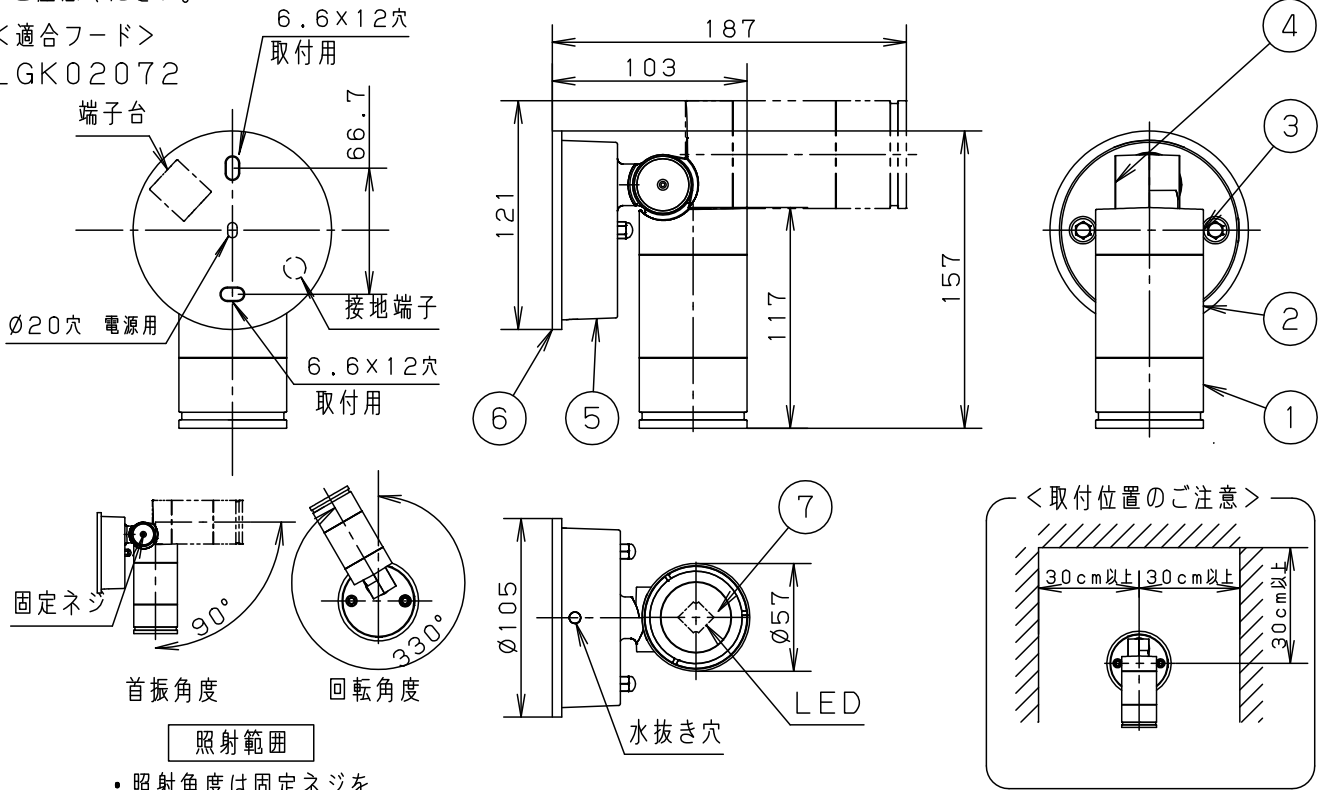

＜適合フード＞

LGK02072

照射範囲
・照射角度は固定ネジをゆるめて変えてください。

・電源ユニット内蔵型・集光タイプ

⚠ 安全に関するご注意

- ・防雨型器具です。浴室などの湿気の多い場所では使用しないでください。感電、火災の原因となります。
- ・壁面取付専用器具です。図面方向以外には取り付けないでください。落下、感電、火災の原因となります。
- ・取付面よりも大きな壁面に取り付けてください。
- ・調光器と組み合わせて使用しないでください。火災の原因となります。
- ・取付面と取付パッキンのスキマおよびパッキン外周部にシール剤を塗ってください。また、背面より水のかかる場所へ設置しないでください。指定外の取付は絶縁不良による感電の原因となります。パッキン外周部にもシール剤を塗りつけてください。

| | | | | | | | |
|--------|---|--------|----|------------|-----------|---|--------------------------------|
| 定格電圧 | 入力電流 | 消費電力 | 7 | ガラスパネル | ガラス | 透明 | ・照射方向可動型 ・木ネジ部絶縁ゴム付 ・密閉型 |
| AC100V | 0.16A | 8.2W | 6 | 取付パッキン | EPTスポンジゴム | 黒 | |
| LED | 昼白色 (5000K Ra83) 明るさ: 80形ダイケール電球1灯器具相当 | | 5 | フランジ | アルミダイカスト | プラチナメタリック レザ-サテンアクリル塗装 | 品番 防雨型 LGW40368LE1 |
| | | | 4 | アーム | アルミダイカスト | プラチナメタリック レザ-サテンアクリル塗装 | |
| 器具質量 | 0.7kg | | 3 | 下本体 | アルミダイカスト | プラチナメタリック レザ-サテンアクリル塗装 | 品番 後藤 蘭田 |
| 特記事項 | | | 2 | 本体 | アルミダイカスト | 前面: プラチナメタリック レザ-サテンアクリル塗装 側面: ホワイトアクリル塗装 | |
| | | | 1 | 枠 | アルミダイカスト | プラチナメタリック レザ-サテンアクリル塗装 | |
| 部番 | 部品名 | 材質・素材厚 | 備考 | パナソニック株式会社 | | | |