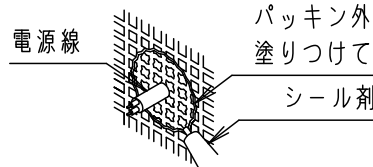

＜適合フード＞

LGK02072

照射範囲
・照射角度は固定ネジをゆるめて変えてください。

・電源ユニット内蔵型・集光タイプ

⚠ 安全に関するご注意

- ・防雨型器具です。浴室などの湿気の多い場所では使用しないでください。感電、火災の原因となります。
- ・壁面取付専用器具です。図面方向以外には取り付けないでください。落下、感電、火災の原因となります。
- ・取付面よりも大きな壁面に取り付けてください。
- ・調光器と組み合わせて使用しないでください。火災の原因となります。
- ・取付面と取付パッキンのスキマおよびパッキン外周部にシール剤を塗ってください。また、背面より水のかかる場所へ設置しないでください。指定外の取付は絶縁不良による感電の原因となります。パッキン外周部にもシール剤を塗りつけてください。