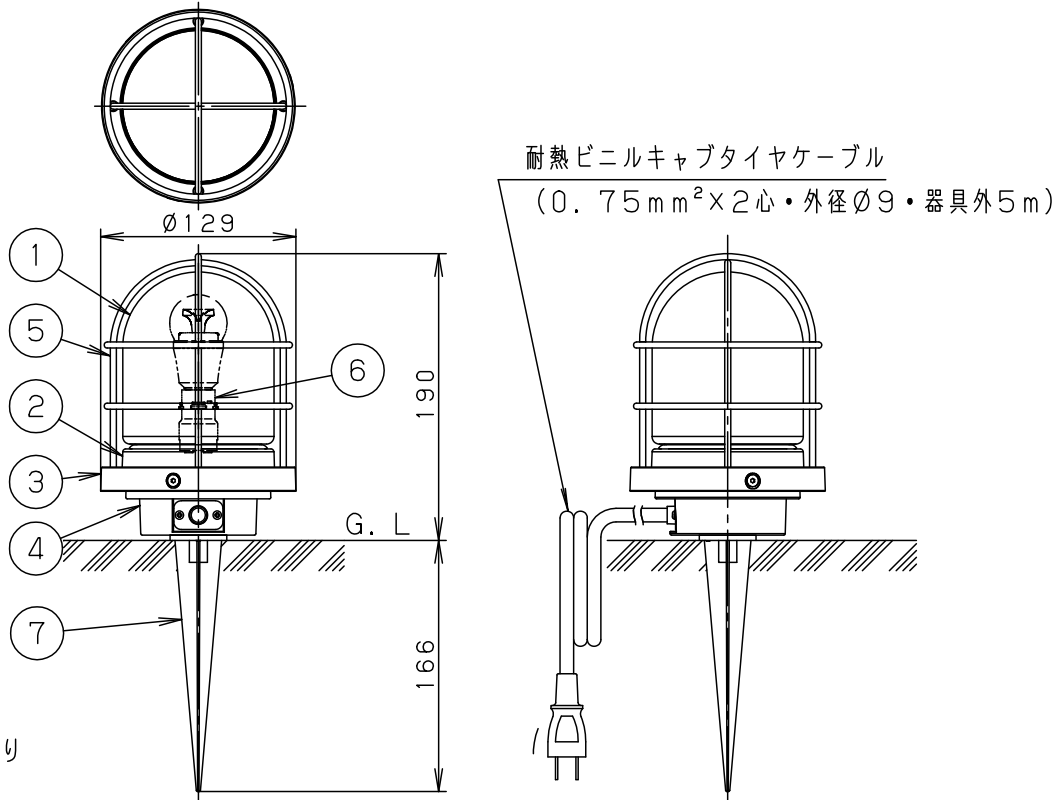

⚠ 注意：商品には寿命があります。詳細はCLX2021AAをご参照ください。

- アクリル2回塗り
- 二重絶縁型

⚠ 安全に関するご注意

- 防雨型器具です。浴室などの湿気の多い場所では使用しないでください。感電、火災の原因となります。
- 据置専用器具です。
- 指定外取付は落下、感電、火災の原因となります。
- 水がたまるくぼ地や冠水する場所には設置しないでください。感電の原因となります。
- 調光器と組み合わせて使用しないでください。火災の原因となります。
- LEDを直視しないでください。目の痛みの原因となることがあります。