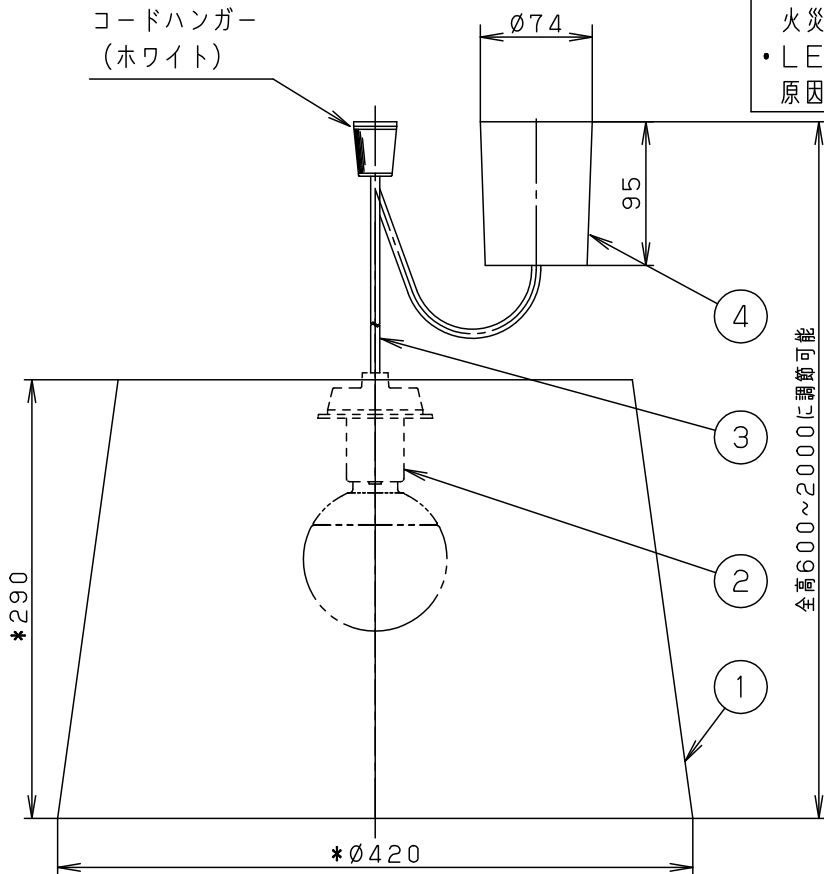

⚠ 注意：商品には寿命があります。詳細はCLX2021AAをご参照ください。

グリーン購入法適合

⚠ 安全に関するご注意

- 一般屋内用器具です。屋外や水気、湿気のある所では使用しないでください。絶縁不良による感電の原因となります。
- 天井面取付専用器具です。指定外取付は、落下の原因となります。

傾斜天井に取り付ける場合

- 55度を超える傾斜天井には取り付けしないでください。
- 必ずコードハンガーを使用してください。フックの開口部が上を向くように取り付けてください。

- 調光器と組み合わせて使用しないでください。火災の原因となります。
- LEDを直視しないでください。目の痛みの原因となることがあります。

注) 手揉み加工を活かす素材のため、形状には多少のバラツキがあります。

コードハンガー
(ホワイト)

- コードはフランジ内に収納できます。下面：開放

<使用上のご注意>

- この器具には白熱灯、電球形蛍光灯は使用できません。必ず適合ランプ（パナソニック製）をご使用ください。
- はっ水コーティング加工は強くすると効果が減少する場合があります。
- はっ水コーティング加工で汚れが付きにくくなりますが全ての汚れに対応できるものではありません。
- はっ水コーティング加工は経年劣化により、効果が多少減少します。（使用環境により程度は異なります）
- この器具の近くでは電子錠などに使用する光高周波方式のリモコンが動作しない場合がごくまれにありますので、ご注意ください。
- ほたるスイッチと接続する場合は器具1台につき、スイッチ3個までで、ご使用ください。（4個以上のほたるスイッチを接続すると、スイッチを切にしても器具が消灯しないことがあります。）
- LEDにはバラツキがあるため、同一品番商品でも商品ごとに発光色、明るさが異なる場合があります。
- 器具の近くでは、ラジオやテレビなどの音響、映像機器に雑音が入る場合があります。

明るさ：100形電球1灯器具相当						品番	
定格電圧	入力電流	消費電力					LGB15316K
AC100V	0.182A	10.9W			ホワイト		
付属ランプ	LDG11L-G/95/W 電球色(2700K Ra84)		5	丸型フル引掛シーリング			LGB15316K
W・数	10.9×1		4	フランジ	ホワイト		
器具質量	1.2kg		3	ビニルキャブタイヤコード	外径φ6	ホワイト	
特記事項			2	ソケット			E 2 6
			1	セード	和紙(ナオロン)	しわ加工 はっ水コーティング加工	
部番	部品名	材質・素材厚	備考	パナソニック株式会社			