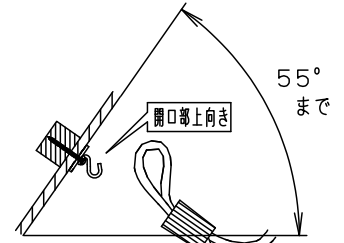

⚠ 注意：商品には寿命があります。詳細はCLX2021AAをご参照ください。

グリーン購入法適合

⚠ 安全に関するご注意

- 一般屋内用器具です。屋外や水気、湿気のある所では使用しないでください。絶縁不良による感電の原因となります。
- 天井面取付専用器具です。指定外取付は、落下の原因となります。

傾斜天井に取り付ける場合

- 55度を超える傾斜天井には取り付けしないでください。
- 必ずコードハンガーを使用してください。フックの開口部が上を向くように取り付けてください。

- 調光器と組み合わせて使用しないでください。火災の原因となります。
- LEDを直視しないでください。目の痛みの原因となることがあります。

注) 手揉み加工を活かす素材のため、形状には多少のバラツキがあります。

コードハンガー
(ホワイト)

- コードはフランジ内に収納できます。下面：開放

<使用上のご注意>

- この器具には白熱灯、電球形蛍光灯は使用できません。必ず適合ランプ（パナソニック製）をご使用ください。
- はっ水コーティング加工は強くすると効果が減少する場合があります。
- はっ水コーティング加工で汚れが付きにくくなりますが全ての汚れに対応できるものではありません。
- はっ水コーティング加工は経年劣化により、効果が多少減少します。（使用環境により程度は異なります）
- この器具の近くでは電子錠などに使用する光高周波方式のリモコンが動作しない場合がごくまれにありますので、ご注意ください。
- ほたるスイッチと接続する場合は器具1台につき、スイッチ3個までで、ご使用ください。（4個以上のほたるスイッチを接続すると、スイッチを切にしても器具が消灯しないことがあります。）
- LEDにはバラツキがあるため、同一品番商品でも商品ごとに発光色、明るさが異なる場合があります。
- 器具の近くでは、ラジオやテレビなどの音響、映像機器に雑音が入る場合があります。