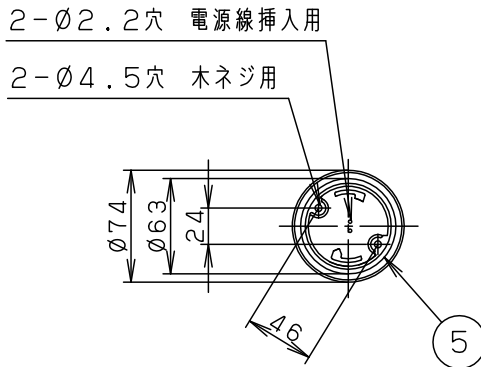

コードハンガー
(ホワイト)