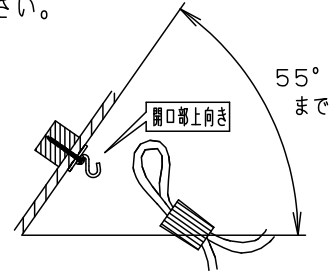

- コードはフランジ内に収納できます。
- 下面：密閉

⚠ 安全に関するご注意

- 一般屋内用器具です。屋外や水気、湿気のある所では使用しないでください。絶縁不良による感電の原因となります。
- 天井面取付専用器具です。指定外取付は、落下の原因となります。

傾斜天井に取り付ける場合

- 55度を超える傾斜天井には取り付けないでください。
- 必ずコードハンガーを使用してください。フックの開口部が上を向くように取り付けてください。