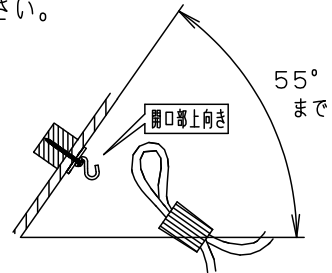

・下面：密封

⚠ 安全に関するご注意

- ・一般屋内用器具です。屋外や水気、湿気のある所では使用しないでください。絶縁不良による感電の原因となります。
- ・天井面取付専用器具です。指定外取付は、落下の原因となります。

傾斜天井に取り付ける場合

- ・55度を超える傾斜天井には取り付けないでください。
- ・必ずコードハンガーを使用してください。フックの開口部が上を向くように取り付けてください。

- ・調光器と組み合わせて使用しないでください。火災の原因となります。
- ・LEDを直視しないでください。目の痛みの原因となることがあります。