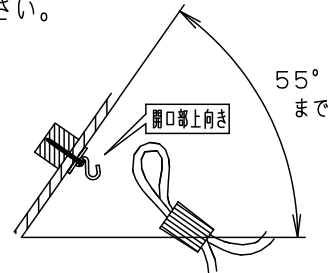

・下面：密閉

⚠ 安全に関するご注意

- ・一般屋内用器具です。屋外や水気、湿気のある所では使用しないでください。絶縁不良による感電の原因となります。
- ・天井面取付専用器具です。指定外取付は、落下の原因となります。

傾斜天井に取り付ける場合

- ・55度を超える傾斜天井には取り付けないでください。
- ・必ずコードハンガーを使用してください。フックの開口部が上を向くように取り付けてください。

- ・調光器と組み合わせて使用しないでください。火災の原因となります。
- ・LEDを直視しないでください。目の痛みの原因となることがあります。

明るさ：60形電球3灯器具相当								
定格電圧	入力電流	消費電力						
AC100V	0.363A	21.9W						
付属ランプ	LDA7L-G/Z60E/S/W/2 電球色(2700K Ra84)		5	丸型フル引掛シーリング			品番	
W・数	7.3×3		4	フランジ		ホワイト	LGB19331WZ	
器具質量	3.5kg		3	ビニルキャブタイヤコード	外径(Ø8)	ホワイト		
特記事項			2	ソケット		E26	蘭田 出島	
			1	カバー	アクリル	乳白つや消し		
部番	部品名	材質・素材厚	備考	パナソニック株式会社				