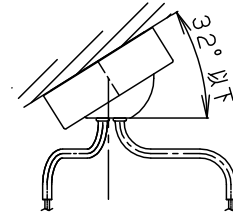

⚠ 注意：商品には寿命があります。詳細はCLX2021AAをご参照ください。

グリーン購入法適合

⚠ 安全に関するご注意

- 一般屋内用器具です。  
屋外や水気、湿気のある所では使用しないでください。  
絶縁不良による感電の原因となります。
- 天井面取付専用器具です。  
指定外取付は、落下の原因となります。

傾斜天井に取り付ける場合の注意事項

- 32度を超える傾斜天井には取り付けないでください。
- 器具の揺れなどで壁に接触しないよう壁の近くに取り付けしないでください。
- 調光器と組み合わせて使用しないでください。  
火災の原因となります。
- 人の頭に当たらないよう設置してください。  
(推奨取付高さ 床面より2m以上)