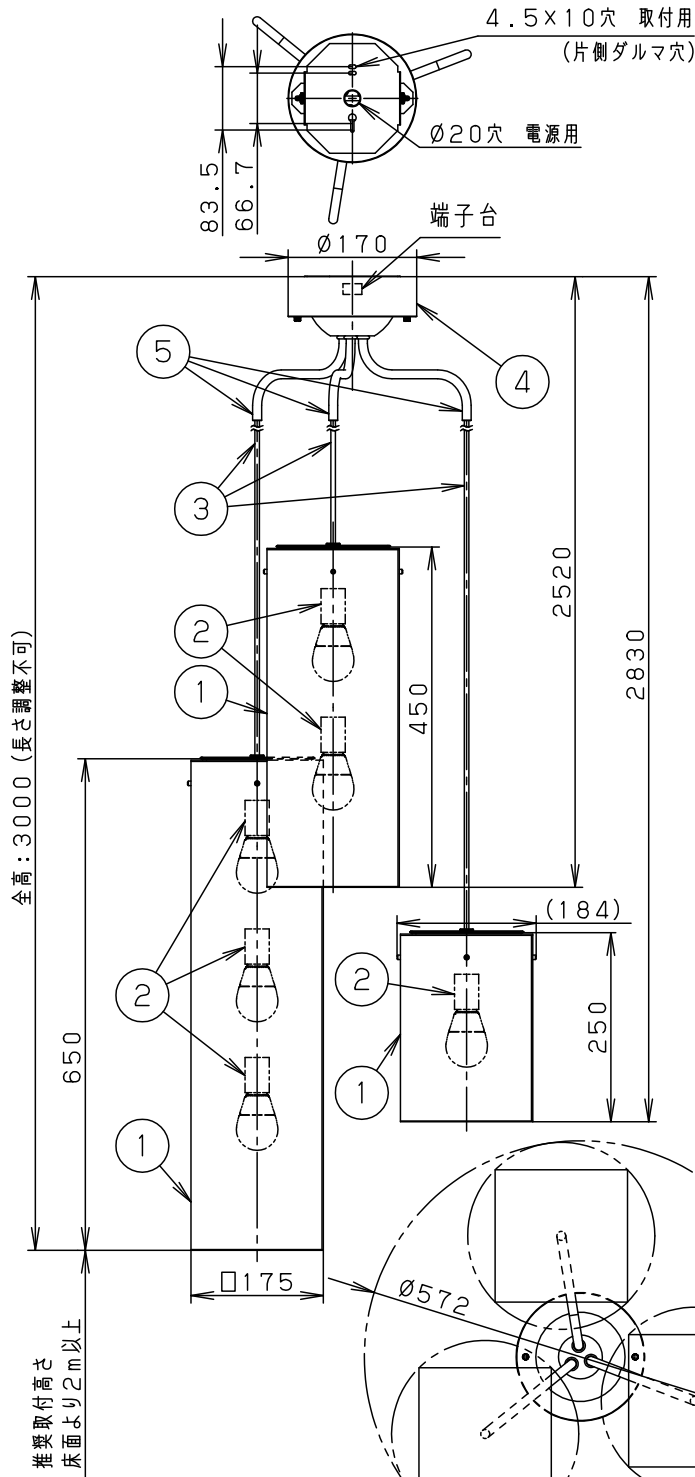

⚠ 注意：商品には寿命があります。詳細はCLX2021AAをご参照ください。

グリーン購入法適合

⚠ 安全に関するご注意

- 一般屋内用器具です。  
屋外や水気、湿気のある所では使用しないでください。  
絶縁不良による感電の原因となります。
- 天井面取付専用器具です。  
指定外取付は、落下の原因となります。

傾斜天井に取り付ける場合の注意事項

- 32度を超える傾斜天井には取り付けないでください。
- 器具の揺れなどで壁に接触しないよう壁の近くに取り付けしないでください。
- 調光器と組み合わせて使用しないでください。  
火災の原因となります。
- 人の頭に当たらないよう設置してください。  
(推奨取付高さ 床面より2m以上)

• 下面：密閉タイプ

明るさ：60形電球6灯器具相当								
定格電圧	入力電流	消費電力						
AC100V	0.726A	43.8W						
専用ランプ	LDA7L-G/Z60E/S/W/2 電球色(2700K Ra84)		5	アーム	銅管(φ11.8 t1.6)	黒	品番 LGB19625BK	
W・数	7.3×6		4	フランジ	鋼板(t1.0)	黒		
器具質量	6.0kg		3	ビニルキャブタイヤコード	外径φ6	黒		
特記事項			2	ソケット		E26	蘭 出島 田 島	
			1	カバー	アクリル	乳白つや消し		
部番	部品名	材質・素材厚	備考	パナソニック株式会社				