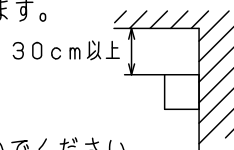

- LEDを直視しないでください。
  目の痛みの原因となることがあります。

- ボックス取付はできません
- カバーの取付方法は、ツマミネジ方式です。
- 上下面：開放（カバー付き）

明るさ：40形電球1灯器具相当							
定格電圧	入力電流	消費電力					
AC100V	0.08A	4.4W					
付属ランプ	LDA4L-G-E17/Z40E/S/W/2 電球色(2700K Ra84)		5	本 体	ポリカーボネート	オフホワイト	品番 LGB80510Z
W・数	4.4×1		4	カバ ー	ポリカーボネート	乳 白	
器具質量	0.7kg		3	ソケット		E17 速結端子付	品番 LGB80510Z
特記事項			2	取付板	亜鉛鋼板(t1)		
			1	カバ ー	アルミダイカスト	ホワイト レザーサテン仕上	品番 LGB80510Z
部番	部品名	材質・素材厚	備 考	パナソニック株式会社