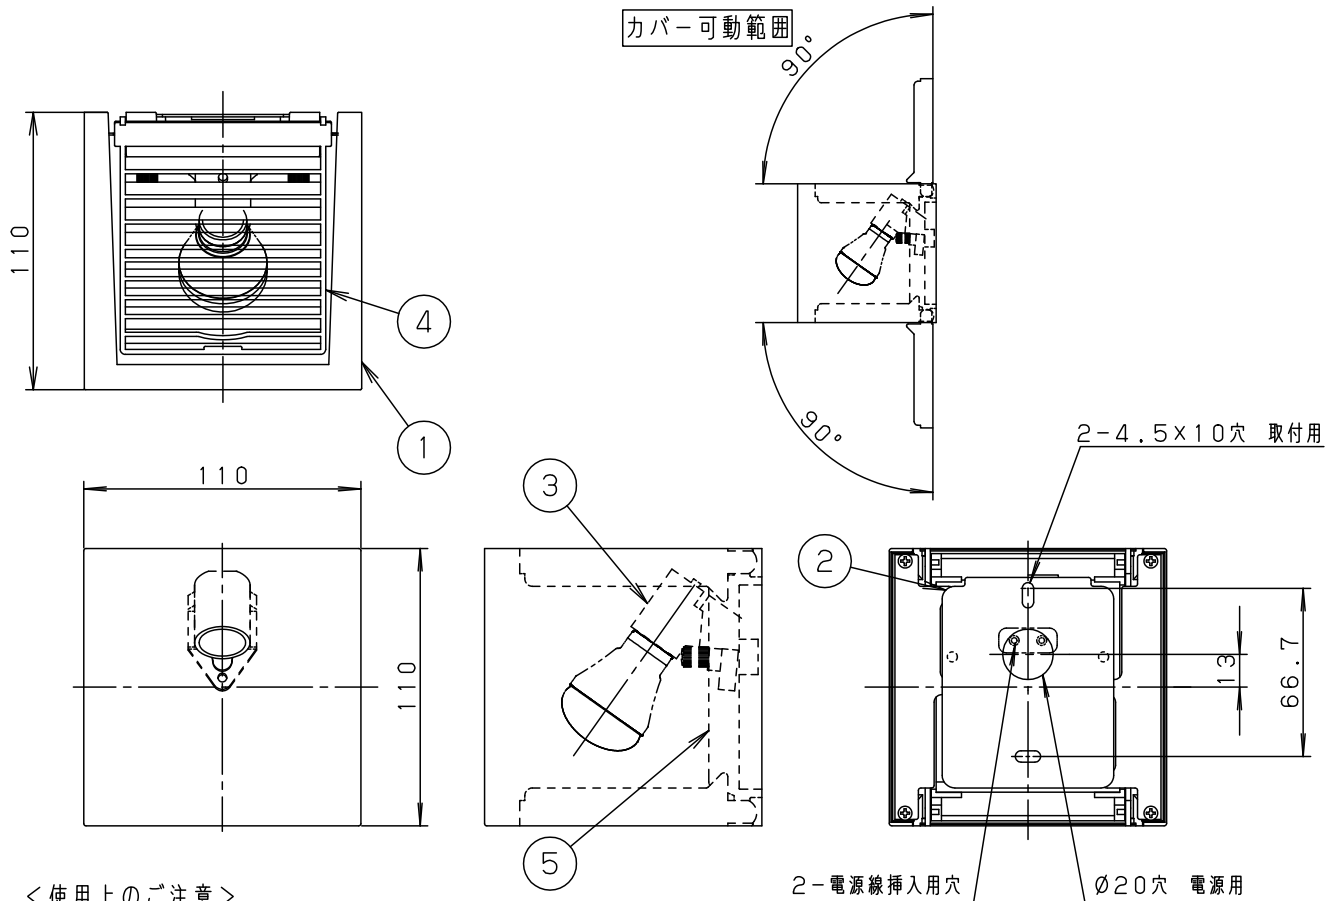

⚠ 注意：商品には寿命があります。詳細はCLX2021AAをご参照ください。

<使用上のご注意>

- この器具には白熱灯、電球形蛍光灯は使用できません。必ず適合ランプ（パナソニック製）をご使用ください。
- この器具の近くでは電子錠などに使用する光高周波方式のリモコンが動作しない場合がごくまれにありますので、ご注意ください。
- ほたるスイッチと接続する場合は器具1台につき、スイッチ3個までで、ご使用ください。
  (4個以上のほたるスイッチを接続すると、スイッチを切にしても器具が消灯しないことがあります。)
- LEDにはバラツキがあるため、同一番号商品でも商品ごとに発光色、明るさが異なる場合があります。
- 器具の近くでは、ラジオやテレビなどの音響、映像機器に雑音が入る場合があります。

⚠ 安全に関するご注意

- 一般屋内用器具です。
  屋外や水気、湿気のある所では使用しないでください。
  絶縁不良による感電の原因となります。
- 壁面取付専用器具です。
  図面方向以外は取り付けないでください。
  火災や落下の原因となります。

- 天井面とは30cm以上離してください。
  火災の原因となります。

- LEDを直視しないでください。
  目の痛みの原因となることがあります。

- ボックス取付はできません
- カバーの取付方法は、ツマミネジ方式です。
- 上下面：開放（カバー付き）

明るさ：40形電球1灯器具相当							
定格電圧	入力電流	消費電力					
AC100V	0.08A	4.4W					
付属ランプ	LDA4L-G-E17/Z40E/S/W/2 電球色(2700K Ra84)		5	本 体	ポリカーボネート	オフホワイト	品番 LGB80510Z
W・数	4.4×1		4	カバ ー	ポリカーボネート	乳 白	
器具質量	0.7kg		3	ソケット		E17 速結端子付	品番 LGB80510Z
特記事項			2	取付板	亜鉛鋼板(t1)		
			1	カバ ー	アルミダイカスト	ホワイト レザーサテン仕上	品番 LGB80510Z
部番	部品名	材質・素材厚	備 考	パナソニック株式会社