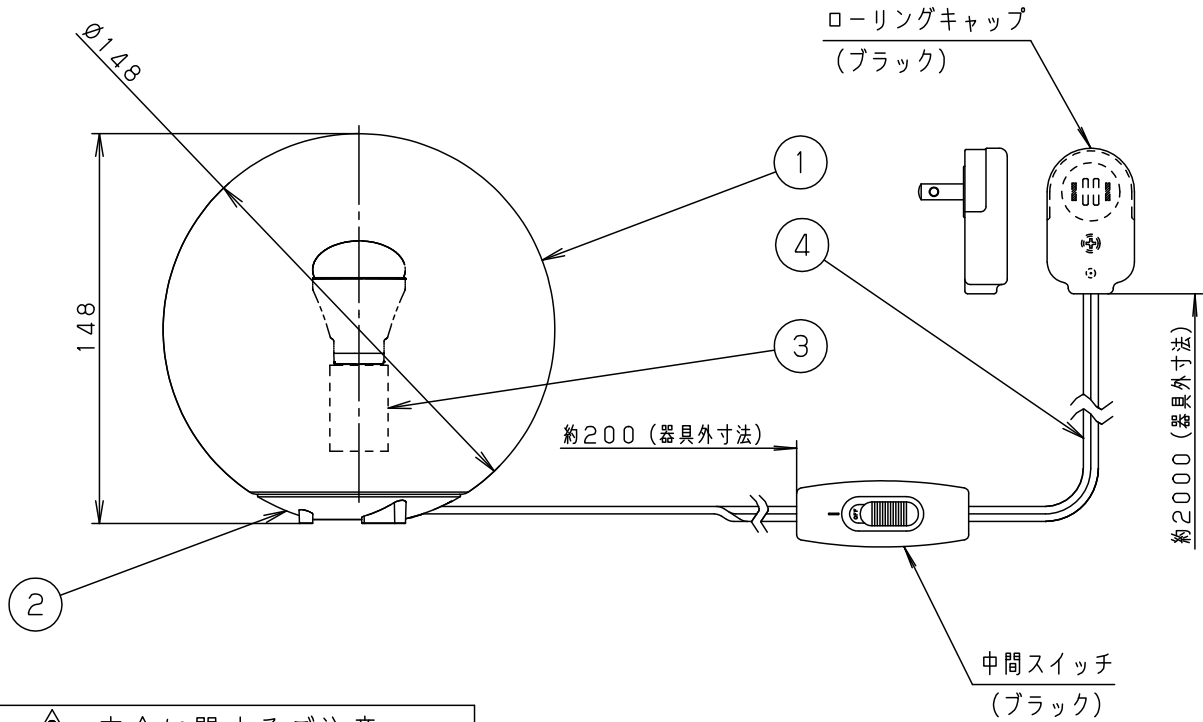

⚠ 注意：商品には寿命があります。詳細はCLX2021AAをご参照ください。

⚠ 安全に関するご注意

- 一般屋内用器具です。
  屋外や水気、湿気のある所では使用しないでください。
  絶縁不良による感電の原因となります。
- 調光器と組み合わせて使用しないでください。
  火災の原因となります。
- LEDを直視しないでください。
  目の痛みの原因となることがあります。

<使用上のご注意>

- この器具には白熱灯、電球形蛍光灯は使用できません。
  必ず適合ランプ（パナソニック製）をご使用ください。
- この器具の近くでは電子錠などに使用する光高周波方式のリモコンが動作しない場合がごくまれにありますのでご注意ください。
- LEDにはバラツキがあるため、同一品番商品でも商品ごとに発光色、明るさが異なる場合があります。
- 器具の近くでは、ラジオやテレビなどの音響、映像機器に雑音が入る場合があります。

- 中間スイッチ付
  ON-OFF

明るさ：40形電球1灯器具相当							
定格電圧	入力電流	消費電力					
AC100V	0.08A	4.4W					
付属ランプ	LDA4L-G-E17/Z40E/S/W/2 電球色 (2700K Ra84)		5				品番
W・数	4.4 × 1		4	電源コード	ブラック 約2m ローリングキャップ付		SC801BZ
器具質量	0.5kg		3	ソケット	E17		
特記事項			2	台	ポリカーボネート	乳白つや消し 一部黒つや消し	菌田 出島
			1	カバー	アクリル	乳白つや消し	
			部番	部品名	材質・素材厚	備考	パナソニック株式会社