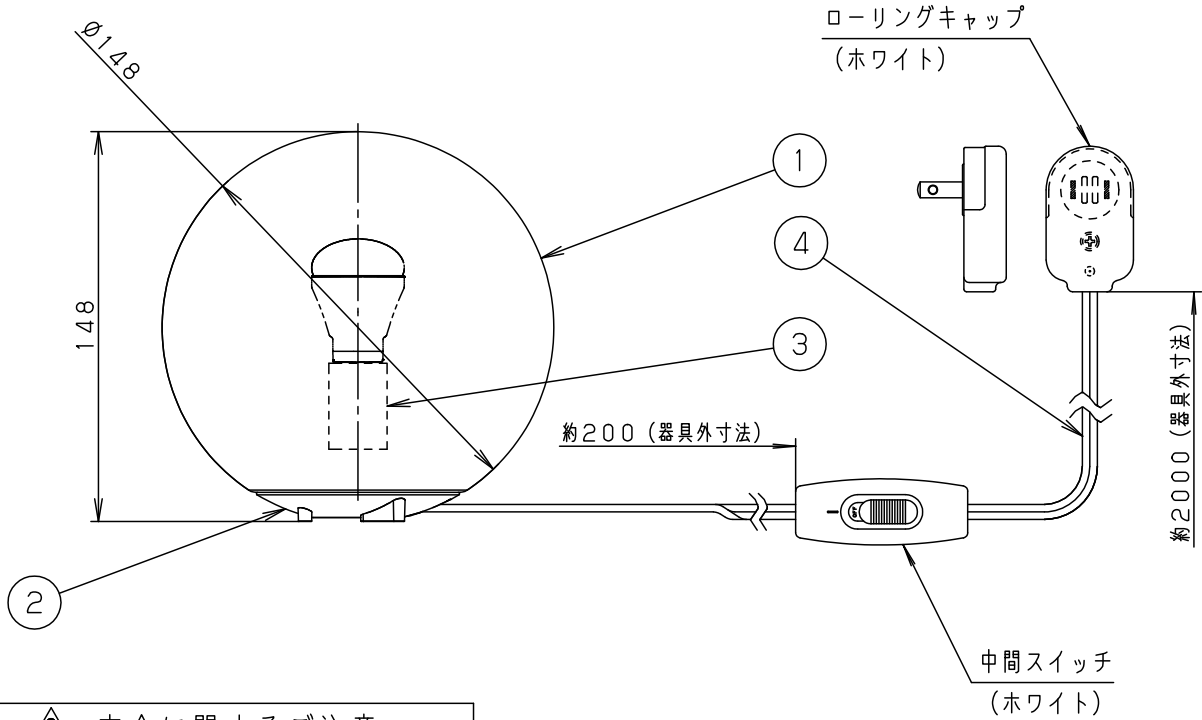

⚠ 注意：商品には寿命があります。詳細はCLX2021AAをご参照ください。

⚠ 安全に関するご注意

- 一般屋内用器具です。屋外や水気、湿気のある所では使用しないでください。絶縁不良による感電の原因となります。
- 調光器と組み合わせて使用しないでください。火災の原因となります。
- LEDを直視しないでください。目の痛みの原因となることがあります。

<使用上のご注意>

- この器具には白熱灯、電球形蛍光灯は使用できません。必ず適合ランプ（パナソニック製）をご使用ください。
- この器具の近くでは電子錠などに使用する光高周波方式のリモコンが動作しない場合がごくまれにありますのでご注意ください。
- LEDにはバラツキがあるため、同一品番商品でも商品ごとに発光色、明るさが異なる場合があります。
- 器具の近くでは、ラジオやテレビなどの音響、映像機器に雑音が入る場合があります。

- 中間スイッチ付
  ON-OFF

明るさ：40形電球1灯器具相当							
定格電圧	入力電流	消費電力					
AC100V	0.08A	4.4W					
付属ランプ	LDA4L-G-E17/Z40E/S/W/2 電球色 (2700K Ra84)		5				品番
W・数	4.4 × 1		4	電源コード		ホワイト 約2m ローリングキャップ付	SC801WK
器具質量	0.5kg		3	ソケット		E17	
特記事項			2	台	ポリカーボネート	乳白つや消し	菌田 出島
			1	カバー	アクリル	乳白つや消し	
			部番	部品名	材質・素材厚	備考	パナソニック株式会社