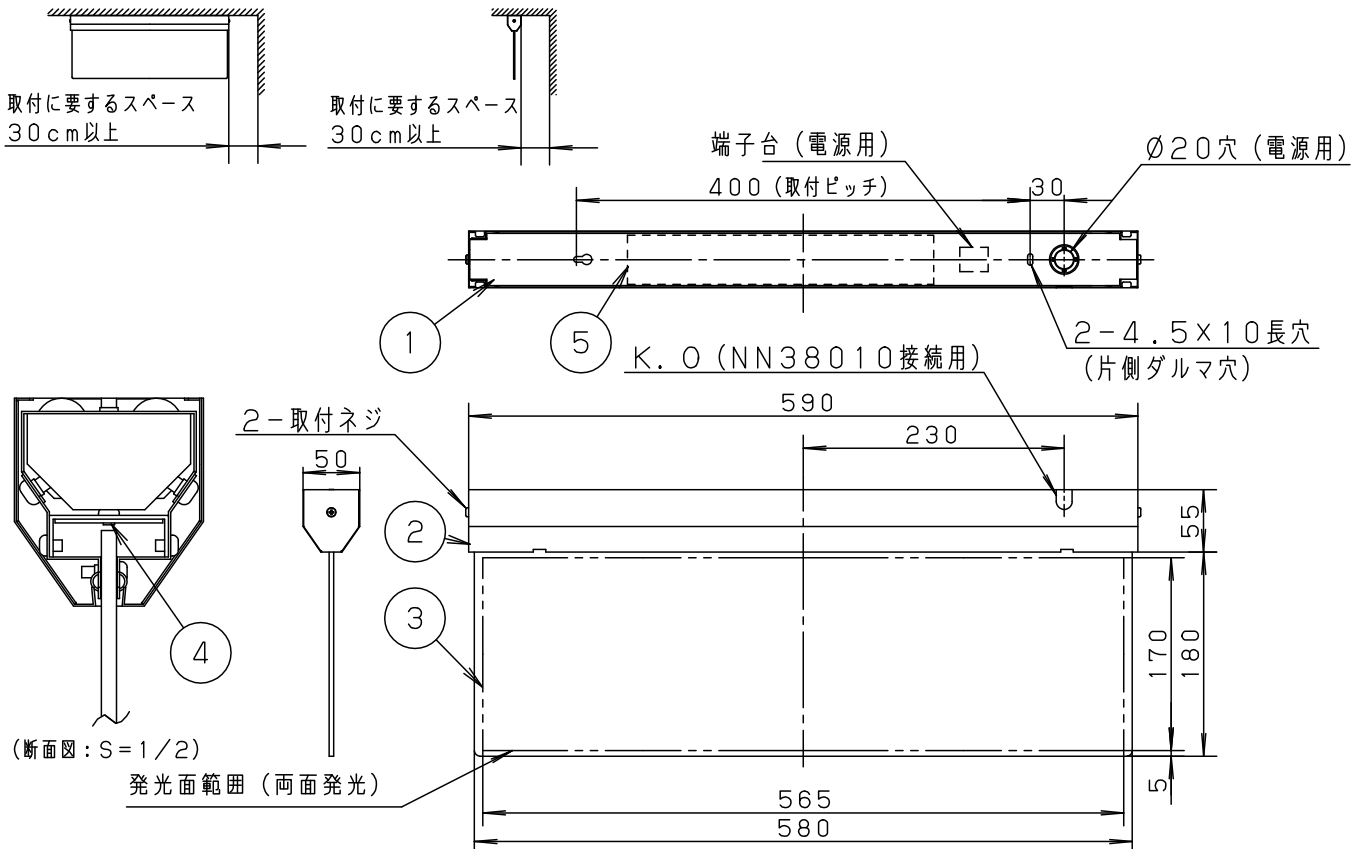

【表示シート】（別売）

品番	備考
NTN89900K	表示内容〈お会計〉
NTN89902K	無地シート

※上記以外の表示内容については加工対応となります。

【乳白シート】（別売）

品番	色
NTN89901	乳白

＜施工上のご注意＞

- 風が吹き込む出入口や空調吹出口の近傍では使用しないでください。表示シートがめくれ上がる場合があります。予め、ご了承ください。
- この器具の電源端子台には送り用速結端子が付いていません。
- 点灯状態と消灯状態では表示の色あいが変わります。予め、ご了承ください。
- 下図のように器具と壁の距離を離してください。

W・数	高出力 昼白色	5	電源			品番
器具質量	1.7kg	4	LED			NNN50000K
特記事項		3	導光板	アクリル (t4)	透明	
		2	カバー	鋼板 (t0.5)	白色粉体塗装	鶴田 永田
		1	本体	亜鉛鋼板 (t0.6)		
		部番	部品名	材質・素材厚	備考	パナソニック株式会社