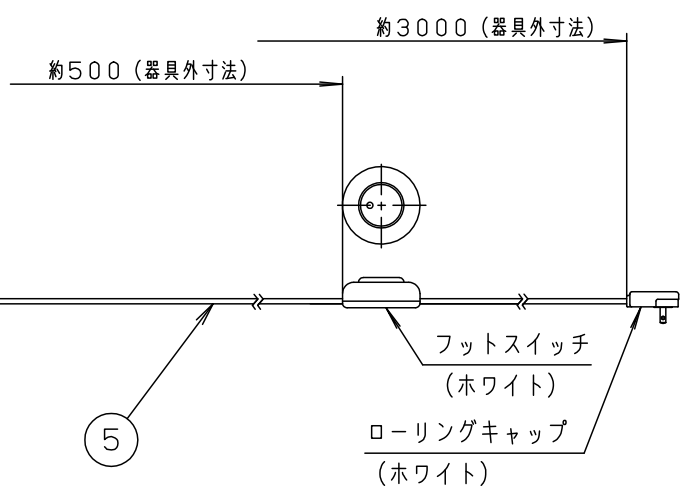

• フットスイッチ付
ON-OFF

明るさ：60形電球1灯器具相当								
定格電圧	入力電流	消費電力						
AC100V	0.121A	7.3W						
付属ランプ	LDA7L-G/Z60E/S/W/2 電球色(2700K Ra84)	6	ソケット		E 2 6	品番	SF292WZ	
		5	電源コード		ホワイト 約3m ローリングキャップ付			
W・数	7.3×1	4	ベース	鋼板	ホワイト つや消し8分塗装	出島	蘭田	
器具質量	4.0kg	3	支柱	鋼管(φ13.8)	ホワイト つや消し8分塗装			
特記事項		2	パネル	アクリル	乳白つや消し	備考	パナソニック株式会社	
		1	カバー	ASA樹脂	ホワイトつや消し			
部番	部品名	材質・素材厚						