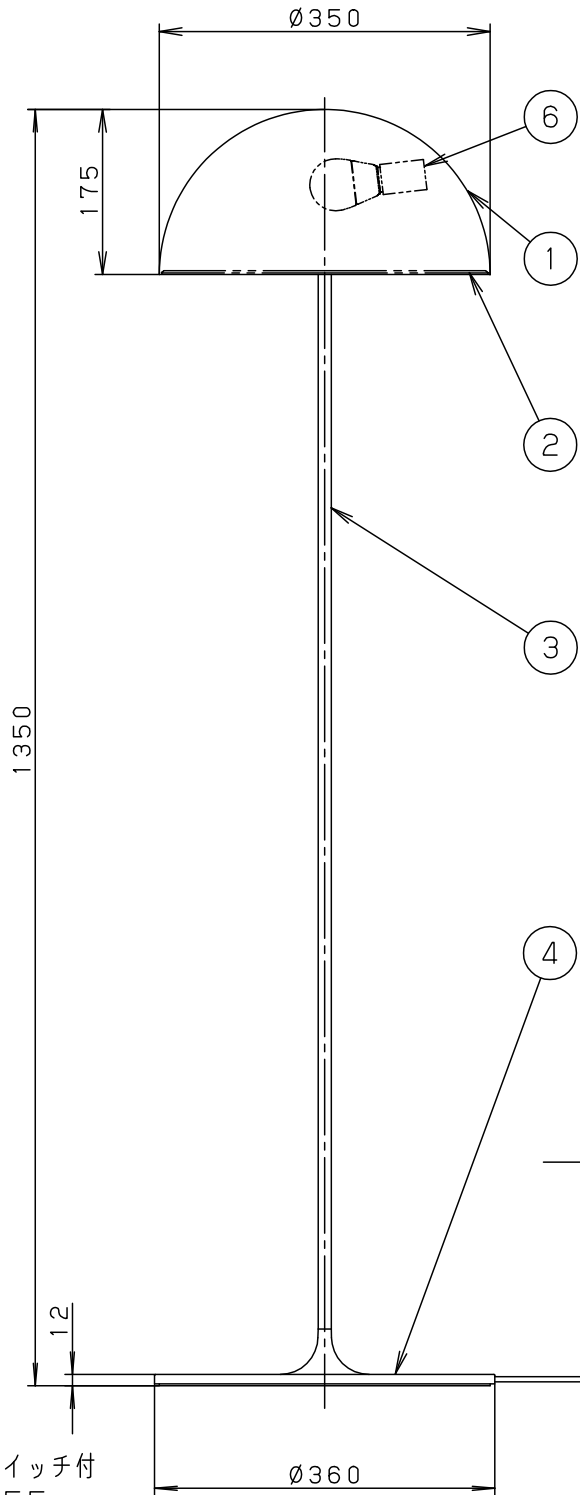

⚠ 注意：商品には寿命があります。詳細はCLX2021AAをご参照ください。

⚠ 安全に関するご注意

- 一般屋内用器具です。屋外や水気、湿気のある所では使用しないでください。絶縁不良による感電の原因となります。
- 調光器と組み合わせて使用しないでください。火災の原因となります。
- LEDを直視しないでください。目の痛みの原因となることがあります。

<使用上のご注意>

- この器具には白熱灯、電球形蛍光灯は使用できません。必ず適合ランプ（パナソニック製）をご使用ください。
- この器具の近くでは電子錠などに使用する光高周波方式のリモコンが動作しない場合がごくまれにありますので、ご注意ください。
- LEDにはバラツキがあるため、同一品番商品でも商品ごとに発光色、明るさが異なる場合があります。
- 器具の近くでは、ラジオやテレビなどの音響、映像機器に雑音が入る場合があります。