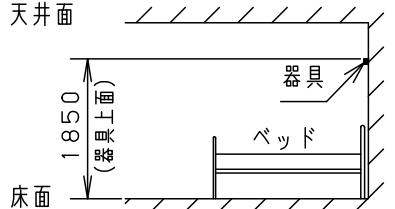

<施工上のご注意>

- スイッチを接地側に取付けた場合、消灯後も薄暗く発光する場合がありますので、必ず非接地側（電圧側）に取り付けてください。（接地極のない電源では両切りスイッチをおすすめします。）
- この器具の電源端子台には送り用速結端子は付いていません。
- ボルトの出代は壁面より、15~20mmとしてください。

推奨取付高さ
床面から器具上面 H=1850

起動方式	電圧	ベース照明用+読書灯用	ベース照明用	読書灯用	常夜灯用
LA1	電圧	100V	100V	100V	100V
	電流	0.42A	0.25A	0.17A	0.005A
	電力	42W	25W	17W	0.5W