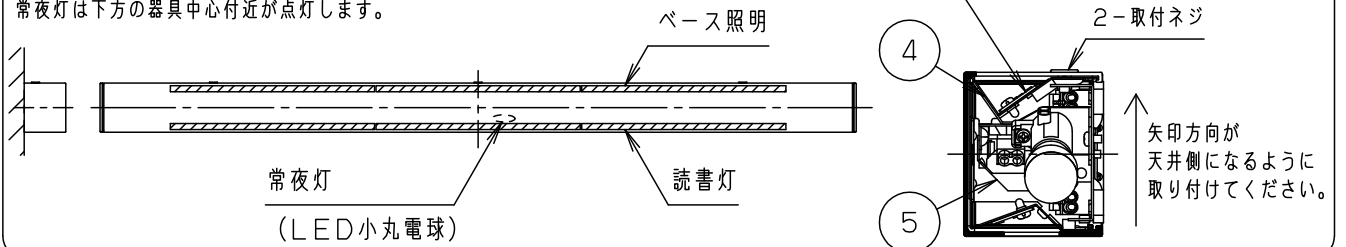

<施工上のご注意>

- スイッチを接地側に取付けた場合、消灯後も薄暗く発光する場合がありますので、必ず非接地側（電圧側）に取り付けてください。（接地極のない電源では両切りスイッチをおすすめします。）
- この器具の電源端子台には送り用速結端子は付いていません。
- ボルトの出代は壁面より、15~20mmとしてください。

推奨取付高さ
床面から器具上面 H=1850

起動方式	電圧	ベース照明用+読書灯用	ベース照明用	読書灯用	常夜灯用
LA1	電圧	100V	100V	100V	100V
	電流	0.42A	0.25A	0.17A	0.005A
	電力	42W	25W	17W	0.5W

注) 起動方式の注意事項は別紙起動方式の承認図(LA-KG)をご参照ください。

この器具はベース照明、読書灯、常夜灯の3回路となります。注) 常夜灯は他の点灯モード（ベース照明、読書灯）と同時に点灯させないでください。LED小丸電球の寿命が短くなる原因となります。

ベース照明の場合は上方のLEDが点灯します。LED小丸電球の寿命が短くなる原因となります。

読書灯の場合は下方のLEDが点灯します。

常夜灯は下方の器具中心付近が点灯します。