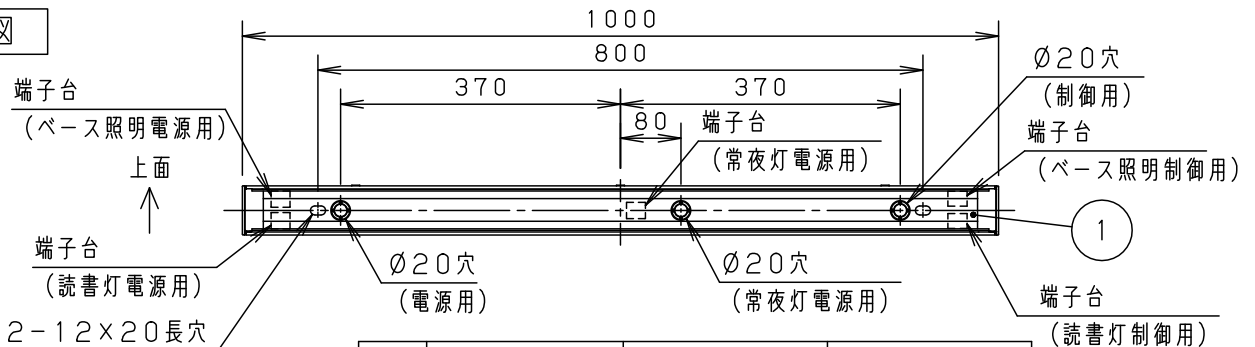

背面図

ホワイト マンセル 1.0G9.6/0.1	6	LED			品番 NNF41885
W・数	5	電源			
高出力 昼白色 (5000K)	4	フレーム	鋼板 (t0.5)	高反射白色粉体塗装	田村 高崎
器具質量	3	エンドキャップ	ポリカーボネート	ホワイト	
特記事項	2	カバー	ポリカーボネート	ホワイト/透明	部番
	1	取付台	鋼板 (t0.8)	高反射白色粉体塗装	
		部品名	材質・素材厚	備考	パナソニック株式会社