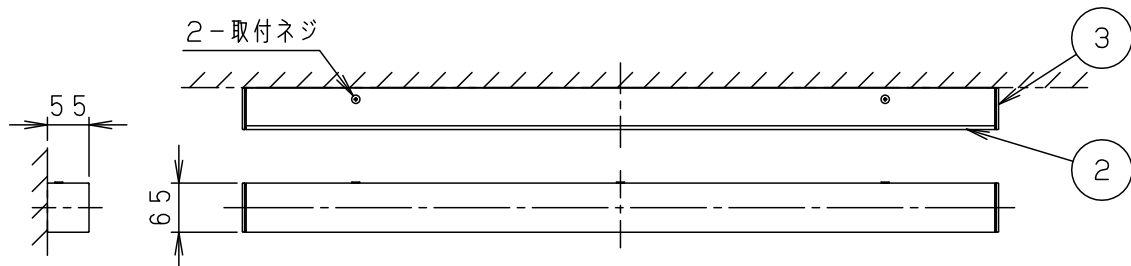

⚠ 注意：商品には寿命があります。詳細はCLX2021HAをご参照ください。

安全に関するご注意

- 一般屋内用器具です。屋外や、水気・湿気のある所では使用しないでください。絶縁不良による感電の原因となります。
- 物を置いたり、かぶせたりしないでください。火災の原因となります。
- 壁面横取付専用器具です。天井面、壁面縦取付、上下逆取付はしないでください。取付強度のある壁面に取付けてください。落下の原因となります。

<使用上のご注意>

- LEDにはバラツキがあるため、LEDユニット内のLED個々及び同一商品でも商品ごとに発光色、明るさが異なる場合があります。予めご了承ください。
- ラジオ、TVや赤外線リモコン方式の機器は照明器具から離してご使用ください。雑音が入ったり、正常に動作しない場合があります。
- イヤホンガイド等の誘導無線を使用する場合、雑音が入る場合があります。事前に確認し、対策を講じてください。
- 調光制御をする際の器具接続台数は、電源ユニットの台数になります。

<施工上のご注意>

- スイッチを接地側に取付けた場合、消灯後も薄暗く発光する場合がありますので、必ず非接地側（電圧側）に取り付けてください。（接地極のない電源では両切りスイッチをおすすめします。）
- この器具の電源端子台には送り用速結端子は付いていません。
- ボルトの出代は壁面より、15~20mmとしてください。

推奨取付高さ
床面から器具上面 H=1850

起動方式	電圧	ベース照明用+読書灯用	ベース照明用	読書灯用	常夜灯用
LA1	電圧	100V	100V	100V	100V
	電流	0.42A	0.25A	0.17A	0.005A
	電力	42W	25W	17W	0.5W

注) 起動方式の注意事項は別紙起動方式の承認図(LA-KG)をご参照ください。

この器具はベース照明、読書灯、常夜灯の3回路となります。注) 常夜灯は他の点灯モード（ベース照明、読書灯）と同時に点灯させないでください。LED小丸電球の寿命が短くなる原因となります。

ベース照明の場合は上方のLEDが点灯します。LED小丸電球の寿命が短くなる原因となります。

読書灯の場合は下方のLEDが点灯します。

常夜灯は下方の器具中心付近が点灯します。

背面図

ホワイト マンセル 1.0G9.6/0.1	6	LED			品番 NNF41885
W・数	5	電源			
高出力 昼白色 (5000K)	4	フレーム	鋼板 (t0.5)	高反射白色粉体塗装	田村 高崎
器具質量	3	エンドキャップ	ポリカーボネート	ホワイト	
特記事項	2	カバー	ポリカーボネート	ホワイト/透明	部番
	1	取付台	鋼板 (t0.8)	高反射白色粉体塗装	
		部品名	材質・素材厚	備考	パナソニック株式会社