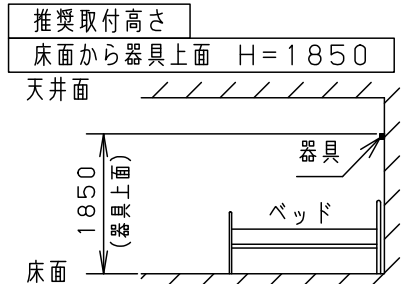

⚠ 注意：商品には寿命があります。詳細はCLX2021HAをご参照ください。

⚠ 安全に関するご注意

- 一般屋内用器具です。屋外や、水気・湿気のある所では使用しないでください。絶縁不良による感電の原因となります。
- 物を置いたり、かぶせたりしないでください。火災の原因となります。
- 壁面横取付専用器具です。天井面、壁面縦取付、上下逆取付はしないでください。取付強度のある壁面に取付けてください。落下の原因となります。

<使用上のご注意>

- LEDにはバラツキがあるため、LEDユニット内のLED個々及び同一商品でも商品ごとに発光色、明るさが異なる場合があります。予めご了承ください。
- ラジオ、TVや赤外線リモコン方式の機器は照明器具から離してご使用ください。雑音が入ったり、正常に動作しない場合があります。
- イヤホンガイド等の誘導無線を使用する場合、雑音が入る場合があります。事前に確認し、対策を講じてください。
- 調光制御をする際の器具接続台数は、電源ユニットの台数になります。

<施工上のご注意>

- スイッチを接地側に取付けた場合、消灯後も薄暗く発光する場合がありますので、必ず非接地側（電圧側）に取り付けてください。（接地極のない電源では両切りスイッチをおすすめします。）
- この器具の電源端子台には送り用速結端子は付いていません。
- ボルトの出代は壁面より、15~20mmとしてください。

起動方式	電圧	ベース照明用+読書灯用	ベース照明用	読書灯用	常夜灯用
LA1	電圧	100V	100V	100V	100V
	電流	0.42A	0.25A	0.17A	0.005A
	電力	42W	25W	17W	0.5W

注) 起動方式の注意事項は別紙起動方式の承認図(LA-KG)をご参照ください。

この器具はベース照明、読書灯、常夜灯の3回路となります。注) 常夜灯は他の点灯モード（ベース照明、読書灯）と同時に点灯させないでください。LED小丸電球の寿命が短くなる原因となります。

ベース照明の場合は上方のLEDが点灯します。 LED小丸電球の寿命が短くなる原因となります。

読書灯の場合は下方のLEDが点灯します。

常夜灯は下方の器具中心付近が点灯します。