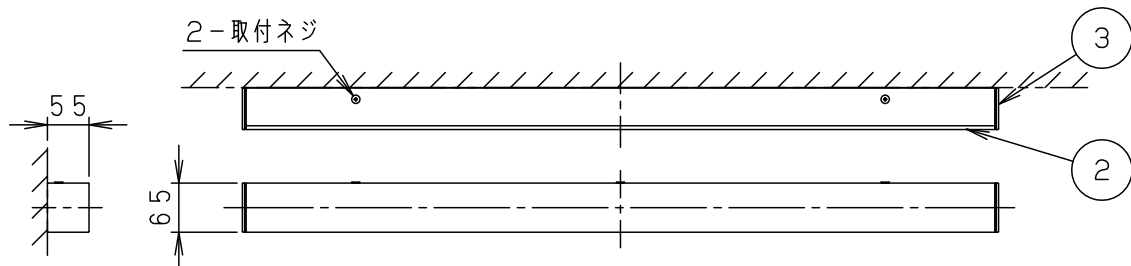

⚠ 注意：商品には寿命があります。詳細はCLX2021HAをご参照ください。

⚠ 安全に関するご注意

- 一般屋内用器具です。屋外や、水気・湿気のある所では使用しないでください。絶縁不良による感電の原因となります。
- 物を置いたり、かぶせたりしないでください。火災の原因となります。
- 壁面横取付専用器具です。天井面、壁面縦取付、上下逆取付はしないでください。取付強度のある壁面に取付けてください。落下の原因となります。

<使用上のご注意>

- LEDにはバラツキがあるため、LEDユニット内のLED個々及び同一商品でも商品ごとに発光色、明るさが異なる場合があります。予めご了承ください。
- ラジオ、TVや赤外線リモコン方式の機器は照明器具から離してご使用ください。雑音が入ったり、正常に動作しない場合があります。
- イヤホンガイド等の誘導無線を使用する場合、雑音が入る場合があります。事前に確認し、対策を講じてください。
- 調光制御をする際の器具接続台数は、電源ユニットの台数になります。

<施工上のご注意>

- スイッチを接地側に取付けた場合、消灯後も薄暗く発光する場合がありますので、必ず非接地側（電圧側）に取り付けてください。（接地極のない電源では両切りスイッチをおすすめします。）
- この器具の電源端子台には送り用速結端子は付いていません。
- ボルトの出代は壁面より、15~20mmとしてください。

起動方式	電圧	ベース照明用+読書灯用	ベース照明用	読書灯用	常夜灯用
LA1	電圧	100V	100V	100V	100V
	電流	0.42A	0.25A	0.17A	0.005A
	電力	42W	25W	17W	0.5W

注) 起動方式の注意事項は別紙起動方式の承認図(LA-KG)をご参照ください。

この器具はベース照明、読書灯、常夜灯の3回路となります。注) 常夜灯は他の点灯モード（ベース照明、読書灯）と同時に点灯させないでください。LED小丸電球の寿命が短くなる原因となります。

ベース照明の場合は上方のLEDが点灯します。 LED小丸電球の寿命が短くなる原因となります。

読書灯の場合は下方のLEDが点灯します。

常夜灯は下方の器具中心付近が点灯します。

背面図

ホワイト マンセル 1.0G9.6/0.1	6	LED			品番 NNF41886
W・数	5	電源			
高出力 白色(4000K)	4	フレーム	鋼板(t0.5)	高反射白色粉体塗装	田村 高崎
器具質量	3	エンドキャップ	ポリカーボネート	ホワイト	
2.6kg	2	カバー	ポリカーボネート	ホワイト/透明	部番
特記事項	1	取付台	鋼板(t0.8)	高反射白色粉体塗装	
		部品名	材質・素材厚	備考	パナソニック株式会社