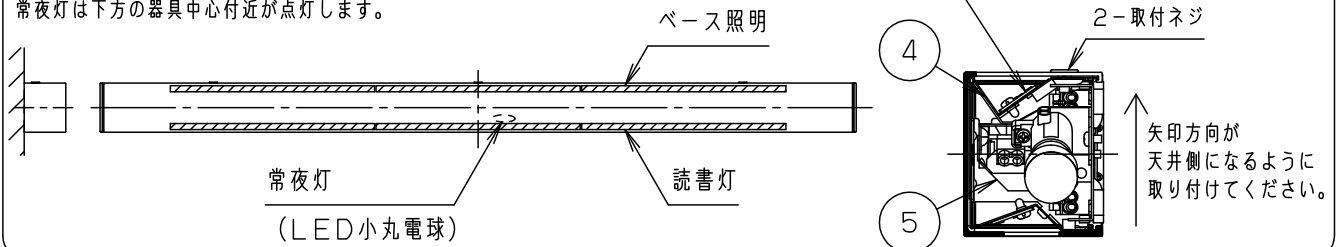

<施工上のご注意>

- スイッチを接地側に取付けた場合、消灯後も薄暗く発光する場合がありますので、必ず非接地側（電圧側）に取り付けてください。（接地極のない電源では両切りスイッチをおすすめします。）
- この器具の電源端子台には送り用速結端子は付いていません。
- ボルトの出代は壁面より、15~20mmとしてください。

起動方式	電圧	ベース照明用+読書灯用	ベース照明用	読書灯用	常夜灯用
LA1	電圧	100V	100V	100V	100V
	電流	0.42A	0.25A	0.17A	0.005A
	電力	42W	25W	17W	0.5W

注) 起動方式の注意事項は別紙起動方式の承認図(LA-KG)をご参照ください。

この器具はベース照明、読書灯、常夜灯の3回路となります。注) 常夜灯は他の点灯モード（ベース照明、読書灯）と同時に点灯させないでください。LED小丸電球の寿命が短くなる原因となります。

ベース照明の場合は上方のLEDが点灯します。 LED小丸電球の寿命が短くなる原因となります。

読書灯の場合は下方のLEDが点灯します。

常夜灯は下方の器具中心付近が点灯します。