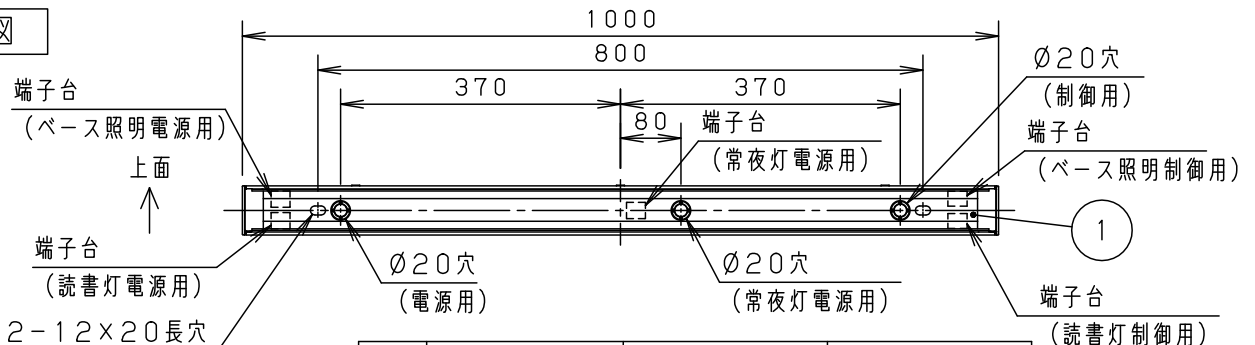

背面図

ホワイト マンセル 1.0G9.6/0.1	6	LED			品番 NNF41886
W・数	5	電源			
高出力 白色(4000K)	4	フレーム	鋼板(t0.5)	高反射白色粉体塗装	田村 高崎
器具質量	3	エンドキャップ	ポリカーボネート	ホワイト	
2.6kg	2	カバー	ポリカーボネート	ホワイト/透明	部番
特記事項	1	取付台	鋼板(t0.8)	高反射白色粉体塗装	
		部品名	材質・素材厚	備考	パナソニック株式会社