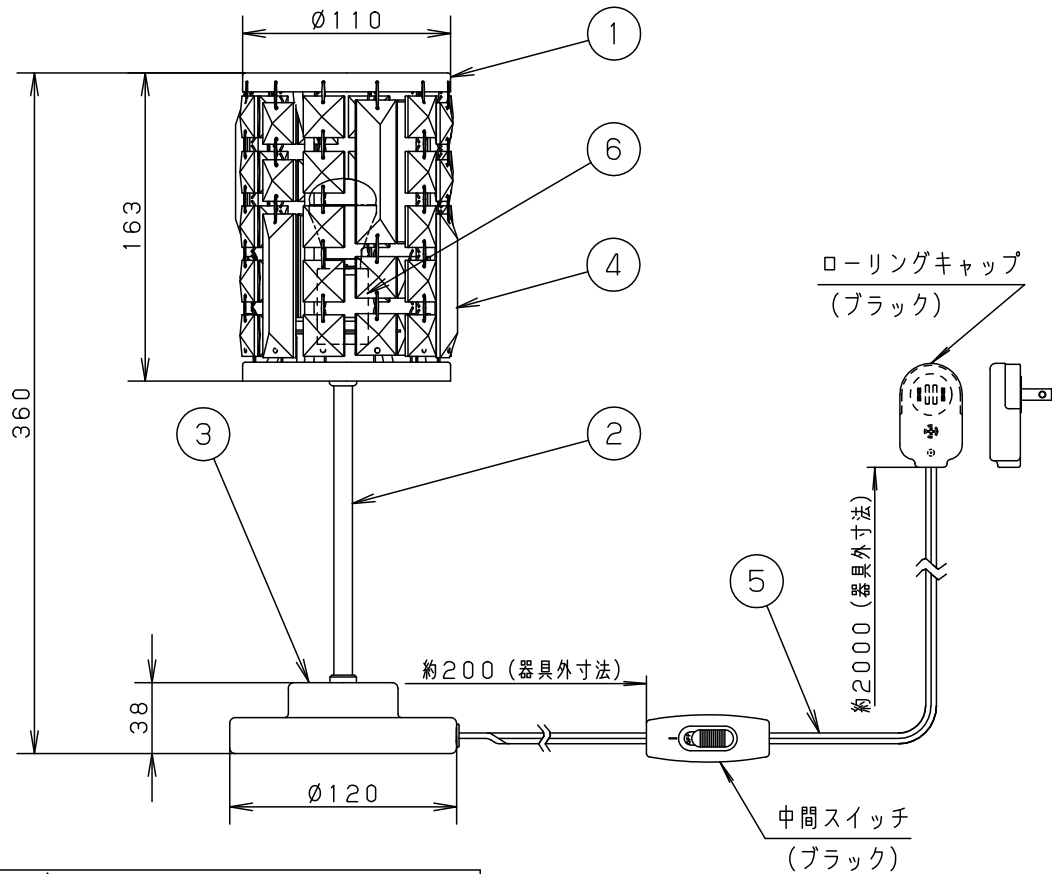

⚠ 注意：商品には寿命があります。詳細はCLX2021AAをご参照ください。

⚠ 安全に関するご注意

- ・一般屋内用器具です。
  屋外や水気、湿気のある所では使用しないでください。
  絶縁不良による感電の原因となります。
- ・調光器と組み合わせて使用しないでください。
  火災の原因となります。
- ・LEDを直視しないでください。
  目の痛みの原因となることがあります。

<使用上のご注意>

- ・この器具には白熱灯、電球形蛍光灯は使用できません。
  必ず適合ランプ（パナソニック製）をご使用ください。
- ・LEDにはバラツキがあるため、同一品番商品でも商品ごとに発光色・明るさが異なる場合があります。
- ・この器具の近くでは電子錠などに使用する光高周波方式のリモコンが動作しない場合がごくまれにありますので、ご注意ください。
- ・器具の近くでは、ラジオやテレビなどの音響・映像機器に雑音が入る場合があります。

- ・上面開放タイプ
- ・手造り品ですので寸法、および色味・模様が多少異なることがあります。

明るさ：25形電球1灯器具相当			・中間スイッチ付 ON-OFF								
定格電圧	入力電流	消費電力									
AC100V	0.057A	3.4W									
付属ランプ	LDA3L/E17/C/W 電球色 (2700K Ra80)	6	ソケット		E 1 7	品番 SC428					
		5	電源コード		ブラック 約2m ローリングキャップ付						
W・数	3.4 × 1	4	飾り	カットガラス	透明						
器具質量	1.0kg	3	ベース	鋼板 (t1.2)	ニッケルメッキ仕上						
特記事項		2	支柱	鋼管 (φ9.8)	ニッケルメッキ仕上	菌田 出島					
		1	セード	鋼板 (t1, 1.2) 鋼棒 (φ5)	ニッケルメッキ仕上						
		部番	部品名	材質・素材厚	備考	パナソニック株式会社