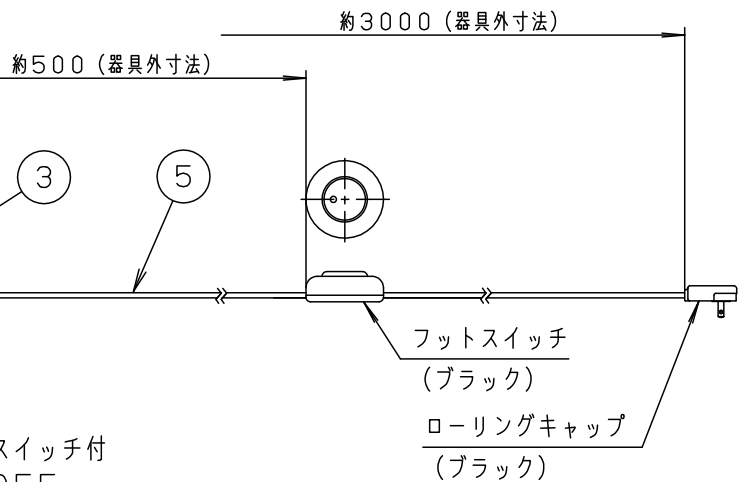

明るさ：60形電球1灯器具相当		
定格電圧	入力電流	消費電力
AC100V	0.121A	7.3W

• フットスイッチ付  
ON-OFF

付属ランプ	LDA7L-G/Z60E/S/W/2 電球色 (2700K Ra84)	6	ソケット		E 2 6	品番
		5	電源コード		ブラック 約3m ローリングキャップ付	
W・数	7.3 × 1	4	飾り	クリスタルガラス (透明)	鏡面仕上	SF907
器具質量	4.8kg	3	ベース	鋼板 (t1.2)	ニッケルメッキ仕上	
特記事項		2	支柱	鋼管 (Ø13.8)	ニッケルメッキ仕上	蘭田 出島
		1	セード	布 (ポリエステル)	アイボリー	
部番	部品名	材質・素材厚	備考	パナソニック株式会社		