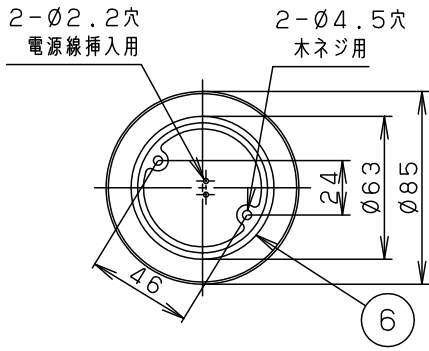

⚠ 注意：商品には寿命があります。詳細はCLX2021AAをご参照ください。

- 下面：開放
- 手造り品ですので色味、模様が多少異なることがあります。ご了承ください。

⚠ 安全に関するご注意

- 一般屋内用器具です。屋外や水気、湿気のある所では使用しないでください。絶縁不良による感電の原因となります。
- 天井面取付専用器具です。傾斜天井には取り付けないでください。指定外取付は、落下の原因となります。
- 調光器と組み合わせて使用しないでください。火災の原因となります。
- LEDを直視しないでください。目の痛みの原因となることがあります。

＜使用上のご注意＞

- この器具には白熱灯、電球形蛍光灯は使用できません。必ず適合ランプ（パナソニック製）をご使用ください。
- この器具の近くでは電子錠などに使用する光高周波方式のリモコンが動作しない場合がごくまれにありますので、ご注意ください。
- ほたるスイッチと接続する場合は器具1台につき、スイッチ3個までで、ご使用ください。（4個以上のほたるスイッチを接続すると、スイッチを切にしても器具が消灯しないことがあります。）
- LEDにはバラツキがあるため、同一品番商品でも商品ごとに発光色、明るさが異なる場合があります。
- 器具の近くでは、ラジオやテレビなどの音響、映像機器に雑音が入る場合があります。

明るさ：40形電球1灯器具相当						
定格電圧	入力電流	消費電力				
AC100V	0.08A	4.9W				
付属ランプ	LDA5L-G/K40E/S/W	6	丸型フル引掛シーリング			品番
	電球色 (2700K Ra84)	5	フランジ	ポリプロピレン	ブラック	
W・数	4.9×1	4	補強コード	外径Ø8	ブラック	LGB15130
器具質量	0.7kg	3	ソケット	E26		
特記事項		2	本体	PBT樹脂	ブラック	菌 奥 田 代
		1	セード	木製(桐)	ダークブラウン仕上 強化紙張り	
部番	部品名	材質・素材厚	備考	パナソニック株式会社