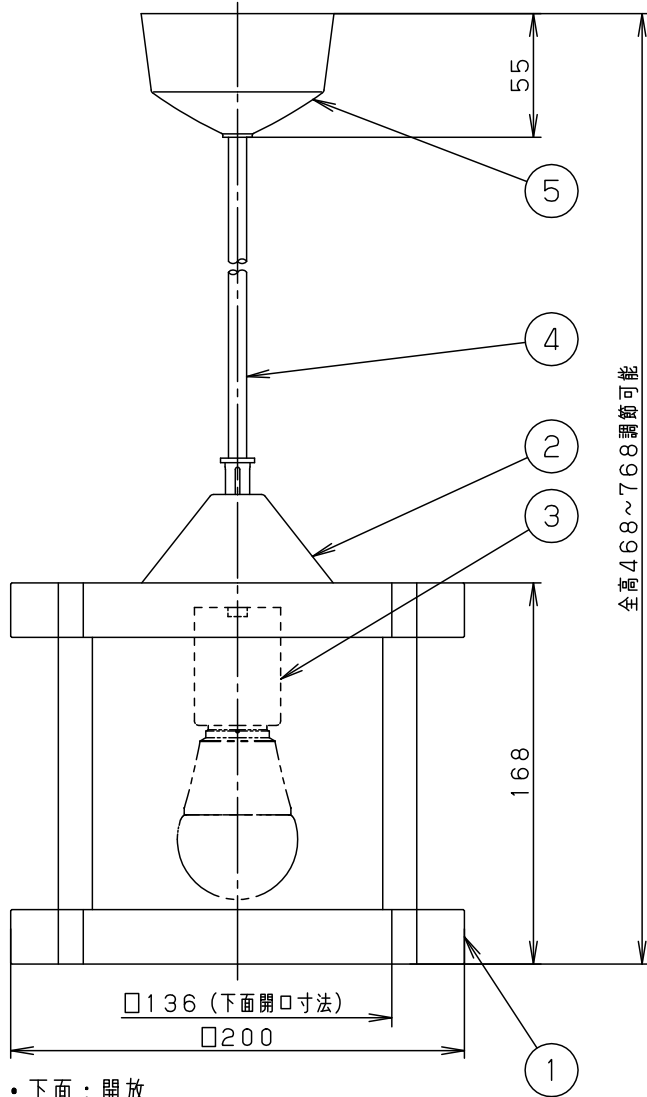

⚠ 注意：商品には寿命があります。詳細はCLX2021AAをご参照ください。

- 下面：開放
- 手造り品ですので色味、模様が多少異なることがあります。ご了承ください。

⚠ 安全に関するご注意

- 一般屋内用器具です。屋外や水気、湿気のある所では使用しないでください。絶縁不良による感電の原因となります。
- 天井面取付専用器具です。傾斜天井には取り付けないでください。指定外取付は、落下の原因となります。
- 調光器と組み合わせて使用しないでください。火災の原因となります。
- LEDを直視しないでください。目の痛みの原因となることがあります。

明るさ：40形電球1灯器具相当						
定格電圧	入力電流	消費電力				
AC100V	0.08A	4.9W				
付属ランプ	LDA5L-G/K40E/S/W	6	丸型フル引掛シーリング			品番
	電球色 (2700K Ra84)	5	フランジ	ポリプロピレン	ブラック	
W・数	4.9×1	4	補強コード	外径Ø8	ブラック	LGB15130
器具質量	0.7kg	3	ソケット	E26		
特記事項		2	本体	PBT樹脂	ブラック	菌 奥 田 代
		1	セード	木製(桐)	ダークブラウン仕上 強化紙張り	
部番	部品名	材質・素材厚	備考	パナソニック株式会社		