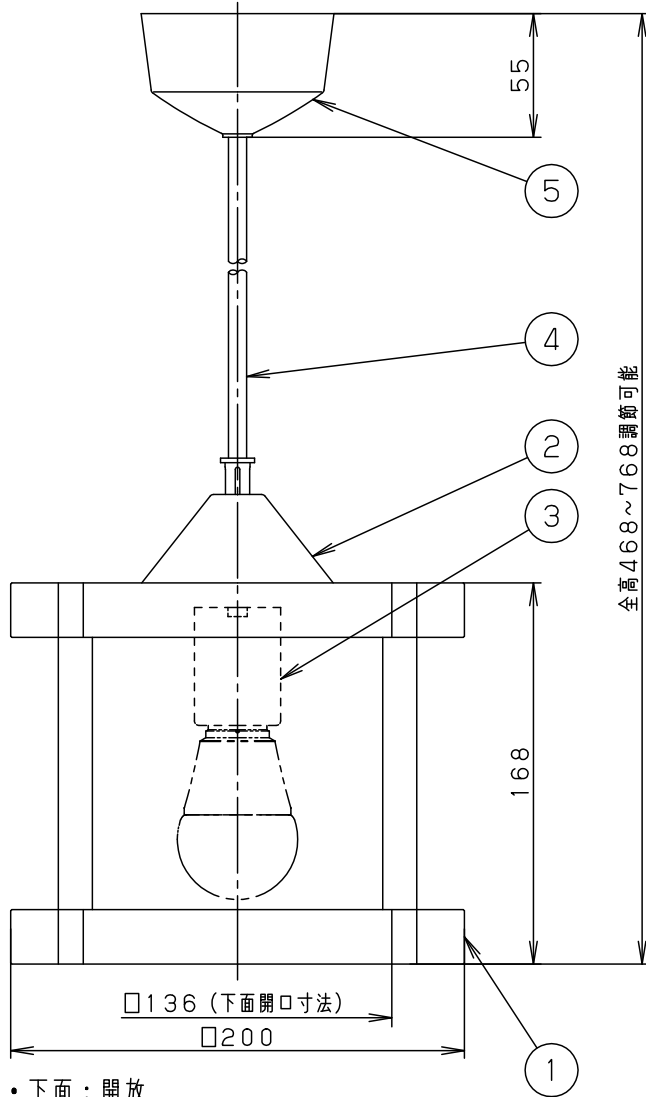

⚠ 注意：商品には寿命があります。詳細はCLX2021AAをご参照ください。

- 下面：開放
- 手造り品ですので色味、模様が多少異なることがあります。ご了承ください。

⚠ 安全に関するご注意

- 一般屋内用器具です。屋外や水気、湿気のある所では使用しないでください。絶縁不良による感電の原因となります。
- 天井面取付専用器具です。傾斜天井には取り付けないでください。指定外取付は、落下の原因となります。
- 調光器と組み合わせて使用しないでください。火災の原因となります。
- LEDを直視しないでください。目の痛みの原因となることがあります。

明るさ：40形電球1灯器具相当

定格電圧	入力電流	消費電力
AC100V	0.08A	4.9W

付属ランプ	LDA5L-G/K40E/S/W 電球色 (2700K Ra84)	6	丸型フル引掛シーリング			品番 LGB15131
W・数	4.9×1	5	フランジ	ポリプロピレン	ブラック	
器具質量	0.7kg	4	補強コード	外径Ø8	ブラック	
特記事項		3	ソケット		E26	
		2	本体	PBT樹脂	ブラック	菌 奥 田 代
		1	セード	木製(桐)	強化和紙張り	
部番	部品名	材質・素材厚	備考	パナソニック株式会社		