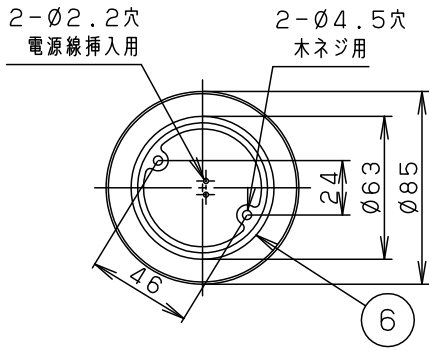

⚠ 注意：商品には寿命があります。詳細はCLX2021AAをご参照ください。

- 下面：開放
- 手造り品ですので色味、模様が多少異なることがあります。ご了承ください。

⚠ 安全に関するご注意

- 一般屋内用器具です。屋外や水気、湿気のある所では使用しないでください。絶縁不良による感電の原因となります。
- 天井面取付専用器具です。傾斜天井には取り付けないでください。指定外取付は、落下の原因となります。
- 調光器と組み合わせて使用しないでください。火災の原因となります。
- LEDを直視しないでください。目の痛みの原因となることがあります。

<使用上のご注意>

- この器具には白熱灯、電球形蛍光灯は使用できません。必ず適合ランプ（パナソニック製）をご使用ください。
- この器具の近くでは電子錠などに使用する光高周波方式のリモコンが動作しない場合がごくまれにありますので、ご注意ください。
- ほたるスイッチと接続する場合は器具1台につき、スイッチ3個までで、ご使用ください。（4個以上のほたるスイッチを接続すると、スイッチを切にしても器具が消灯しないことがあります。）
- LEDにはバラツキがあるため、同一品番商品でも商品ごとに発光色、明るさが異なる場合があります。
- 器具の近くでは、ラジオやテレビなどの音響、映像機器に雑音が入る場合があります。

明るさ：40形電球1灯器具相当

定格電圧	入力電流	消費電力
AC100V	0.08A	4.9W

付属ランプ	LDA5L-G/K40E/S/W 電球色 (2700K Ra84)	6	丸型フル引掛シーリング			品番 LGB15131
W・数	4.9×1	5	フランジ	ポリプロピレン	ブラック	
器具質量	0.7kg	4	補強コード	外径Ø8	ブラック	
特記事項		3	ソケット		E26	
		2	本体	PBT樹脂	ブラック	菌 奥 田 代
		1	セード	木製(桐)	強化和紙張り	
部番	部品名	材質・素材厚	備考	パナソニック株式会社