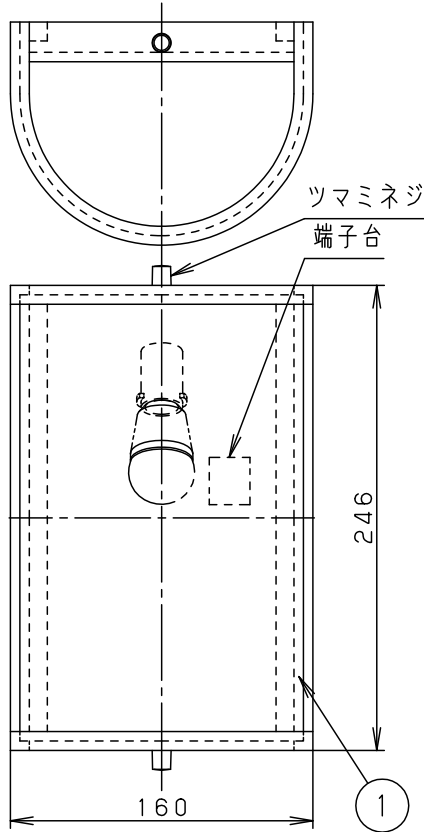

⚠ 注意：商品には寿命があります。詳細はCLX2021AAをご参照ください。

- ボックス取付はできません
- カバーの取付方法は、ツマミネジ方式です。
- 上下面：密閉
- 手造り品ですので色味、模様が多少異なることがあります。ご了承ください。
- 天井面とは30cm以上離してください。カバーの取り付け、取り外しができません。

カバーの取り付け
取り外しに必要な寸法

⚠ 安全に関するご注意

- 一般屋内用器具です。屋外や水気、湿気のある所では使用しないでください。絶縁不良による感電の原因となります。
- 壁面取付専用器具です。図面方向以外は取り付けないでください。火災や落下の原因となります。
- 調光器と組み合わせて使用しないでください。火災の原因となります。
- LEDを直視しないでください。目の痛みの原因となることがあります。

明るさ：40形電球1灯器具相当					
定格電圧	入力電流	消費電力			
AC100V	0.08A	4.4W			
付属ランプ	LDA4L-G-E17/Z40E/S/W/2 電球色(2700K Ra84)		品番		
W・数	4.4×1		LGB87078		
器具質量	0.4kg		3	ソケット	E 1 7
特記事項	2	本体	PBT樹脂	ホワイト	蘭 奥 田 代
	1	カバー	木製(白木)	強化和紙張り	
	部番	部品名	材質・素材厚	備考	パナソニック株式会社