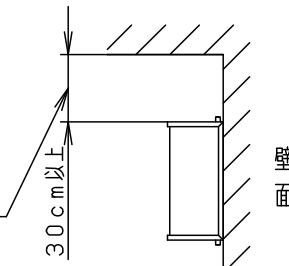

⚠ 注意：商品には寿命があります。詳細はCLX2021AAをご参照ください。

- ボックス取付はできません
- カバーの取付方法は、ツマミネジ方式です。
- 上下面：密閉
- 手造り品ですので色味、模様が多少異なることがあります。ご了承ください。
- 天井面とは30cm以上離してください。カバーの取り付け、取り外しができません。

カバーの取り付け
取り外しに必要な寸法

⚠ 安全に関するご注意

- 一般屋内用器具です。屋外や水気、湿気のある所では使用しないでください。絶縁不良による感電の原因となります。
- 壁面取付専用器具です。図面方向以外は取り付けないでください。火災や落下の原因となります。
- 調光器と組み合わせて使用しないでください。火災の原因となります。
- LEDを直視しないでください。目の痛みの原因となることがあります。

明るさ：40形電球1灯器具相当					
定格電圧	入力電流	消費電力			
AC100V	0.08A	4.4W			
付属ランプ	LDA4L-G-E17/Z40E/S/W/2 電球色(2700K Ra84)		品番		
W・数	4.4×1		LGB87078		
器具質量	0.4kg		3	ソケット	E 1 7
特記事項	2	本体	PBT樹脂	ホワイト	蘭 奥 田 代
	1	カバー	木製(白木)	強化和紙張り	
	部番	部品名	材質・素材厚	備考	パナソニック株式会社