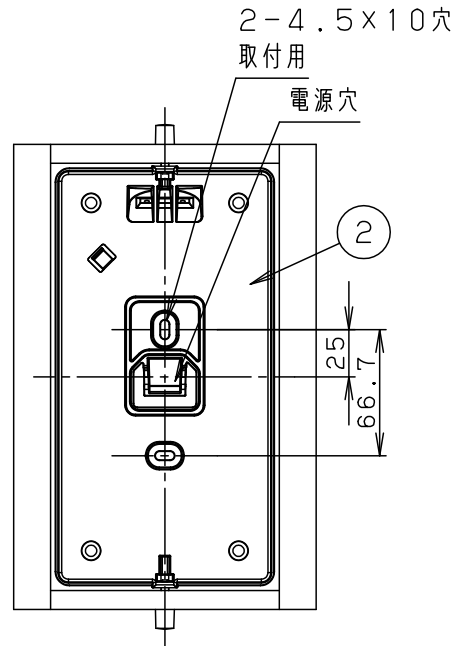

⚠ 注意：商品には寿命があります。詳細はCLX2021AAをご参照ください。

- ボックス取付はできません
- カバーの取付方法は、ツマミネジ方式です。
- 上下面：密閉
- 手造り品ですので色味、模様が多少異なることがあります。ご了承ください。
- 天井面とは30cm以上離してください。カバーの取り付け、取り外しができません。

カバーの取り付け
取り外しに必要な寸法

⚠ 安全に関するご注意

- 一般屋内用器具です。屋外や水気、湿気のある所では使用しないでください。絶縁不良による感電の原因となります。
- 壁面取付専用器具です。図面方向以外は取り付けないでください。火災や落下の原因となります。
- 調光器と組み合わせて使用しないでください。火災の原因となります。
- LEDを直視しないでください。目の痛みの原因となることがあります。

明るさ：40形電球1灯器具相当					
定格電圧	入力電流	消費電力			
AC100V	0.08A	4.4W			
付属ランプ	LDA4L-G-E17/Z40E/S/W/2 電球色(2700K Ra84)		品番		
W・数	4.4×1		LGB87078		
器具質量	0.4kg		3	ソケット	E 1 7
特記事項	2	本体	PBT樹脂	ホワイト	蘭 奥 田 代
	1	カバー	木製(白木)	強化和紙張り	
	部番	部品名	材質・素材厚	備考	パナソニック株式会社