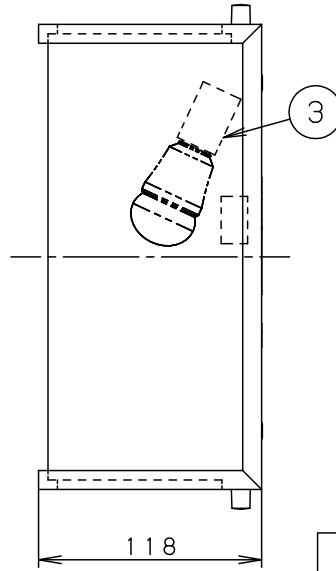

⚠ 注意：商品には寿命があります。詳細はCLX2021AAをご参照ください。

- ボックス取付はできません
- カバーの取付方法は、ツマミネジ方式です。
- 上下面：密閉
- 手造り品ですので色味、模様が多少異なることがあります。ご了承ください。
- 天井面とは30cm以上離してください。カバーの取り付け、取り外しができません。

カバーの取り付け
取り外しに必要な寸法

⚠ 安全に関するご注意

- 一般屋内用器具です。屋外や水気、湿気のある所では使用しないでください。絶縁不良による感電の原因となります。
- 壁面取付専用器具です。図面方向以外は取り付けないでください。火災や落下の原因となります。
- 調光器と組み合わせて使用しないでください。火災の原因となります。
- LEDを直視しないでください。目の痛みの原因となることがあります。

明るさ：40形電球1灯器具相当					
定格電圧	入力電流	消費電力			
AC100V	0.08A	4.4W			
付属ランプ	LDA4L-G-E17/Z40E/S/W/2 電球色(2700K Ra84)		品番		
W・数	4.4×1		LGB87078		
器具質量	0.4kg		3	ソケット	E 1 7
特記事項	2	本体	PBT樹脂	ホワイト	蘭 奥 田 代
	1	カバー	木製(白木)	強化和紙張り	
	部番	部品名	材質・素材厚	備考	パナソニック株式会社