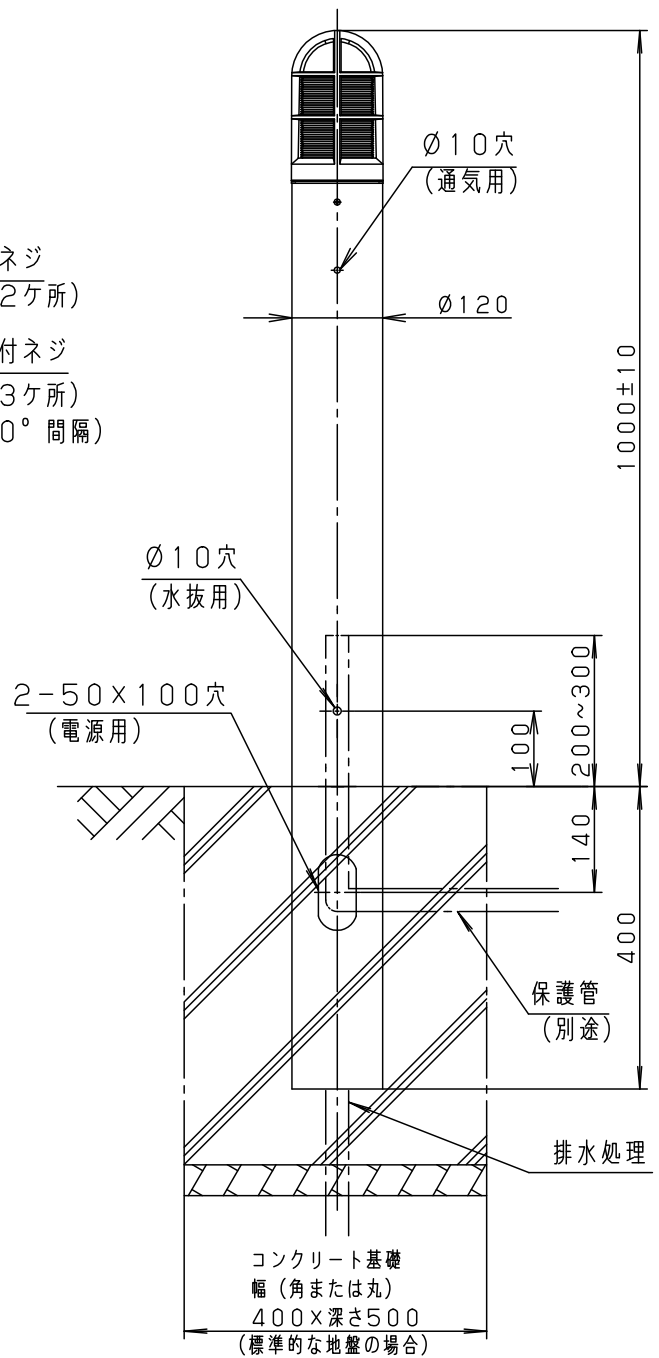

⚠ 注意：商品には寿命があります。詳細はCLX2021JAをご参照ください。

⚠ 安全に関するご注意

- 防雨型器具です。浴室など湿気の多い場所には使用しないでください。絶縁不良による感電、火災の原因となります。
- 60m/s仕様です。適応条件以外では使用しないでください。器具落下、転倒の原因となります。
- 水抜穴は絶対にふさがらないでください。絶縁不良による感電及び腐食によるポール折れの原因となります。
- ポール内には水がたまりやすいので十分な排水処理を行い、地中からの湿気を防止するために、ポール内へ川砂を地面より上部まで入れてください。絶縁不良による感電の原因となります。

定格電圧	AC100V
周波数	50/60Hz
入力電流	0.13A
消費電力	7.6W
器具光束	374lm

適合ランプ	LDA8L-H/E/W	5	ソケット(E26)	磁器	NZ0720	品番(ガーデンライト)
W・数	7.6×1	4	ポール	ステンレス鋼板(t0.8)	ミディアムグレー メタリックアクリル塗装	防雨型
器具質量	4.1kg	3	本体	アルミダイカスト	ミディアムグレー メタリックアクリル塗装	NNY22254
特記事項		2	グローブ	ポリカーボネート	乳白プリズム	河 中 野 島
		1	枠	アルミダイカスト	ミディアムグレー メタリックアクリル塗装	
部番			部品名	材質・素材厚	備考	パナソニック株式会社