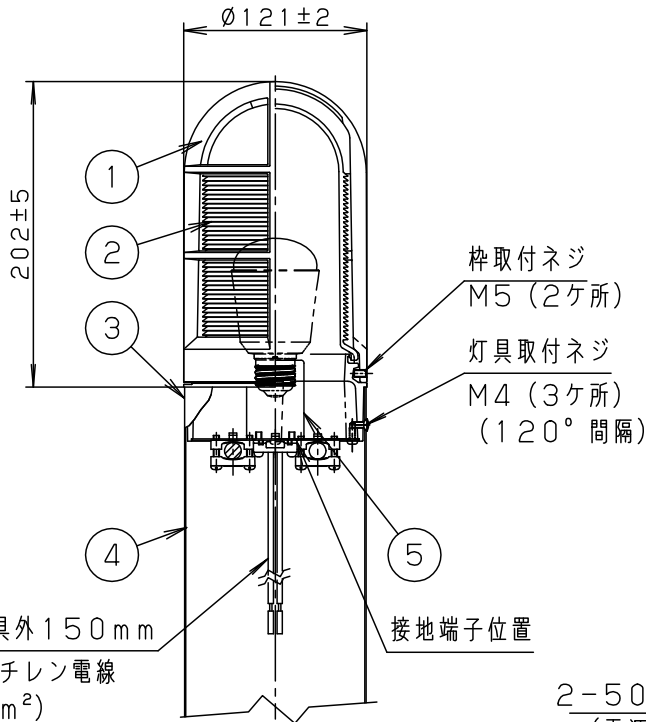

⚠ 注意：商品には寿命があります。詳細はCLX2021JAをご参照ください。

⚠ 安全に関するご注意

- 防雨型器具です。浴室など湿気の多い場所には使用しないでください。絶縁不良による感電、火災の原因となります。
- 60m/s仕様です。適応条件以外では使用しないでください。器具落下、転倒の原因となります。
- 水抜穴は絶対にふさがらないでください。絶縁不良による感電及び腐食によるポール折れの原因となります。
- ポール内には水がたまりやすいので十分な排水処理を行い、地中からの湿気を防止するために、ポール内へ川砂を地面より上部まで入れてください。絶縁不良による感電の原因となります。

定格電圧	AC100V
周波数	50/60Hz
入力電流	0.13A
消費電力	7.6W
器具光束	374lm

適合ランプ	LDA8L-H/E/W	5	ソケット(E26)	磁器	NZ0720	品番(ガーデンライト)
W・数	7.6×1	4	ポール	ステンレス鋼板(t0.8)	ミディアムグレー メタリックアクリル塗装	防雨型
器具質量	4.1kg	3	本体	アルミダイカスト	ミディアムグレー メタリックアクリル塗装	NNY22254
特記事項		2	グローブ	ポリカーボネート	乳白プリズム	河 中 野 島
		1	枠	アルミダイカスト	ミディアムグレー メタリックアクリル塗装	
部番			部品名	材質・素材厚	備考	パナソニック株式会社