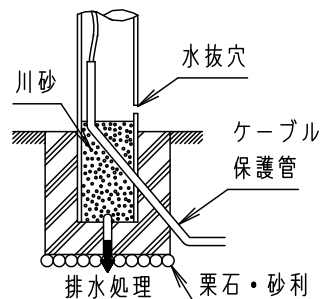

⚠ 注意：商品には寿命があります。詳細はCLX2021JAをご参照ください。

⚠ 安全に関するご注意

- 防雨型器具です。浴室など湿気の多い場所には使用しないでください。絶縁不良による感電、火災の原因となります。
- 60m/s仕様です。適応条件以外では使用しないでください。器具落下、転倒の原因となります。
- 水抜穴は絶対にふさがらないでください。絶縁不良による感電及び腐食によるポール折れの原因となります。
- ポール内には水がたまりやすいので十分な排水処理を行い、地中からの湿気を防止するために、ポール内へ川砂を地面より上部まで入れてください。絶縁不良による感電の原因となります。

定格電圧	AC100V
周波数	50/60Hz
入力電流	0.13A
消費電力	7.6W
器具光束	374lm

適合ランプ	LDA8L-H/E/W	5	ソケット(E26)	磁器	NZ0720	品番(ガーデンライト)
W・数	7.6×1	4	ポール	ステンレス鋼板(t0.8)	ミディアムグレー メタリックアクリル塗装	防雨型
器具質量	4.1kg	3	本体	アルミダイカスト	ミディアムグレー メタリックアクリル塗装	NNY22254
特記事項		2	グローブ	ポリカーボネート	乳白プリズム	河 中 野 島
		1	枠	アルミダイカスト	ミディアムグレー メタリックアクリル塗装	
部番			部品名	材質・素材厚	備考	パナソニック株式会社