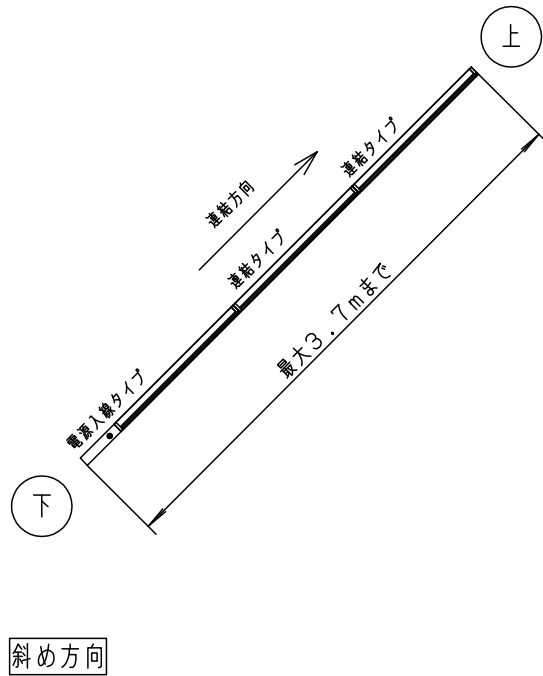

取付板を下側にして施工する場合

●下図の寸法範囲内で施工してください。

本図面は3枚1組です。2/3

品番
施工説明書
LGB50920LE1

茵 後
田 藤

パナソニック株式会社

⚠ 注意：商品には寿命があります。詳細はCLX2021AAをご参照ください。

連結取付について

水平方向に連結する場合

送り容量により、連結する台数に制限があります。必ず、1回路あたり、1.2A以下としてください。

縦（斜め）方向に連結する場合

連結長さと連結方向に制限があります。

連結長さは、3.7mまでとしてください。

電源入線タイプを下側に配置し、連結タイプは上方向に配置してください。

- 中継ケーブルは使用できません。

本図面は3枚1組です。3/3