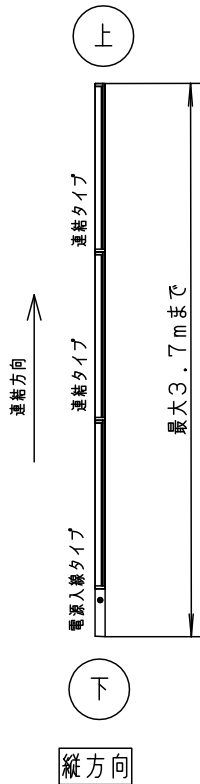

- ・片側化粧
- ・電源投入タイプ
- ・標準入線タイプ

本図面は3枚で1組です。 1/3

定格電圧	入力電流	消費電力	部品名				品番
AC100V	0.168A	16.5W	6	エンドキャップ	ポリプロピレン	ホワイト	LGB50920LE1
LED	昼白色 (5000K Ra83)	5	コネクタA	ポリプロピレン	ホワイト		
		4	エンドプレート	ポリプロピレン	ホワイト		
器具質量	1.1kg	3	カバー	PBT	ホワイト	菌田 後藤	
特記事項		2	灯具カバー	ポリカーボネート	ホワイト+乳白		
		1	取付板	鋼板 (t0.8)	高反射白色 ポリエステル粉体塗装		
		部番	部品名	材質・素材厚	備考	パナソニック株式会社	

取付板を下側にして施工する場合

●下図の寸法範囲内で施工してください。

本図面は3枚1組です。2/3

品番
施工説明書
LGB50920LE1

茵 後
田 藤

パナソニック株式会社

⚠ 注意：商品には寿命があります。詳細はCLX2021AAをご参照ください。

連結取付について

水平方向に連結する場合

送り容量により、連結する台数に制限があります。必ず、1回路あたり、1.2A以下としてください。

縦（斜め）方向に連結する場合

連結長さと連結方向に制限があります。

連結長さは、3.7mまでとしてください。

電源入線タイプを下側に配置し、連結タイプは上方向に配置してください。

- 中継ケーブルは使用できません。

本図面は3枚1組です。3/3