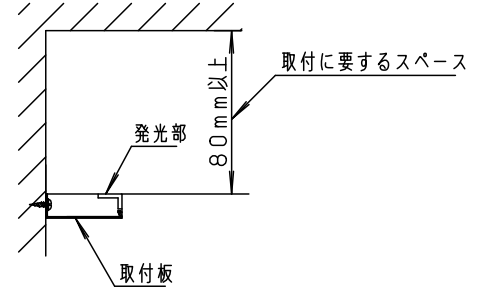

- ・片側化粧
- ・電源投入タイプ
- ・標準入線タイプ

本図面は3枚で1組です。 1/3

定格電圧	入力電流	消費電力	部品名				品番
AC100V	0.168A	16.5W	6	エンドキャップ	ポリプロピレン	ホワイト	LGB50920LE1
LED	昼白色 (5000K Ra83)	5	コネクタA	ポリプロピレン	ホワイト		
		4	エンドプレート	ポリプロピレン	ホワイト		
器具質量	1.1kg	3	カバー	PBT	ホワイト	菌田 後藤	
特記事項		2	灯具カバー	ポリカーボネート	ホワイト+乳白		
		1	取付板	鋼板 (t0.8)	高反射白色 ポリエステル粉体塗装		
		部番	部品名	材質・素材厚	備考	パナソニック株式会社	

取付板を下側にして施工する場合

●下図の寸法範囲内で施工してください。

本図面は3枚1組です。2/3

品番
施工説明書
LGB50920LE1

茵 後
田 藤

パナソニック株式会社

⚠ 注意：商品には寿命があります。詳細はCLX2021AAをご参照ください。

連結取付について