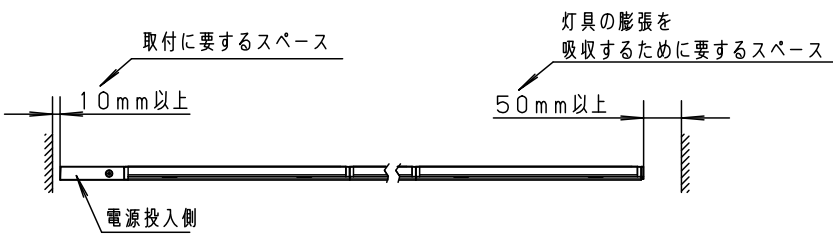

⚠ 注意：商品には寿命があります。詳細はCLX2021AAをご参照ください。

●本商品は **ケアフル施工** が必要です。

<施工上のご注意>

- ●この器具はケアフル施工品です。
  下記の事項を守っていただかないと、施工できない状態や、施工不良が発生します。
  反りや凹凸がない取付面であることを、事前に確認してください。
  取付板は、蛇行しないよう、まっすぐ取り付けてください。
  取付板は、連結部の段差や、ずれた状態で取り付けることがないように、十分配慮ください。
- ●作業が困難な場所で器具を施工する場合は2名以上での施工を推奨します。
- ●石膏ボード等の木ネジの利かない造営材への取付の場合、座付木ネジ13mmは使用しないでください。
  木ネジが補強に届かず落下の恐れがあります。
- ●天井面、壁面に近い場所、狭い場所等に施工する場合は、それに合った工具が必要になります。
- ●下図のように、造営材と器具の距離を離してください。

取付板を下側にして施工する場合

●下図の寸法範囲内で施工してください。