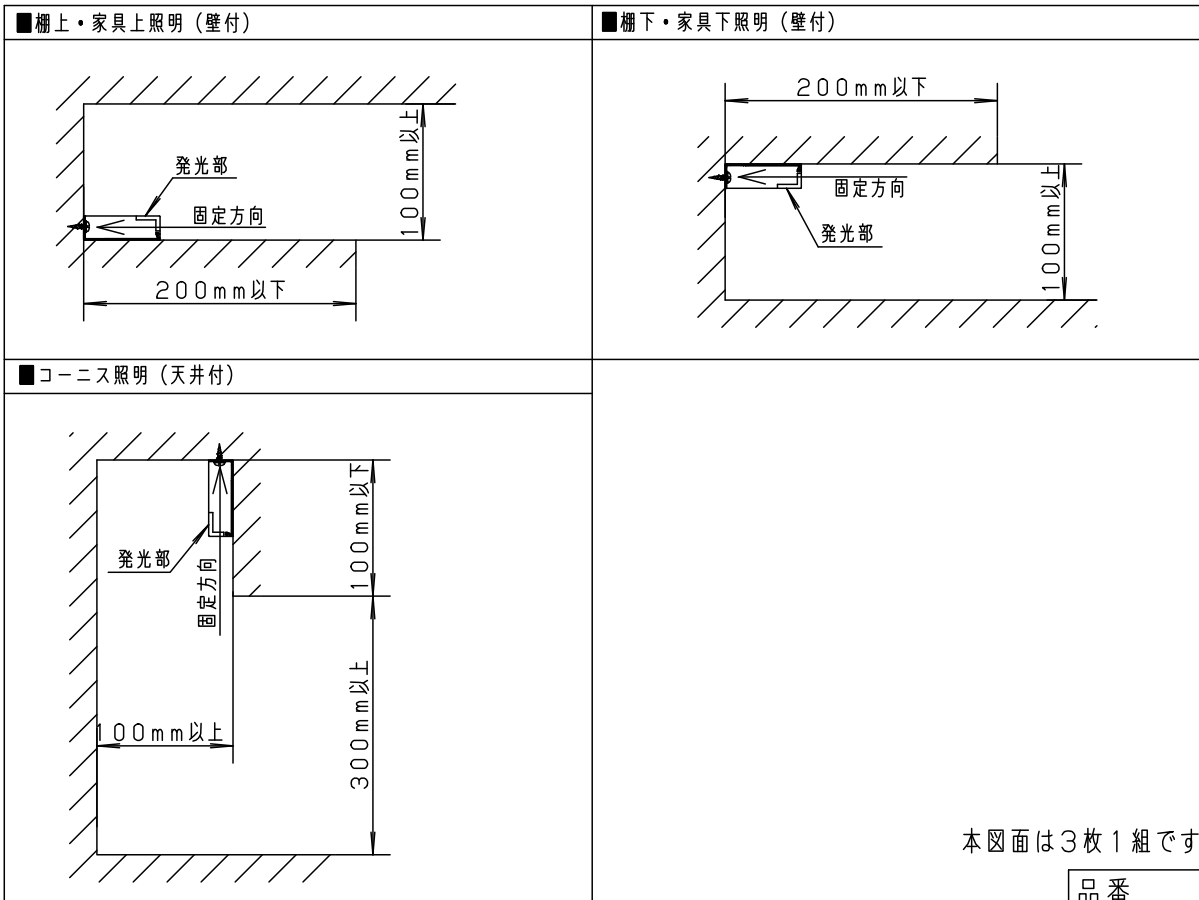

- ・片側化粧
- ・電源投入タイプ
- ・標準入線タイプ

本図面は3枚で1組です。 1/3

定格電圧	入力電流	消費電力	部品名				品番
AC100V	0.168A	16.5W	6	エンドキャップ	ポリプロピレン	ホワイト	LGB50920LE1
LED	昼白色 (5000K Ra83)	5	コネクタA	ポリプロピレン	ホワイト		
		4	エンドプレート	ポリプロピレン	ホワイト		
器具質量	1.1kg	3	カバー	PBT	ホワイト	菌田 後藤	
特記事項		2	灯具カバー	ポリカーボネート	ホワイト+乳白		
		1	取付板	鋼板 (t0.8)	高反射白色 ポリエステル粉体塗装		
		部番	部品名	材質・素材厚	備考	パナソニック株式会社	

⚠ 注意：商品には寿命があります。詳細はCLX2021AAをご参照ください。

●本商品は **ケアフル施工** が必要です。

<施工上のご注意>

- この器具はケアフル施工品です。
下記の事項を守っていただかないと、施工できない状態や、施工不良が発生します。
反りや凹凸がない取付面であることを、事前に確認してください。
取付板は、蛇行しないよう、まっすぐ取り付けてください。
取付板は、連結部の段差や、ずれた状態で取り付けることがないように、十分配慮ください。
- 作業が困難な場所で器具を施工する場合は2名以上での施工を推奨します。
- 石膏ボード等の木ネジの利かない造営材への取付の場合、座付木ネジ13mmは使用しないでください。
木ネジが補強に届かず落下の恐れがあります。
- 天井面、壁面に近い場所、狭い場所等に施工する場合は、それに合った工具が必要になります。
- 下図のように、造営材と器具の距離を離してください。

取付板を下側にして施工する場合

●下図の寸法範囲内で施工してください。

本図面は3枚1組です。2/3

品番
施工説明書
LGB50920LE1

茵 後
田 藤

パナソニック株式会社

⚠ 注意：商品には寿命があります。詳細はCLX2021AAをご参照ください。

連結取付について

水平方向に連結する場合

送り容量により、連結する台数に制限があります。必ず、1回路あたり、1.2A以下としてください。

縦（斜め）方向に連結する場合

連結長さと連結方向に制限があります。

連結長さは、3.7mまでとしてください。

電源入線タイプを下側に配置し、連結タイプは上方向に配置してください。

- 中継ケーブルは使用できません。

本図面は3枚1組です。3/3