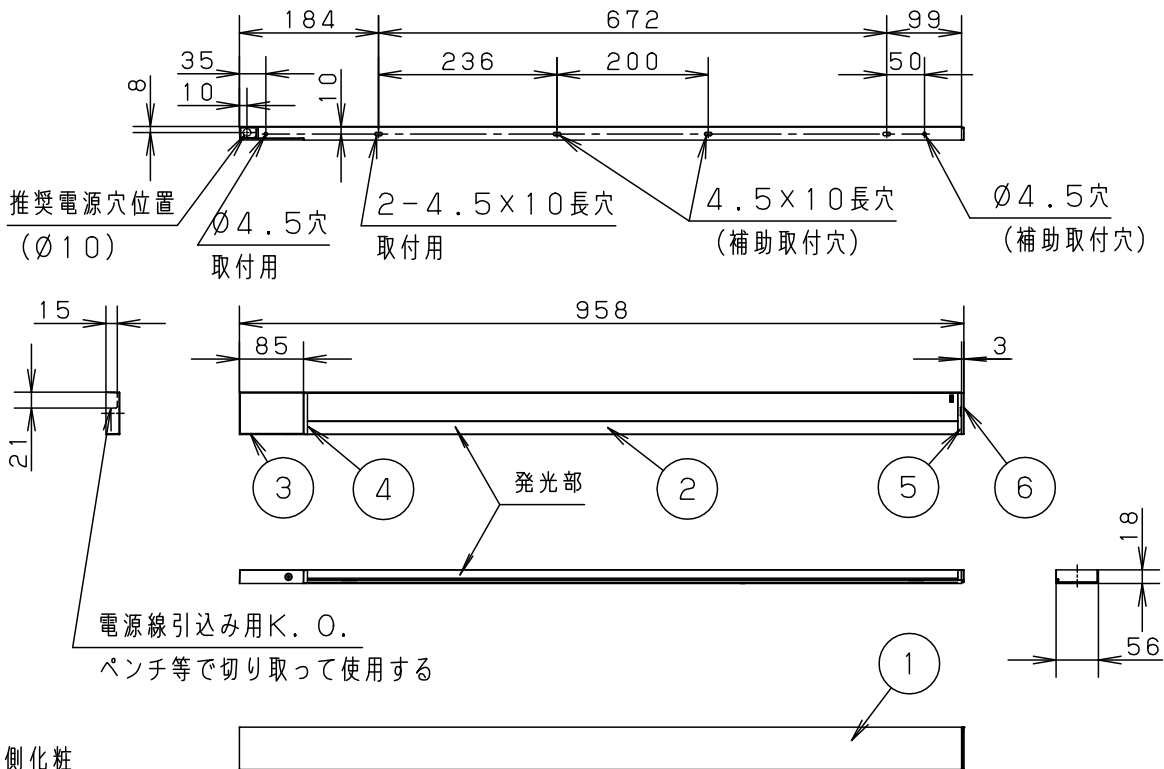

- ・片側化粧
- ・電源投入タイプ
- ・標準入線タイプ

本図面は3枚で1組です。 1/3

定格電圧	入力電流	消費電力	部品名				品番
AC100V	0.168A	16.5W	6	エンドキャップ	ポリプロピレン	ホワイト	LGB50920LE1
LED	昼白色 (5000K Ra83)	5	コネクタA	ポリプロピレン	ホワイト		
		4	エンドプレート	ポリプロピレン	ホワイト		
器具質量	1.1kg	3	カバー	PBT	ホワイト	菌田 後藤	
特記事項		2	灯具カバー	ポリカーボネート	ホワイト+乳白		
		1	取付板	鋼板 (t0.8)	高反射白色 ポリエステル粉体塗装		
		部番	部品名	材質・素材厚	備考	パナソニック株式会社	

取付板を下側にして施工する場合

●下図の寸法範囲内で施工してください。

本図面は3枚1組です。2/3

品番
施工説明書
LGB50920LE1

茵 後
田 藤

パナソニック株式会社

⚠ 注意：商品には寿命があります。詳細はCLX2021AAをご参照ください。

連結取付について

水平方向に連結する場合

送り容量により、連結する台数に制限があります。必ず、1回路あたり、1.2A以下としてください。

縦（斜め）方向に連結する場合

連結長さと連結方向に制限があります。

連結長さは、3.7mまでとしてください。

電源入線タイプを下側に配置し、連結タイプは上方向に配置してください。

- 中継ケーブルは使用できません。

本図面は3枚1組です。3/3