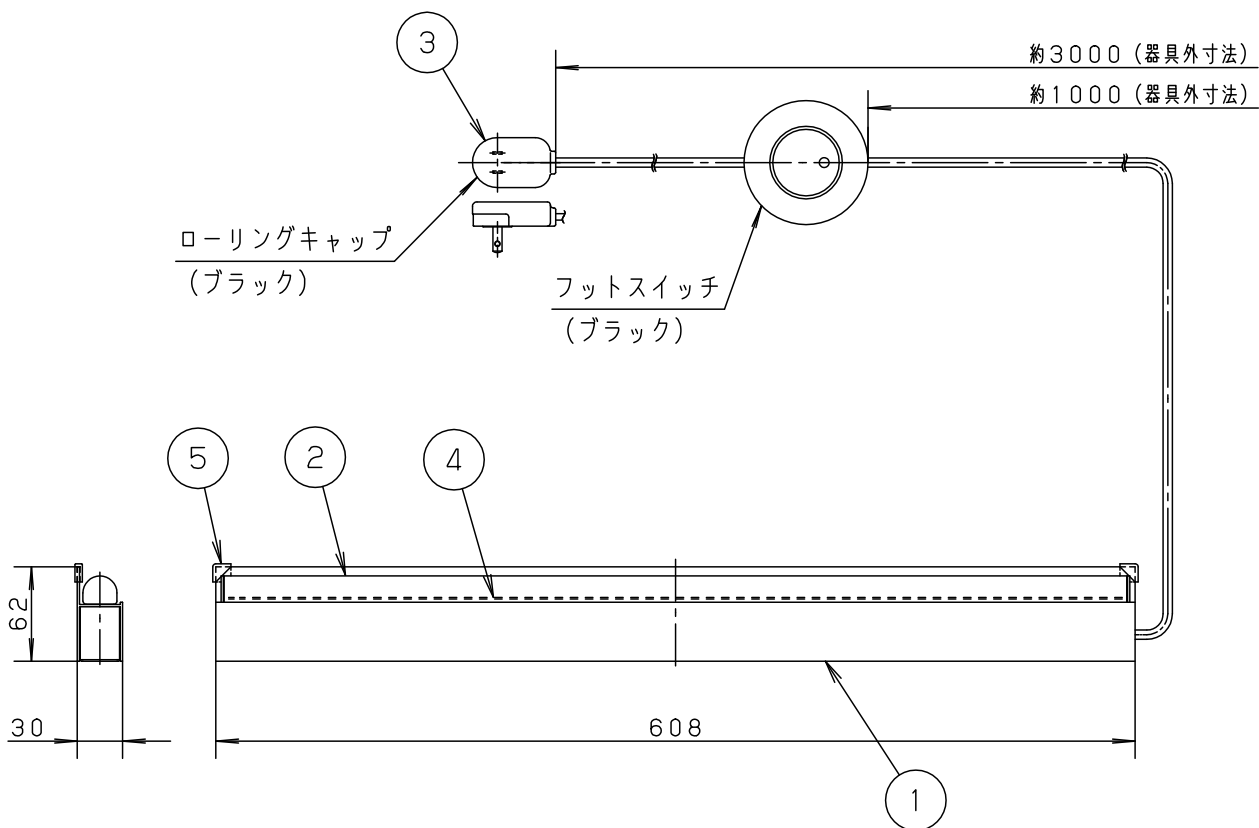

⚠ 注意：商品には寿命があります。詳細はCLX2021AAをご参照ください。

安全に関するご注意

- 一般屋内用器具です。
  屋外や水気、湿気のある所では使用しないでください。
  絶縁不良による感電の原因となります。
- 調光器と組み合わせて使用しないでください。
  火災の原因となります。
- LEDを直視しないでください。
  目の痛みの原因となることがあります。
- 縦置き、横置き専用器具です。