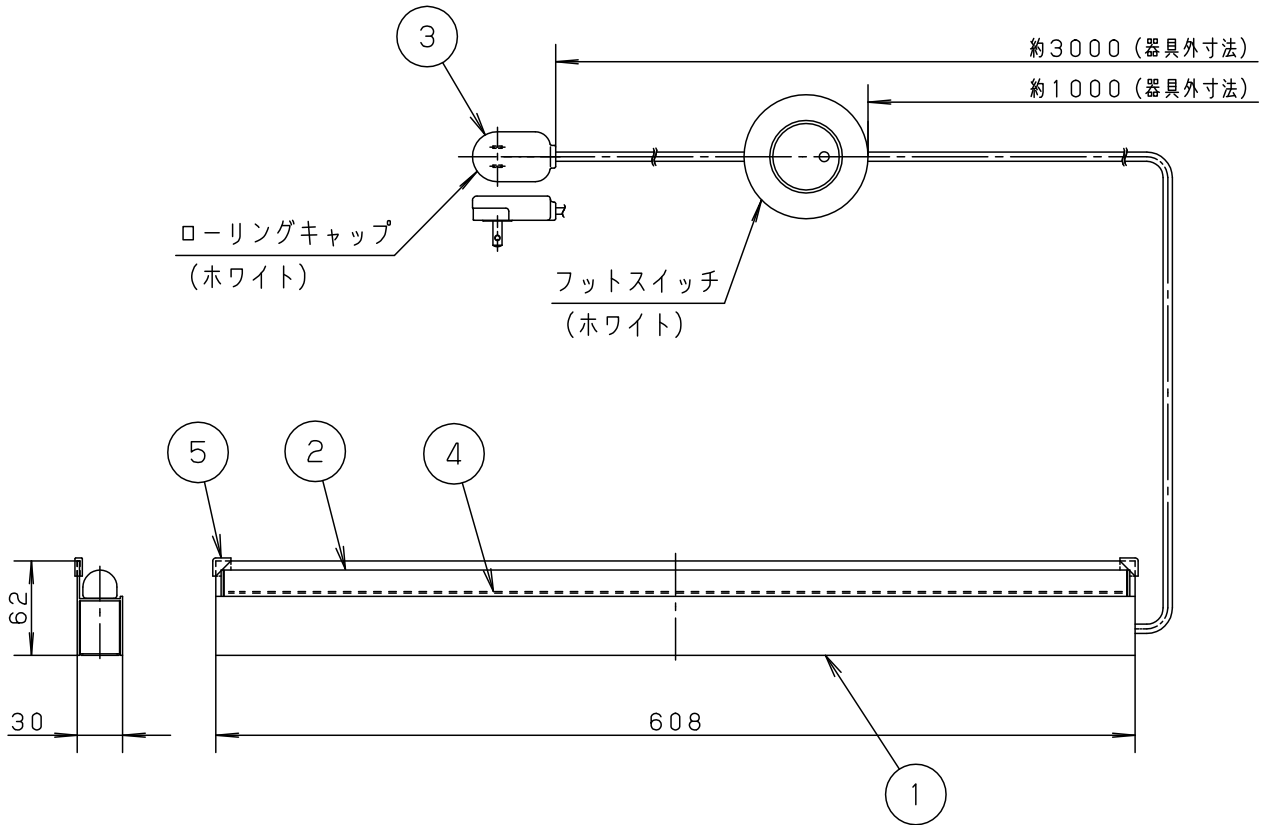

⚠ 注意：商品には寿命があります。詳細はCLX2021AAをご参照ください。

⚠ 安全に関するご注意

- 一般屋内用器具です。
  屋外や水気、湿気のある所では使用しないでください。
  絶縁不良による感電の原因となります。
- 調光器と組み合わせて使用しないでください。
  火災の原因となります。
- LEDを直視しないでください。
  目の痛みの原因となることがあります。
- 縦置き、横置き専用器具です。

縦置き

横置き

1. <使用上のご注意>
2. この器具の近くでは電子錠などに使用する光高周波方式のリモコンが動作しない場合がごくまれにありますので、ご注意ください。
   - LEDにはバラツキがあるため、同一品番商品でも商品ごとに発光色、明るさが異なる場合があります。
   - 器具の近くでは、ラジオやテレビなどの音響、映像機器に雑音が入る場合があります。
   - 器具を設置する際は床を傷つけないよう水平に置いてください。
   - 器具を移動する際は持ち上げて移動させてください。器具を引きずると床が傷つく場合があります。
   - 足を引っ掛けないように電源コードを設置してください。

• フットスイッチ付
ON-OFF

定格電圧	入力電流	消費電力				品番
AC100V	0.13A	12.9W				SF055W
LED	電球色 (2700K 高演色Ra95) 明るさ：20形直管蛍光灯1灯器具相当	5	コーナパッド	シリコンゴム		
器具質量	1.1kg	3	電源コード		ホワイト、約3m ローリングキャップ付	
特記事項		2	カバー	ポリカーボネート	乳白	菌 大 田 和
		1	本体	アルミ	ホワイト ポリエステル粉体塗装	
部番	部品名	材質・素材厚	備考	パナソニック株式会社