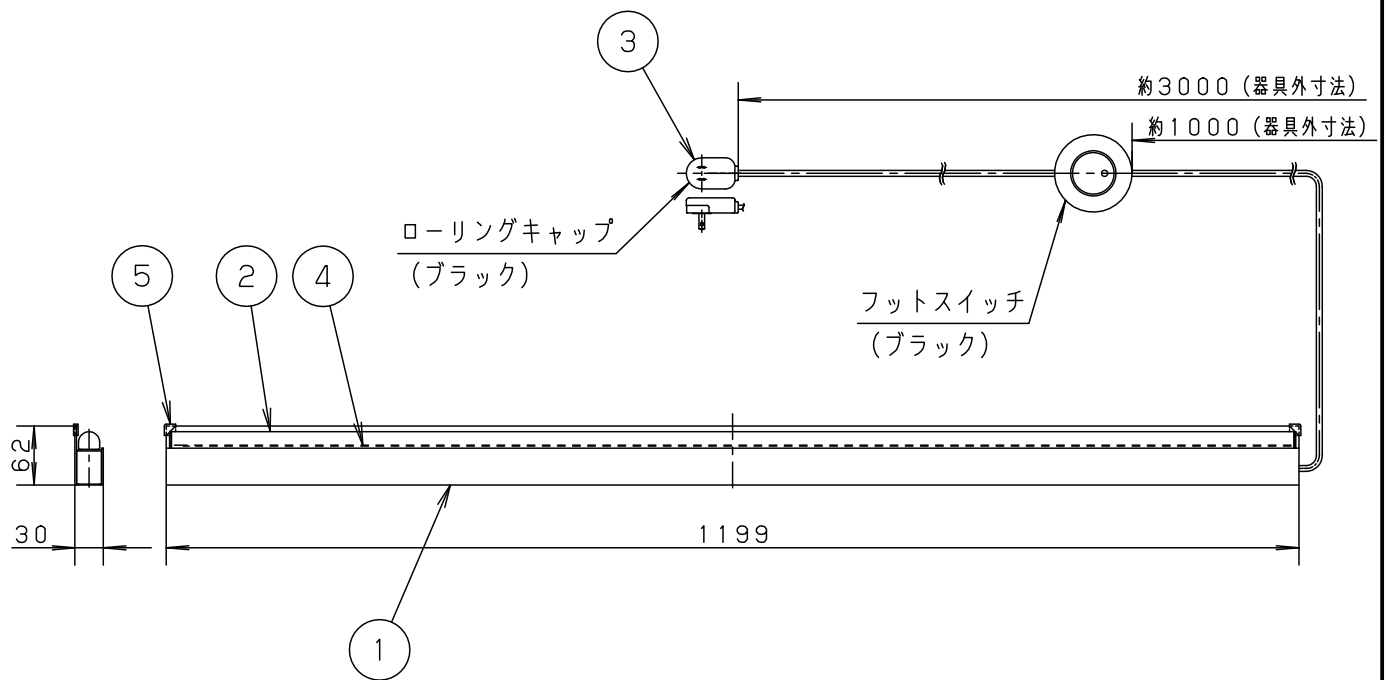

⚠ 注意：商品には寿命があります。詳細はCLX2021AAをご参照ください。

⚠ 安全に関するご注意

- 一般屋内用器具です。屋外や水気、湿気のある所では使用しないでください。絶縁不良による感電の原因となります。
- 調光器と組み合わせて使用しないでください。火災の原因となります。
- LEDを直視しないでください。目の痛みの原因となることがあります。
- 縦置き、横置き専用器具です。

<使用上のご注意>

- この器具の近くでは電子錠などに使用する光高周波方式のリモコンが動作しない場合がごくまれにありますので、ご注意ください。
- LEDにはバラツキがあるため、同一品番商品でも商品ごとに発光色、明るさが異なる場合があります。
- 器具の近くでは、ラジオやテレビなどの音響、映像機器に雑音が入る場合があります。
- 器具を設置する際は床を傷つけないよう水平に置いてください。
- 器具を移動する際は持ち上げて移動させてください。器具を引きずると床が傷つく場合があります。
- 足を引っ掛けないように電源コードを設置してください。

• フットスイッチ付
ON-OFF

定格電圧	入力電流	消費電力				品番
AC100V	0.23A	23W				SF061B
LED	電球色 (2700K 高演色Ra95) 明るさ：40形直管蛍光灯1灯器具相当	5	コーナパッド	シリコンゴム		
		4	LED			
器具質量	1.8kg	3	電源コード		ブラック 約3m ローリングキャップ付	
特記事項		2	カバー	ポリカーボネート	乳白	菌 大 田 和
		1	本体	アルミ	ブラック塗装	
		部番	部品名	材質・素材厚	備考	パナソニック株式会社