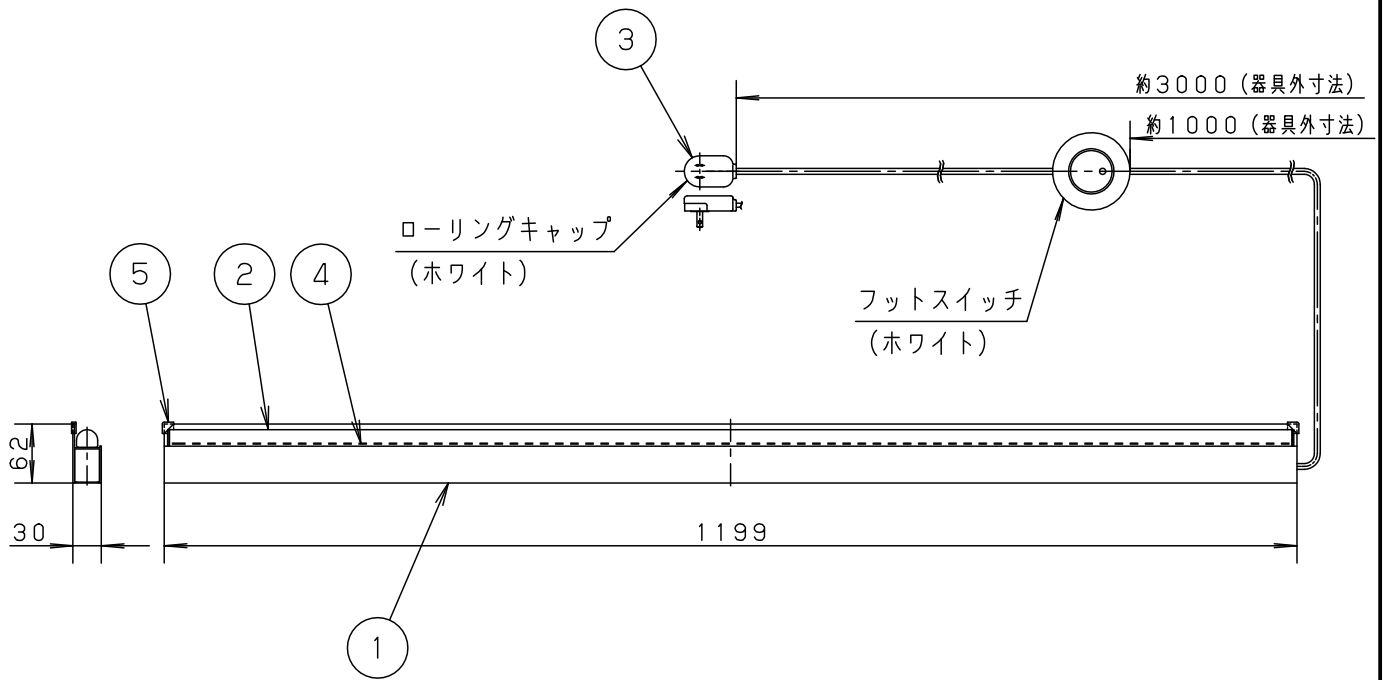

⚠ 注意：商品には寿命があります。詳細はCLX2021AAをご参照ください。

⚠ 安全に関するご注意

- 一般屋内用器具です。屋外や水気、湿気のある所では使用しないでください。絶縁不良による感電の原因となります。
- 調光器と組み合わせて使用しないでください。火災の原因となります。
- LEDを直視しないでください。目の痛みの原因となることがあります。
- 縦置き、横置き専用器具です。

＜使用上のご注意＞

- この器具の近くでは電子錠などに使用する光高周波方式のリモコンが動作しない場合がごくまれにありますので、ご注意ください。
- LEDにはバラツキがあるため、同一品番商品でも商品ごとに発光色、明るさが異なる場合があります。
- 器具の近くでは、ラジオやテレビなどの音響、映像機器に雑音が入る場合があります。
- 器具を設置する際は床を傷つけないよう水平に置いてください。
- 器具を移動する際は持ち上げて移動させてください。器具を引きずると床が傷つく場合があります。
- 足を引っ掛けないように電源コードを設置してください。

• フットスイッチ付
ON-OFF

定格電圧	入力電流	消費電力				品番
AC100V	0.23A	23W				SF061W
LED	電球色 (2700K 高演色Ra95) 明るさ：40形直管蛍光灯1灯器具相当	5	コーナーパッド	シリコンゴム		
		4	LED			
器具質量	1.8kg	3	電源コード		ホワイト、約3m ローリングキャップ付	
特記事項		2	カバー	ポリカーボネート	乳白	菌 大 田 和
		1	本体	アルミ	ホワイト ホリエステル粉体塗装	
部番	部品名	材質・素材厚	備考	パナソニック株式会社