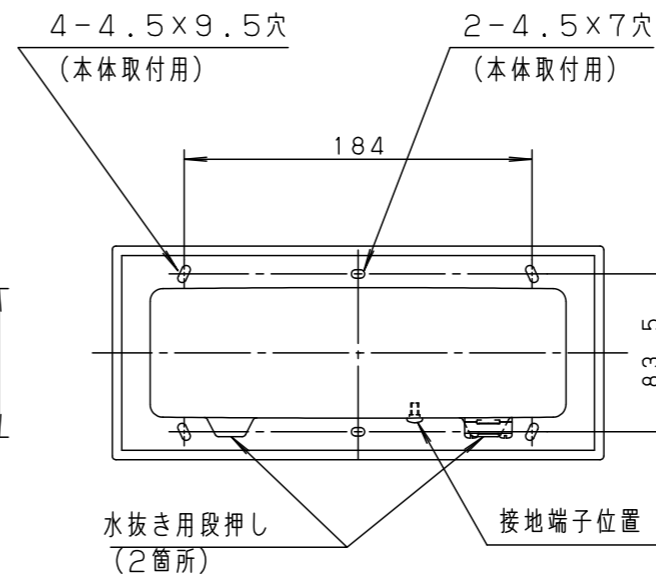

〔使用上のご注意〕

- この器具は100V専用です。
- LEDにはバツキがあるため、同一品番でも商品ごとに発光色、明るさが異なる場合があります。ご了承ください。

- 必ず標準の埋込ボックスの施工方法に従って施工してください。
- 埋込ボックスへの電源線の配線は上部および左右の穴を使用してください。
- 防水性能を保つため必ず仕上塗りとボックスカバー部を同一面に仕上げてください。

定格電圧	AC100V
周波数	50Hz/60Hz共用
入力電流	0.12A
消費電力	7.0W

適合埋込ボックス (5コ用スイッチボックスカバー付)  
DS4915 (別途)

□出線 器具外150mm  
(ビニール絶縁電線 H-HKIV 0.75mm<sup>2</sup>)

部番	部品名	材質・素材厚	備考
1	本体	亜鉛鋼板 (t0.8)	ホワイトポリエステル粉体塗装
2	パネル	並ガラス (t5)	フロスト塗装
3	枠	アルミダイカスト	ミディアムグレーメタリックポリエステル粉体塗装
4	反射板	亜鉛鋼板 (t1.2)	ホワイトポリエステル粉体塗装
5	ソケット		E17

尺度： 1:4

作成 河野 岡部

パナソニック株式会社

単位mm (A3)

( )