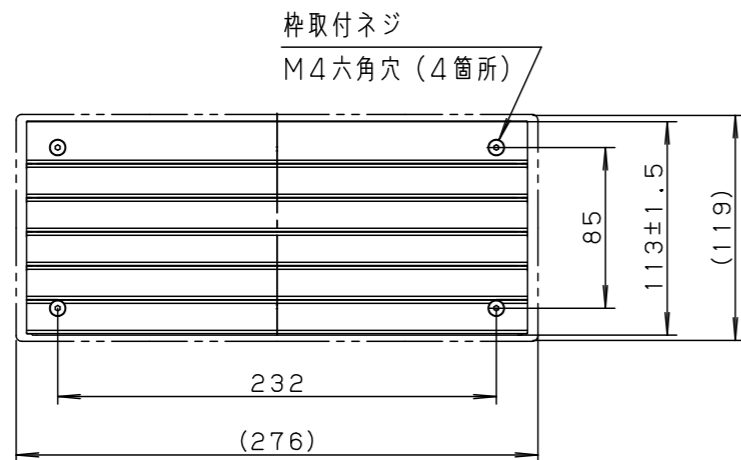

適合埋込ボックス (5コ用スイッチボックスカバー付)
DS4915 (別途)