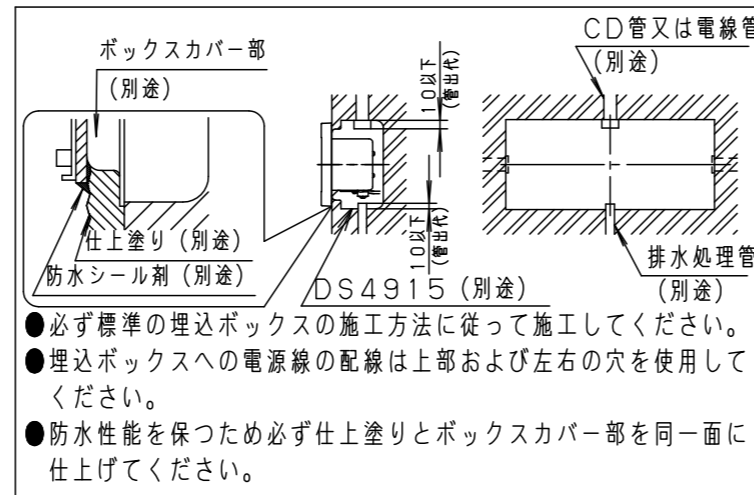

⚠ 注意：商品には寿命があります。詳細はCLX2021JAをご参照ください。

⚠ 安全に関するご注意

- 5コ用スイッチボックス（カバー付）取付専用です。指定外の取付けは火災、感電の原因となります。
- 一般屋外用防雨型器具です。  
振動や衝撃の多い場所、車道沿いなど跳ね石のおそれのある場所、腐食性ガス・粉じんの影響を受ける場所、海岸隣接地、浴室など湿気が多い場所では使用しないでください。落下、感電、火災の原因となります。
- 冠水するおそれのある場所では使用しないでください。感電、火災の原因となります。  
必ず排水処理管工事を行ない、冠水避けるため、取付高さを30cm以上とすることをお奨めします。
- 壁埋込専用器具です。天井取付、床面取付、上下逆取付しないでください。  
浸水による感電、火災の原因、器具落下の原因となります。
- 断熱施工は行わないでください。感電、火災の原因となります。
- 本体と取付面との隙間を防水シール剤で埋めてください。  
又、背面より水のかかる場所へ設置しないでください。  
指定外取付けは絶縁不良による感電の原因となります。
- 調光器と合わせて使用しないでください。火災の原因となります。

〔使用上のご注意〕

- この器具は100V専用です。
- LEDにはバツキがあるため、同一品番でも商品ごとに発光色、明るさが異なる場合があります。ご了承ください。

- 必ず標準の埋込ボックスの施工方法に従って施工してください。
- 埋込ボックスへの電源線の配線は上部および左右の穴を使用してください。
- 防水性能を保つため必ず仕上塗りとボックスカバー部を同一面に仕上げてください。

定格電圧	AC100V
周波数	50Hz/60Hz共用
入力電流	0.12A
消費電力	7.0W

適合埋込ボックス (5コ用スイッチボックスカバー付)  
DS4915 (別途)

□出線 器具外150mm  
(ビニール絶縁電線 H-HKIV 0.75mm<sup>2</sup>)

部番	部品名	材質・素材厚	備考
1	本体	亜鉛鋼板 (t0.8)	ホワイトポリエステル粉体塗装
2	パネル	並ガラス (t5)	フロスト塗装
3	枠	アルミダイカスト	ミディアムグレーメタリックポリエステル粉体塗装
4	反射板	亜鉛鋼板 (t1.2)	ホワイトポリエステル粉体塗装
5	ソケット		E17

尺度： 1:4

作成 河野 岡部

パナソニック株式会社

単位mm (A3)

( )