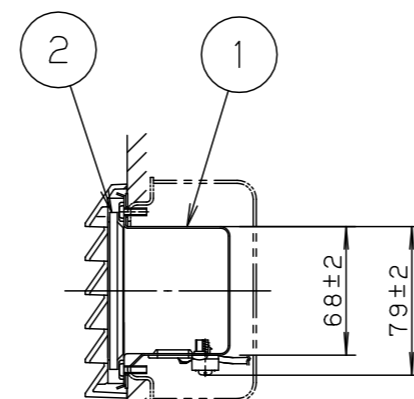

⚠ 注意：商品には寿命があります。詳細はCLX2021JAをご参照ください。

⚠ 安全に関するご注意

- 5コ用スイッチボックス（カバー付）取付専用です。指定外の取付けは火災、感電の原因となります。
- 一般屋外用防雨型器具です。  
振動や衝撃の多い場所、車道沿いなど跳ね石のおそれのある場所、腐食性ガス・粉じんの影響を受ける場所、海岸隣接地、浴室など湿気が多い場所では使用しないでください。落下、感電、火災の原因となります。
- 冠水するおそれのある場所では使用しないでください。感電、火災の原因となります。  
必ず排水処理管工事を行ない、冠水避けるため、取付高さを30cm以上とすることをお奨めします。
- 壁埋込専用器具です。天井取付、床面取付、上下逆取付しないでください。  
浸水による感電、火災の原因、器具落下の原因となります。
- 断熱施工は行わないでください。感電、火災の原因となります。
- 本体と取付面との隙間を防水シール剤で埋めてください。  
又、背面より水のかかる場所へ設置しないでください。  
指定外取付けは絶縁不良による感電の原因となります。
- 調光器と合わせて使用しないでください。火災の原因となります。

〔使用上のご注意〕

- この器具は100V専用です。
- LEDにはバツキがあるため、同一品番でも商品ごとに発光色、明るさが異なる場合があります。ご了承ください。

- 必ず標準の埋込ボックスの施工方法に従って施工してください。
- 埋込ボックスへの電源線の配線は上部および左右の穴を使用してください。
- 防水性能を保つため必ず仕上塗りとボックスカバー部を同一面に仕上げてください。

定格電圧	AC100V
周波数	50Hz/60Hz共用
入力電流	0.12A
消費電力	7.0W

適合埋込ボックス (5コ用スイッチボックスカバー付)  
DS4915 (別途)

□出線 器具外150mm  
(ビニール絶縁電線 H-HKIV 0.75mm<sup>2</sup>)

部番	部品名	材質・素材厚	備考
1	本体	亜鉛鋼板 (t0.8)	ホワイトポリエステル粉体塗装
2	パネル	並ガラス (t5)	フロスト塗装
3	枠	アルミダイカスト	ミディアムグレーメタリックポリエステル粉体塗装
4	反射板	亜鉛鋼板 (t1.2)	ホワイトポリエステル粉体塗装
5	ソケット		E17

尺度： 1:4

作成 河野 岡部

パナソニック株式会社

単位mm (A3)

( )