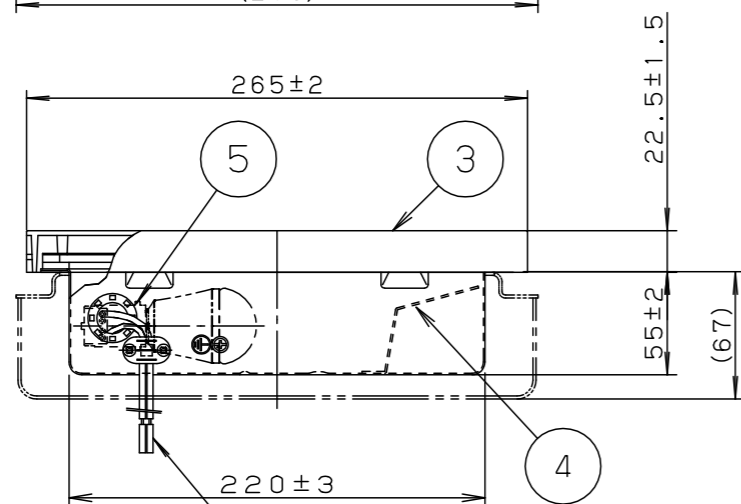

〔使用上のご注意〕

- この器具は100V専用です。
- LEDにはバツキがあるため、同一品番でも商品ごとに発光色、明るさが異なる場合があります。ご了承ください。

- 必ず標準の埋込ボックスの施工方法に従って施工してください。
- 埋込ボックスへの電源線の配線は上部および左右の穴を使用してください。
- 防水性能を保つため必ず仕上塗りとボックスカバー部を同一面に仕上げてください。

定格電圧	AC100V
周波数	50Hz/60Hz共用
入力電流	0.12A
消費電力	7.0W

適合埋込ボックス (5コ用スイッチボックスカバー付)  
DS4915 (別途)

□出線 器具外150mm  
(ビニール絶縁電線 H-HKIV 0.75mm<sup>2</sup>)

部番	部品名	材質・素材厚	備考
1	本体	亜鉛鋼板 (t0.8)	ホワイトポリエステル粉体塗装
2	パネル	並ガラス (t5)	フロスト塗装
3	枠	アルミダイカスト	ミディアムグレーメタリックポリエステル粉体塗装
4	反射板	亜鉛鋼板 (t1.2)	ホワイトポリエステル粉体塗装
5	ソケット		E17

尺度： 1:4

作成 河野 岡部

パナソニック株式会社

単位mm (A3)

( )