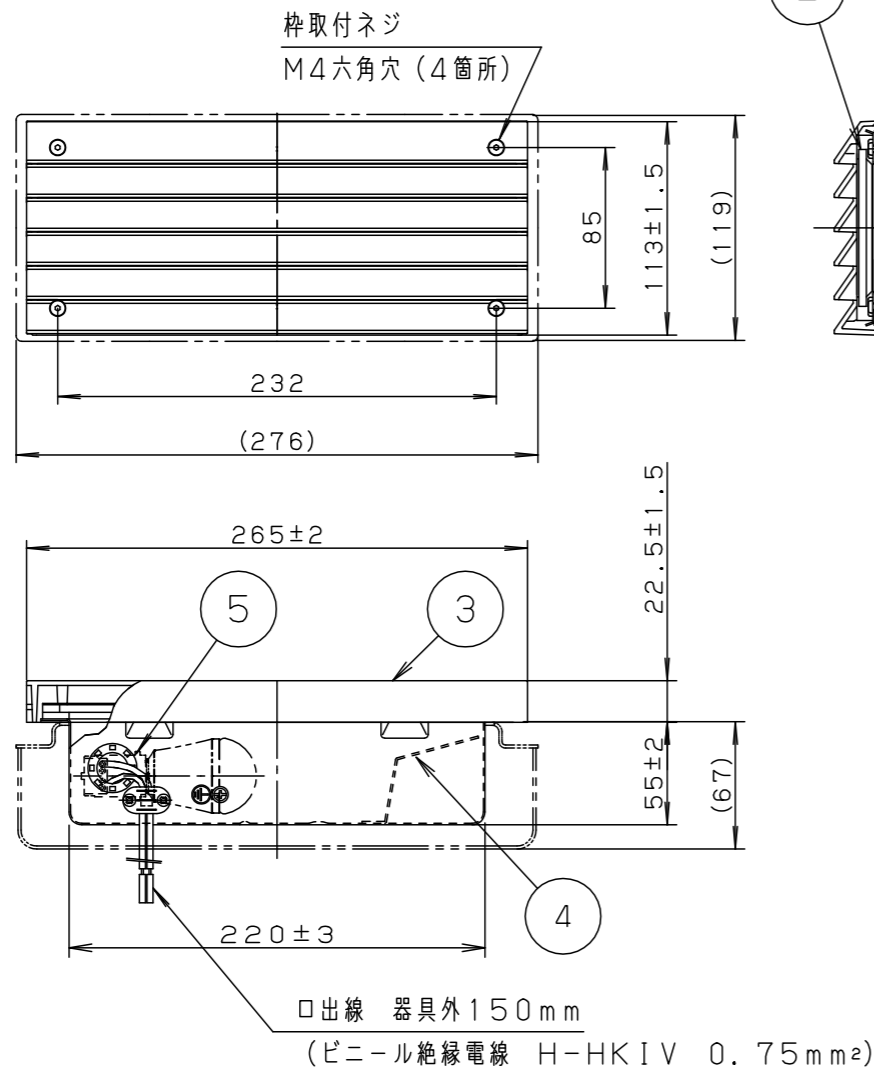

⚠ 注意：商品には寿命があります。詳細はCLX2021JAをご参照ください。

安全に関するご注意

- 5コ用スイッチボックス（カバー付）取付専用です。指定外の取付けは火災、感電の原因となります。
- 一般屋外用防雨型器具です。
振動や衝撃の多い場所、車道沿いなど跳ね石のおそれのある場所、腐食性ガス・粉じんの影響を受ける場所、海岸隣接地、浴室など湿気が多い場所では使用しないでください。落下、感電、火災の原因となります。
- 冠水するおそれのある場所では使用しないでください。感電、火災の原因となります。
必ず排水処理管工事を行ない、冠水避けるため、取付高さを30cm以上とすることをお奨めします。
- 壁埋込専用器具です。天井取付、床面取付、上下逆取付しないでください。
浸水による感電、火災の原因、器具落下の原因となります。
- 断熱施工は行わないでください。感電、火災の原因となります。
- 本体と取付面との隙間を防水シール剤で埋めてください。
又、背面より水のかかる場所へ設置しないでください。
指定外取付けは絶縁不良による感電の原因となります。
- 調光器と合わせて使用しないでください。火災の原因となります。

〔使用上のご注意〕

- この器具は100V専用です。
- LEDにはバツキがあるため、同一品番でも商品ごとに発光色、明るさが異なる場合があります。ご了承ください。

- 必ず標準の埋込ボックスの施工方法に従って施工してください。
- 埋込ボックスへの電源線の配線は上部および左右の穴を使用してください。
- 防水性能を保つため必ず仕上塗りとボックスカバー部を同一面に仕上げてください。

定格電圧	AC100V
周波数	50Hz/60Hz共用
入力電流	0.12A
消費電力	7.0W

部番	部品名	材質・素材厚	備考
1	本体	亜鉛鋼板 (t0.8)	ホワイトポリエステル粉体塗装
2	パネル	並ガラス (t5)	フロスト塗装
3	枠	アルミダイカスト	シルバーメタリックポリエステル粉体塗装
4	反射板	亜鉛鋼板 (t1.2)	ホワイトポリエステル粉体塗装
5	ソケット		E17

適合LED： LDA7L-G-E17/K60E/S/W/2

器具質量： 1.1kg

シルバーメタリック

防雨型

特記事項：

SmartArchi

品番： YYY66503

図番： YYY66503-K

尺度： 1:4

作成
河野 岡部

パナソニック株式会社

単位mm (A3)