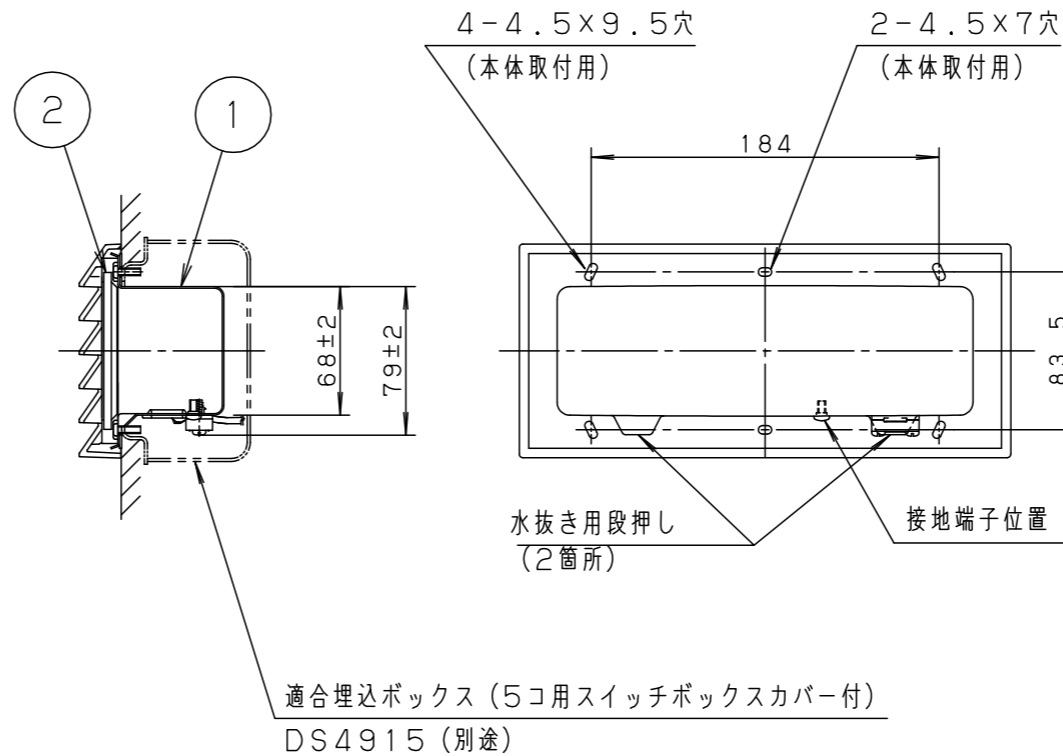

⚠ 注意：商品には寿命があります。詳細はCLX2021JAをご参照ください。

安全に関するご注意

- 5コ用スイッチボックス（カバー付）取付専用です。指定外の取付けは火災、感電の原因となります。
- 一般屋外用防雨型器具です。
振動や衝撃の多い場所、車道沿いなど跳ね石のおそれのある場所、腐食性ガス・粉じんの影響を受ける場所、海岸隣接地、浴室など湿気が多い場所では使用しないでください。落下、感電、火災の原因となります。
- 冠水するおそれのある場所では使用しないでください。感電、火災の原因となります。
必ず排水処理管工事を行ない、冠水避けるため、取付高さを30cm以上とすることをお奨めします。
- 壁埋込専用器具です。天井取付、床面取付、上下逆取付しないでください。
浸水による感電、火災の原因、器具落下の原因となります。
- 断熱施工は行わないでください。感電、火災の原因となります。
- 本体と取付面との隙間を防水シール剤で埋めてください。
又、背面より水のかかる場所へ設置しないでください。
指定外取付けは絶縁不良による感電の原因となります。
- 調光器と合わせて使用しないでください。火災の原因となります。

〔使用上のご注意〕

- この器具は100V専用です。
- LEDにはバツキがあるため、同一品番でも商品ごとに発光色、明るさが異なる場合があります。ご了承ください。

- 必ず標準の埋込ボックスの施工方法に従って施工してください。
- 埋込ボックスへの電源線の配線は上部および左右の穴を使用してください。
- 防水性能を保つため必ず仕上塗りとボックスカバー部を同一面に仕上げてください。

定格電圧	AC100V
周波数	50Hz/60Hz共用
入力電流	0.12A
消費電力	7.0W

部番	部品名	材質・素材厚	備考
1	本体	亜鉛鋼板 (t0.8)	ホワイトポリエステル粉体塗装
2	パネル	並ガラス (t5)	フロスト塗装
3	枠	アルミダイカスト	シルバーメタリックポリエステル粉体塗装
4	反射板	亜鉛鋼板 (t1.2)	ホワイトポリエステル粉体塗装
5	ソケット		E17

適合LED： LDA7L-G-E17/K60E/S/W/2

器具質量： 1.1kg

シルバーメタリック

防雨型

特記事項：

SmartArchi

品番： YYY66503

図番： YYY66503-K

尺度： 1:4

作成
河野 岡部

パナソニック株式会社

単位mm (A3)