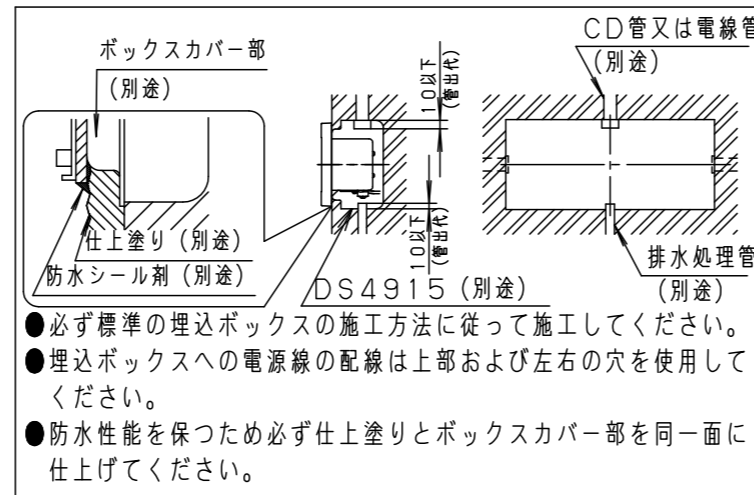

⚠ 注意：商品には寿命があります。詳細はCLX2021JAをご参照ください。

安全に関するご注意

- 5コ用スイッチボックス（カバー付）取付専用です。指定外の取付けは火災、感電の原因となります。
- 一般屋外用防雨型器具です。
振動や衝撃の多い場所、車道沿いなど跳ね石のおそれのある場所、腐食性ガス・粉じんの影響を受ける場所、海岸隣接地、浴室など湿気が多い場所では使用しないでください。落下、感電、火災の原因となります。
- 冠水するおそれのある場所では使用しないでください。感電、火災の原因となります。
必ず排水処理管工事を行ない、冠水避けるため、取付高さを30cm以上とすることをお奨めします。
- 壁埋込専用器具です。天井取付、床面取付、上下逆取付しないでください。
浸水による感電、火災の原因、器具落下の原因となります。
- 断熱施工は行わないでください。感電、火災の原因となります。
- 本体と取付面との隙間を防水シール剤で埋めてください。
又、背面より水のかかる場所へ設置しないでください。
指定外取付けは絶縁不良による感電の原因となります。
- 調光器と合わせて使用しないでください。火災の原因となります。

〔使用上のご注意〕

- この器具は100V専用です。
- LEDにはバツキがあるため、同一品番でも商品ごとに発光色、明るさが異なる場合があります。ご了承ください。

- 必ず標準の埋込ボックスの施工方法に従って施工してください。
- 埋込ボックスへの電源線の配線は上部および左右の穴を使用してください。
- 防水性能を保つため必ず仕上塗りとボックスカバー部を同一面に仕上げてください。

定格電圧	AC100V
周波数	50Hz/60Hz共用
入力電流	0.12A
消費電力	7.0W

部番	部品名	材質・素材厚	備考
1	本体	亜鉛鋼板 (t0.8)	ホワイトポリエステル粉体塗装
2	パネル	並ガラス (t5)	フロスト塗装
3	枠	アルミダイカスト	シルバーメタリックポリエステル粉体塗装
4	反射板	亜鉛鋼板 (t1.2)	ホワイトポリエステル粉体塗装
5	ソケット		E17

適合LED： LDA7L-G-E17/K60E/S/W/2

器具質量： 1.1kg

シルバーメタリック

防雨型