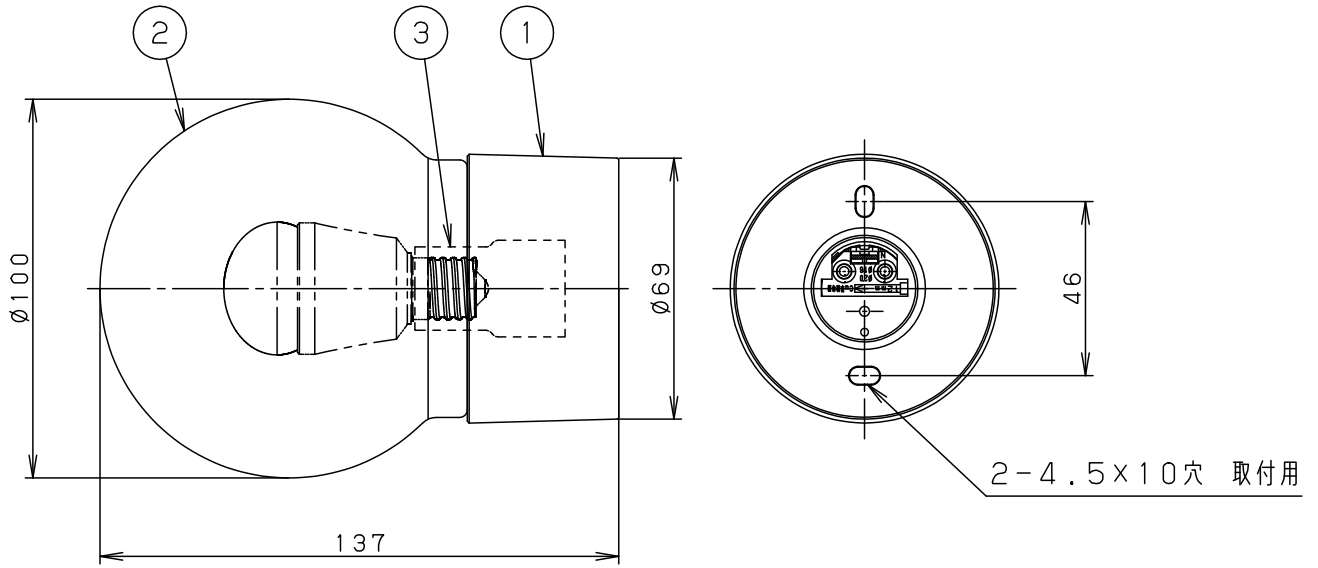

⚠ 注意：商品には寿命があります。詳細はCLX2021AAをご参照ください。

- 密閉型
- カバーの取付方法は、ネジ込み方式です。

⚠ 安全に関するご注意

- 一般屋内用器具です。
屋外や水気、湿気のある所では使用しないでください。
絶縁不良による感電の原因となります。
- 調光器と組み合わせて使用しないでください。
火災の原因となります。
- 壁面・天井面取付専用器具です。
補強のない薄い天井には取り付けないでください。
指定外取り付けは火災、落下の原因となります。

明るさ：40形電球1灯器具相当								
定格電圧	入力電流	消費電力						
AC100V	0.08A	4.3W						
付属ランプ	LDA4L-H-E17/E/S/W/2 電球色(2700K Ra80)		5				品番	
W・数	4.3×1		4				LGB81564Z	
器具質量	0.55kg		3	ソケット		E17		
特記事項	2	カバー		ガラス		乳白つや消し	菌田川	
	1	本体		アルミダイカスト		チャコールグレー アクリル塗装		
部番	部品名	材質・素材厚	備考	パナソニック株式会社				