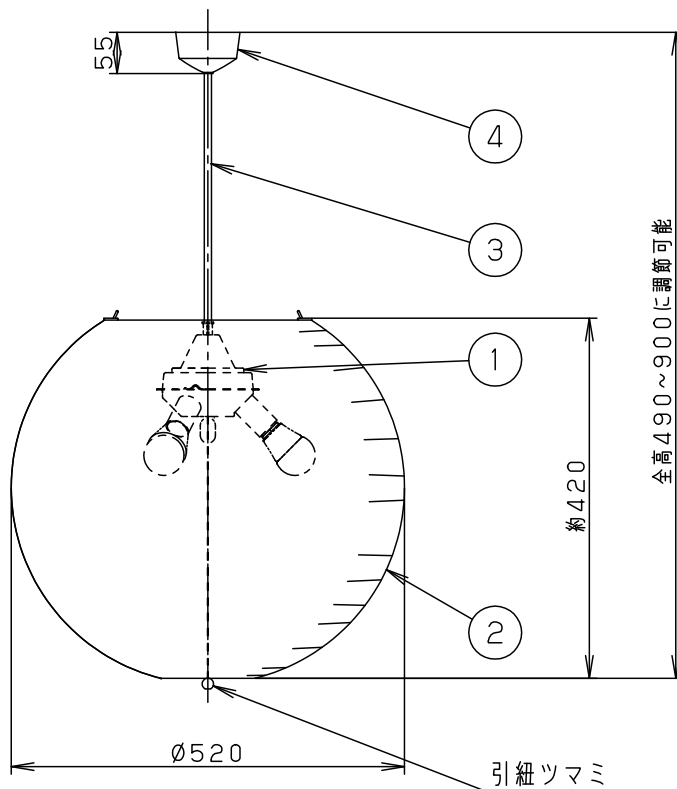

⚠ 注意：商品には寿命があります。詳細はCLX2021AAをご参照ください。

- 上下面：開放
- 点灯順序 3灯→豆球→減

明るさ：60形電球3灯器具相当							
定格電圧	入力電流	消費電力					
AC100V	0.39A	23.4W					
付属ランプ	LDA8L-G/K60E/S/W 電球色(2700K Ra84)		5	丸型フル引掛シーリング		品番	
W・数	7.8×3		4	フランジ	黒	LGB11600Z	
器具質量	1.1kg		3	補強コード	外径φ8 黒		
特記事項			2	セード	手もみ和紙	蘭 出島 田 島	
			1	本体	鋼板(t0.5) こげ茶色 メラミン塗装		
部番	部品名	材質・素材厚	備考	パナソニック株式会社			