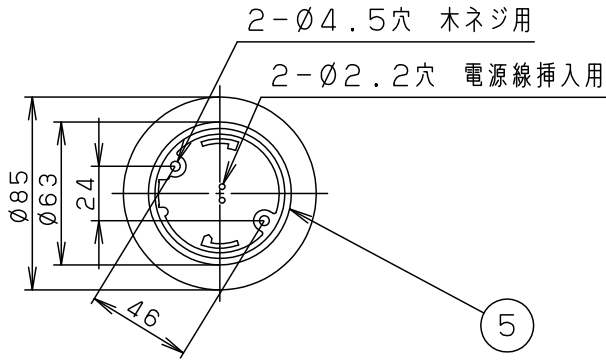

⚠ 注意：商品には寿命があります。詳細はCLX2021AAをご参照ください。

- 上下面：開放
- 点灯順序 3灯→豆球→減

明るさ：60形電球3灯器具相当							
定格電圧	入力電流	消費電力					
AC100V	0.39A	23.4W					
付属ランプ	LDA8L-G/K60E/S/W 電球色(2700K Ra84)		5	丸型フル引掛シーリング		品番	
W・数	7.8×3		4	フランジ	黒	LGB11600Z	
器具質量	1.1kg		3	補強コード	外径φ8 黒		
特記事項			2	セード	手もみ和紙	蘭 出島 田 島	
			1	本体	鋼板(t0.5) こげ茶色 メラミン塗装		
部番	部品名	材質・素材厚	備考	パナソニック株式会社			