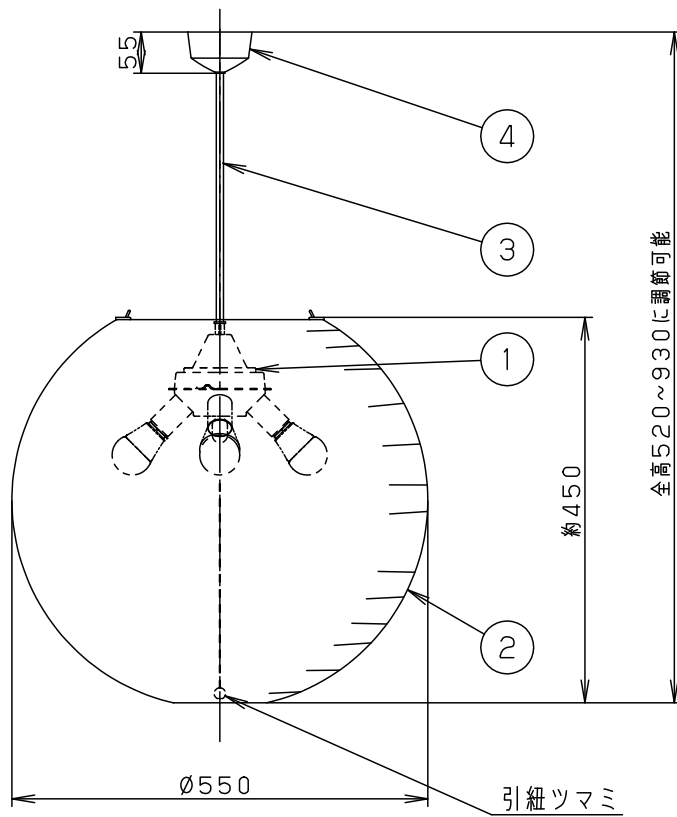

⚠ 注意：商品には寿命があります。詳細はCLX2021AAをご参照ください。

- 上下面：開放
- 点灯順序 4灯→豆球→減

明るさ：60形電球4灯器具相当

定格電圧	入力電流	消費電力
AC100V	0.52A	31.2W

付属ランプ LDA8L-G/K60E/S/W
電球色(2700K Ra84)

W・数 7.8×4

器具質量 1.3kg

特記事項

5	丸型フル引掛シーリング			品番
4	フランジ		黒	LGB11601Z
3	補強コード	外径Ø8	黒	
2	セード	手もみ和紙		蘭 出 田 島
1	本体	鋼板(t0.5)	こげ茶色 メラミン塗装	
部番	部品名	材質・素材厚	備考	パナソニック株式会社

⚠ 安全に関するご注意

- 一般屋内用器具です。
屋外や水気、湿気のある所では使用しないでください。
絶縁不良による感電の原因となります。
- 天井面取付専用器具です。
傾斜天井には取り付けないでください。
指定外取付は、落下の原因となります。
- 調光器と組み合わせて使用しないでください。
火災の原因となります。
- LEDを直視しないでください。
目の痛みの原因となることがあります。