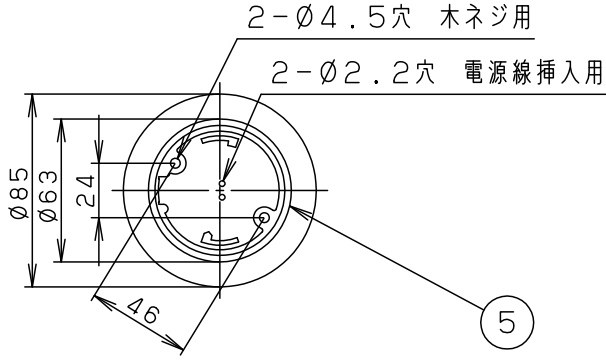

⚠ 注意：商品には寿命があります。詳細はCLX2021AAをご参照ください。

- 上下面：開放
- 点灯順序 4灯→豆球→減

明るさ：60形電球4灯器具相当

定格電圧	入力電流	消費電力
AC100V	0.52A	31.2W

付属ランプ LDA8L-G/K60E/S/W
電球色(2700K Ra84)

W・数 7.8×4

器具質量 1.3kg

特記事項