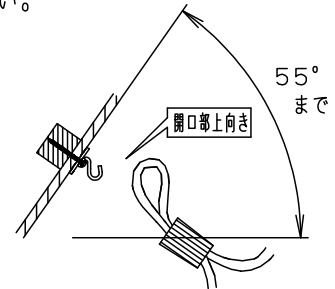

⚠ 安全に関するご注意

- 一般屋内用器具です。屋外や水気、湿気のある所では使用しないでください。
- 絶縁不良による感電の原因となります。
- 天井面取付専用器具です。指定外取付は、落下の原因となります。

傾斜天井に取り付ける場合

- 55度を超える傾斜天井には取り付けないでください。
- 必ずコードハンガーを使用してください。フックの開口部が上を向くように取り付けてください。

- 調光器と組み合わせて使用しないでください。火災の原因となります。
- LEDを直視しないでください。目の痛みの原因となることがあります。

• コードはフランジ内に収納できます。

明るさ：50形電球1灯器具相当					
定格電圧	入力電流	消費電力	7	丸型フル引掛シーリング	
AC100V	0.13A	7.8W	6	フランジ	ホワイト
付属ランプ	LDA8L-G/K60E/S/W 電球色 (2700K Ra84)		5	ビニルキャブタイヤコード	外径Ø6
					ホワイト
W・数	7.8×1		4	パイプ	鋼管(Ø10.5)
器具質量	2.4kg		3	飾り	鋼板(t0.6)
特記事項			2	ソケット	E26
			1	セード	ガラス
部番	部品名	材質・素材厚	備考	パナソニック株式会社	
					乳白つや消し