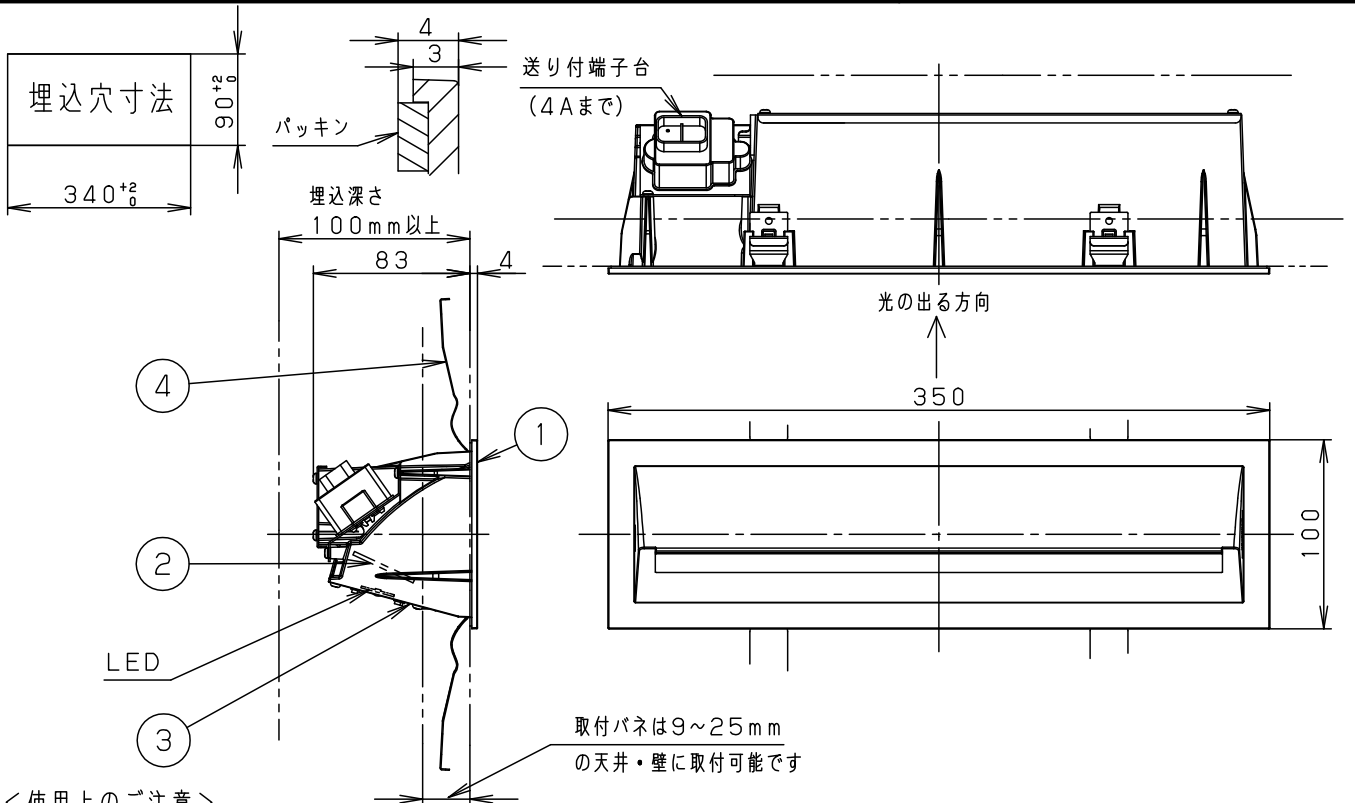

⚠ 注意：商品には寿命があります。詳細はCLX2021AAをご参照ください。

<使用上のご注意>

- ・LEDにはバラツキがあるため、同一品番でも商品ごとに発光色、明るさが異なる場合があります。
- ・器具の近くでは、ラジオやテレビなどの音響、映像機器に雑音が入る場合があります。
- ・起動方式LB対応の当社ライトコントロールと組み合わせて、1~100%調光ができます。
- ・この器具の近くでは電子錠などに使用する光高周波方式のリモコンが動作しない場合がございます。

電源ユニット内蔵型

壁面(上・下・縦・横向き)・水平天井取付可能

⚠ 安全に関するご注意

- ・一般屋内用器具です。屋外や水気、湿気のある所では使用しないでください。絶縁不良による感電の原因となります。
- ・壁面、水平天井埋込専用器具です。傾斜天井、強度のない天井には取り付けしないでください。指定外取り付けは、落下の原因となります。(9mm以上の石膏ボードに取り付けできます。)
- ・ロックウール等のやわらかい天井には取り付けしないでください。落下の原因となります。

・**フローリング工法**<JIS A9523 吹込み用繊維質断熱材>及び**マット敷き施工**<JIS A9521 人造鉱物用断熱材>を使用し熱抵抗値6.6m²・K/Wで断熱施工された天井・壁面に使用することができます。

その他特殊な断熱施工された場所には使用できません。過熱による火災の原因となります。

※天井使用の場合のみJIL5002適合

- ・LEDを直視しないでください。目の痛みの原因となることがあります。
- ・起動方式LB対応以外のライトコントロール・遅れ消灯スイッチ・リモコンアダプタと組み合わせて使用しないでください。火災の原因となります。
- ・照射物近接限度内にドア開閉範囲や家具などの可燃物が近づかないように考慮して取り付けしてください。照射物の変色・火災の原因となります。

【照射物近接限度10cm】