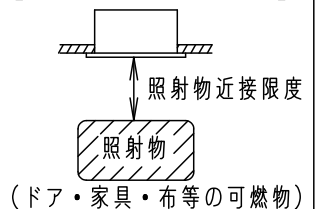

電源ユニット内蔵型

壁面(上・下・縦・横向き)・水平天井取付可能

⚠ 安全に関するご注意

- ・一般屋内用器具です。屋外や水気、湿気のある所では使用しないでください。絶縁不良による感電の原因となります。
- ・壁面、水平天井埋込専用器具です。傾斜天井、強度のない天井には取り付けしないでください。指定外取り付けは、落下の原因となります。(9mm以上の石膏ボードに取り付けできます。)
- ・ロックウール等のやわらかい天井には取り付けしないでください。落下の原因となります。

・**フローリング工法**<JIS A9523 吹込み用繊維質断熱材>及び**マット敷き施工**<JIS A9521 人造鉱物用断熱材>を使用し熱抵抗値6.6m<sup>2</sup>・K/Wで断熱施工された天井・壁面に使用することができます。

その他特殊な断熱施工された場所には使用できません。過熱による火災の原因となります。

※天井使用の場合のみJIL5002適合

- ・LEDを直視しないでください。目の痛みの原因となることがあります。
- ・起動方式LB対応以外のライトコントロール・遅れ消灯スイッチ・リモコンアダプタと組み合わせて使用しないでください。火災の原因となります。
- ・照射物近接限度内にドア開閉範囲や家具などの可燃物が近づかないように考慮して取り付けしてください。照射物の変色・火災の原因となります。

【照射物近接限度10cm】

(ドア・家具・布等の可燃物)

本図面は2枚で1組です。1/2

定格電圧	入力電流	消費電力				
AC100V	0.10A	8.3W				
LED	温白色(3500K 高演色Ra95) 明るさ:60形電球1灯器具相当	5				品番 高気密埋込み形 LGB80531LB1
		4	取付パネ	ステンレス鋼板(t0.5)		
器具質量	1.3kg	3	取付台	亜鉛鋼板(t1.0)	脱脂	蘭 奥 田 代
特記事項		2	パネル	アクリル(t2.0)	乳白	
		1	カバー	アルミダイカスト	ホワイト塗装	
部番	部品名	材質・素材厚	備考	パナソニック株式会社		