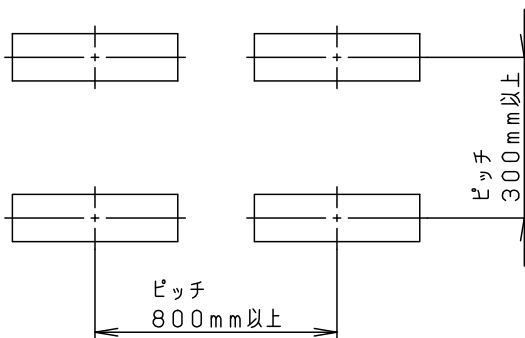

4灯取付

本図面は2枚で1組です。2/2

品番
高気密埋込み形
LGB80531LB1

蘭 奥
田 代

パナソニック株式会社