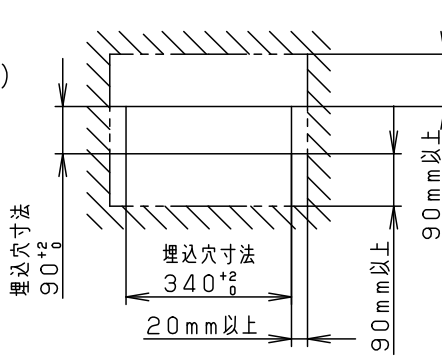

【照射物近接限度10cm】

(ドア・家具・布等の可燃物)

本図面は2枚で1組です。1/2

定格電圧	入力電流	消費電力				
AC100V	0.10A	8.3W				
LED	温白色(3500K 高演色Ra95) 明るさ:60形電球1灯器具相当	5				品番 高気密埋込み形 LGB80531LB1
		4	取付パネ	ステンレス鋼板(t0.5)		
器具質量	1.3kg	3	取付台	亜鉛鋼板(t1.0)	脱脂	蘭 奥 田 代
特記事項		2	パネル	アクリル(t2.0)	乳白	
		1	カバー	アルミダイカスト	ホワイト塗装	
部番	部品名	材質・素材厚	備考	パナソニック株式会社		

⚠ 注意：商品には寿命があります。詳細はCLX2021AAをご参照ください。

＜取付位置のご注意＞

- 埋込穴と壁内の野縁等の障害物の距離を右図の通り離してください。（右図参照）器具が取付けられなくなります。
- 器具施工時の埋込深さは100mm以上必要です。

＜施工上のご注意＞

- 施工時、埋込深さは100mm以上必要になります。
- 表面に凹凸のある天井の場合は、気密性が損なわれるおそれがありますので、平面に仕上げてください。
- ほたるスイッチと接続する場合は器具1台につきスイッチ3個まででご使用ください。（4個以上のほたるスイッチと接続すると、スイッチを切にしても器具が消灯しないことがあります）
- LED器具を送り配線する場合は、ライトコントロールの最大負荷容量かつ接続可能台数まででご使用ください。
- ライトコントロールとの結線方法および注意事項はライトコントロールの承認図などをご確認ください。
- リビングライコンと組み合わせて使用する場合、1回路あたりの接続台数が10台以下の場合にはブスターを使用しないでください。ちらつきの原因となります。
- 器具を多灯配置する場合は下記間隔をあけてください。