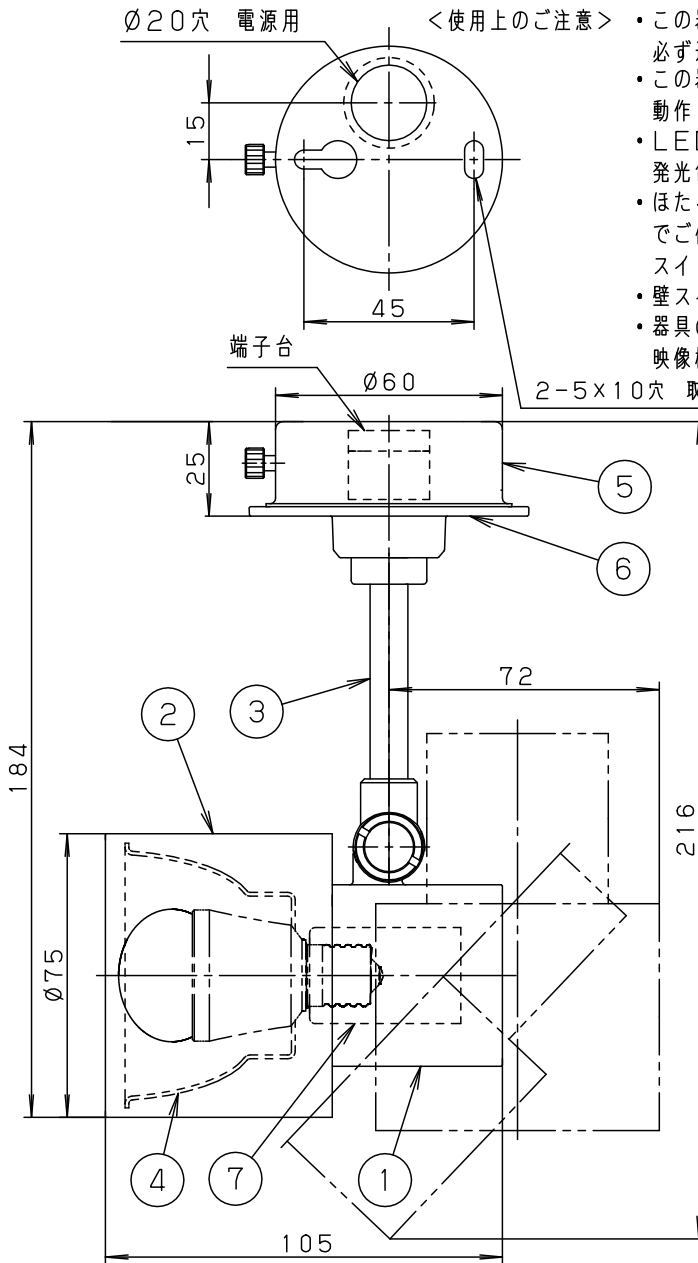

⚠ 注意：商品には寿命があります。詳細はCLX2021AAをご参照ください。

<使用上のご注意>

- この器具には白熱灯、電球形蛍光灯は使用できません。必ず適合ランプ（パナソニック製）をご使用下さい。
- この器具の近くでは電子錠などに使用する光高周波方式のリモコンが動作しない場合がごまれにありますのでご注意ください。
- LEDにはバラツキがあるため、同一品番商品でも商品ごとに発光色、明るさが異なる場合があります。
- ほたるスイッチと接続する場合は器具1台につきスイッチ3個まででご使用ください。（4個以上のほたるスイッチと接続すると、スイッチを切にしても器具が消灯しないことがあります）
- 壁スイッチ1個当たり器具8台まででご使用ください。
- 器具の近くでは、ラジオやテレビなどの音響・映像機器に雑音が入る場合があります。