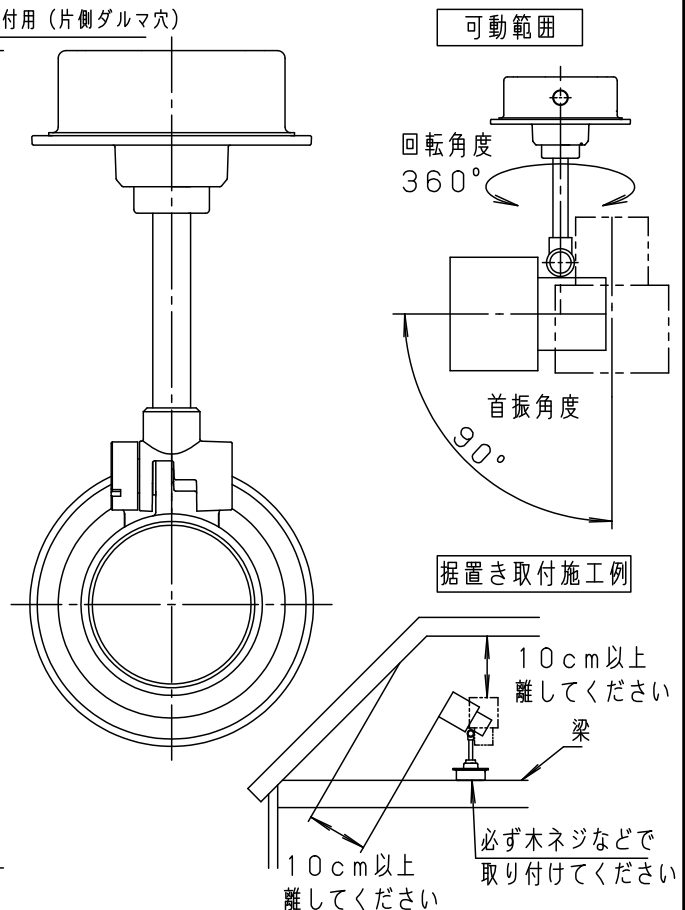

⚠ 注意：商品には寿命があります。詳細はCLX2021AAをご参照ください。

<使用上のご注意>

- この器具には白熱灯、電球形蛍光灯は使用できません。必ず適合ランプ（パナソニック製）をご使用下さい。
- この器具の近くでは電子錠などに使用する光高周波方式のリモコンが動作しない場合がごまれにありますのでご注意ください。
- LEDにはバラツキがあるため、同一品番商品でも商品ごとに発光色、明るさが異なる場合があります。
- ほたるスイッチと接続する場合は器具1台につきスイッチ3個まででご使用ください。（4個以上のほたるスイッチと接続すると、スイッチを切にしても器具が消灯しないことがあります）
- 壁スイッチ1個当たり器具8台まででご使用ください。
- 器具の近くでは、ラジオやテレビなどの音響・映像機器に雑音が入る場合があります。

⚠ 安全に関するご注意

- 一般屋内用器具です。屋外や水気、湿気のある所では使用しないでください。絶縁不良による感電の原因となります。
- 天井面、壁面、据置き取り付け兼用（床面据置き不可）器具です。指定外取り付けは、火災、落下によるけがの原因となります。
- 照射近接限度内にドア開閉範囲や家具などの可燃物が近づかないように考慮して取り付けてください。照射物の変色、火災の原因となります。
- 調光器と組み合わせて使用しないでください。火災の原因となります。
- LEDを直視しないでください。目の痛みの原因となることがあります。

明るさ：25形電球1灯器具相当						
定格電圧	入力電流	消費電力	7	ソケット	E17	
AC100V	0.08A	4.3W	6	フランジカバー	アルミダイカスト	ホワイトつや消し アクリル塗装
付属ランプ	LDA4L-H-E17/E/S/W/2 電球色 (2700K Ra80)		5	フランジ	鋼板 (t0.8)	ホワイトつや消し アクリル塗装
W・数	4.3×1		4	反射板	アルミ板 (t1)	銀色仕上
器具質量	0.5kg		3	パイプ	鋼管 (φ10、t1.6)	ホワイトつや消し アクリル塗装
特記事項			2	セード	アルミダイカスト	ホワイトつや消し アクリル塗装
			1	本体	アルミダイカスト	ホワイトつや消し アクリル塗装
部番	部品名	材質・素材厚	備考	パナソニック株式会社		

C 8 0

単位：mm 第三角法 (JIS A-4)

LGB84082Z-K