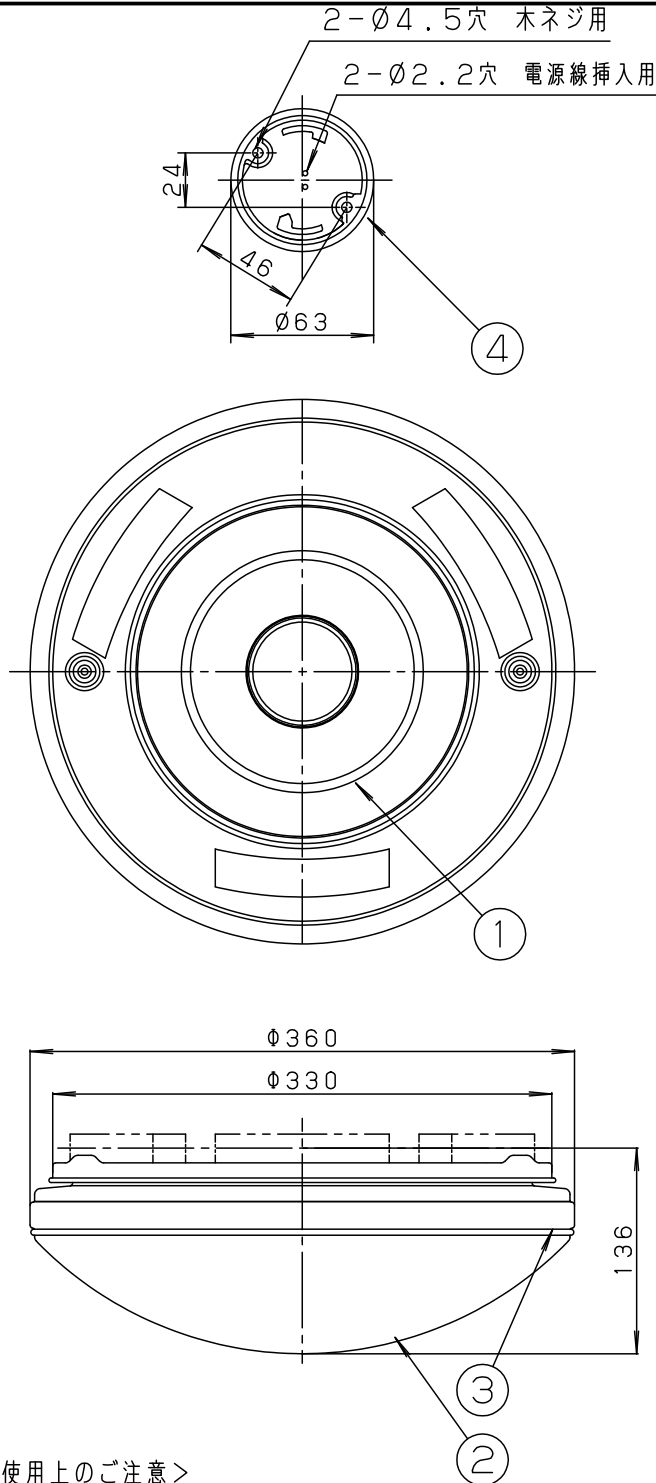

⚠ 注意：商品には寿命があります。詳細はCLX2021AAをご参照ください。

⚠ 安全に関するご注意

- 一般屋内用器具です。屋外や水気、湿気のある所では使用しないでください。絶縁不良による感電の原因となります。
- 天井面取り付け専用器具です。指定外取り付けは、落下の原因となります。
- 樹脂製アウトレットボックスに直接取り付けしないでください。落下の原因となります。
- 下記のような天井や壁面には絶対に取り付けしないでください。落下の原因となります。

傾斜天井 注1)

- 取り付けには平らな部分が $\phi 500\text{mm}$ 以上必要です。
- 器具取り付け前に必ず引掛シーリングの固定強度をご確認ください。木ねじ1本での固定や、ガタツキのある引掛シーリングへの取り付けは落下の原因となります。
- 配線器具の出代が下記以上必要です。(パナソニック製の配線器具をご使用ください)

丸型フル引掛シーリング ローゼット

- 他の調光器と組み合わせて使用しないでください。火災の原因となります。

- 虫、ホコリの入りにくい構造
- カバーの取付方法は、ソフトターン方式です。
- LEDにはバラツキがあるため、同一品番でも商品ごとに発光色、明るさが異なる場合があります。

注1) 別途傾斜天井アダプタ (HK9049) の使用により55度以下の傾斜天井に取付可能です。

<使用上のご注意>

- 器具の近くでは、ラジオやテレビなどの音響、映像機器に雑音が入る場合があります。
- ほたるスイッチと接続する場合は器具1台につきスイッチ3個まででご利用ください。(4個以上のほたるスイッチと接続すると、スイッチを切にしても器具が消灯しないことがあります)

電源ユニット内蔵型

定格電圧	入力電流	消費電力					
AC100V	0.27A	16W	6				
LED	昼白色 (5000K Ra83) 明るさ: 20形丸形スリム蛍光灯1灯器具相当		5				品番 LGB52632LE1
			4	丸型フル引掛シーリング			
器具質量	1.0kg		3	バン ト	軟質塩ビ	クローム仕上	
特記事項			2	カバ ー	クリーンアクリル	乳白つや消し	菌 田
			1	本 体	亜鉛鋼板 (t0.4)	内面/ホワイト	
			部 番	部 品 名	材 質・素 材 厚	備 考	パナソニック株式会社