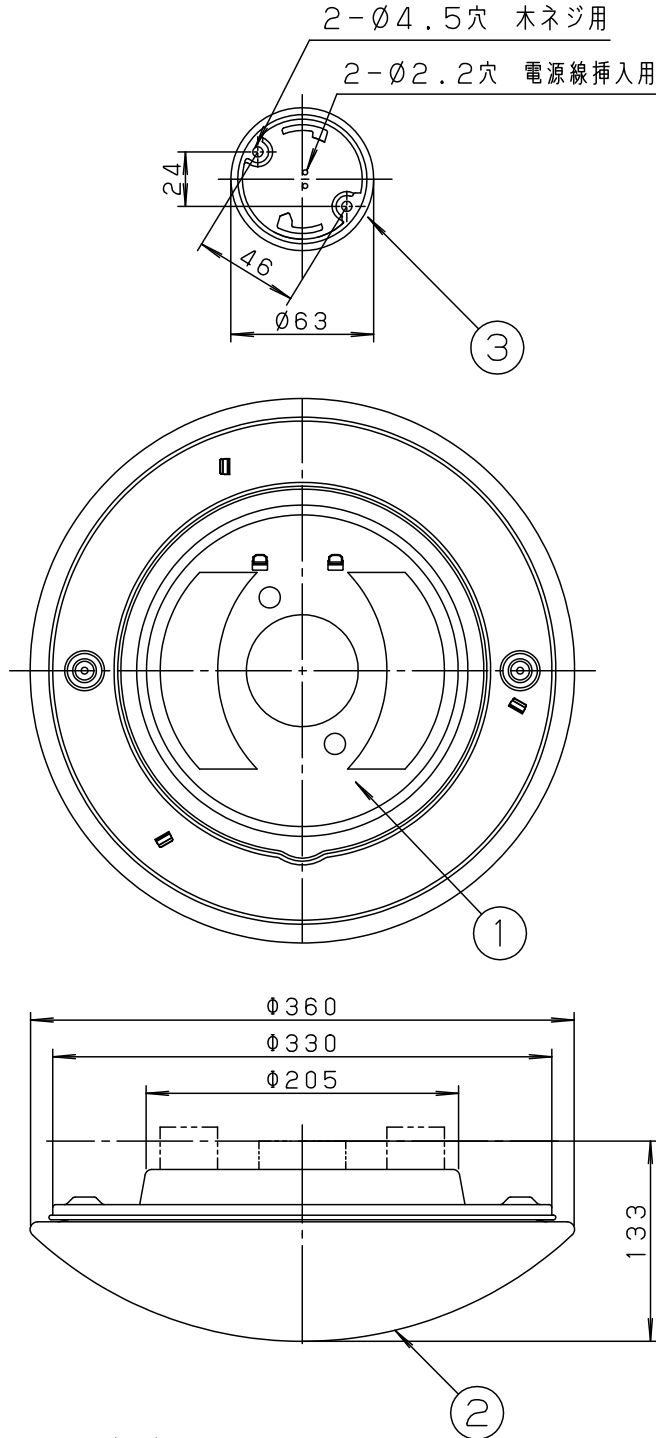

⚠ 注意：商品には寿命があります。詳細はCLX2021AAをご参照ください。

<使用上のご注意>

- 器具の近くでは、ラジオやテレビなどの音響、映像機器に雑音が入る場合があります。
- ほたるスイッチと接続する場合は器具1台につきスイッチ3個まででご利用ください。
(4個以上のほたるスイッチと接続すると、スイッチを切にしても器具が消灯しないことがあります)

電源ユニット内蔵型

定格電圧	入力電流	消費電力				
AC100V	0.22A	22W	6			
LED	昼白色(5000K Ra83) 明るさ:40形ツインバルックプレミアム蛍光灯1灯器具相当		5			品番 LGB52650LE1
			4			
器具質量	1.2kg		3	丸型フル引掛シーリング		
特記事項			2	カバー	クリーンアクリル	乳白つや消し
			1	本体	亜鉛鋼板(t0.4)	内面/ホワイト
			部番	部品名	材質・素材厚	備考

- 取り付けには平らな部分がØ500mm以上必要です。
- 器具取り付け前に必ず引掛シーリングの固定強度をご確認ください。木ねじ1本での固定や、ガタツキのある引掛シーリングへの取り付けは落下の原因となります。
- 配線器具の出代が下記以上必要です。
(パナソニック製の配線器具をご使用ください)

丸型フル引掛シーリング ローゼット

- 他の調光器と組み合わせて使用しないでください。火災の原因となります。