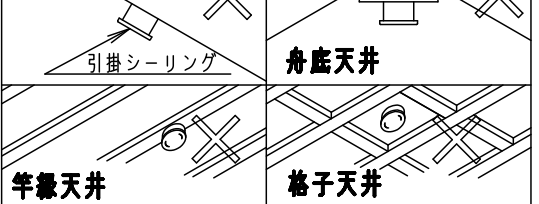

⚠ 注意：商品には寿命があります。詳細はCLX2021AAをご参照ください。

<使用上のご注意>

- 器具の近くでは、ラジオやテレビなどの音響、映像機器に雑音が入る場合があります。
- ほたるスイッチと接続する場合は器具1台につきスイッチ3個まででご利用ください。
(4個以上のほたるスイッチと接続すると、スイッチを切にしても器具が消灯しないことがあります)

電源ユニット内蔵型

定格電圧	入力電流	消費電力				
AC100V	0.22A	22W	6			
LED	昼白色(5000K Ra83) 明るさ:40形ツインバルックプレミアム蛍光灯1灯器具相当		5			品番 LGB52650LE1
			4			
器具質量	1.2kg		3	丸型フル引掛シーリング		
特記事項			2	カバー	クリーンアクリル	乳白つや消し
			1	本体	亜鉛鋼板(t0.4)	内面/ホワイト
			部番	部品名	材質・素材厚	備考

⚠ 安全に関するご注意

- 一般屋内用器具です。
屋外や水気、湿気のある所では使用しないでください。
絶縁不良による感電の原因となります。
- 天井面取り付け専用器具です。
指定外取り付けは、落下の原因となります。
- 樹脂製アウトレットボックスに直接取り付けしないでください。落下の原因となります。
- 下記のような天井や壁面には絶対に取り付けしないでください。落下の原因となります。

傾斜天井 注1)