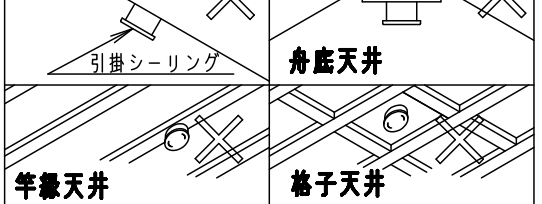

<使用上のご注意>

- 器具の近くでは、ラジオやテレビなどの音響、映像機器に雑音が入る場合があります。
- ほたるスイッチと接続する場合は器具1台につきスイッチ3個まででご利用ください。  
(4個以上のほたるスイッチと接続すると、スイッチを切にしても器具が消灯しないことがあります)

電源ユニット内蔵型

定格電圧	入力電流	消費電力					
AC100V	0.22A	22W	6				
LED	電球色 (2700K Ra83)		5			品番 LGB52651LE1	
	明るさ: 40形ツインバルックプレミアム蛍光灯1灯器具相当		4				
器具質量	1.2kg		3	丸型フル引掛シーリング			
特記事項			2	カバー	クリーンアクリル	乳白つや消し	板石 野原
			1	本体	亜鉛鋼板 (t0.4)	内面/ホワイ	
				部番	部品名	材質・素材厚	備考

⚠ 安全に関するご注意

- 一般屋内用器具です。  
屋外や水気、湿気のある所では使用しないでください。  
絶縁不良による感電の原因となります。
- 天井面取り付け専用器具です。  
指定外取り付けは、落下の原因となります。
- 樹脂製アウトレットボックスに直接取り付けしないでください。落下の原因となります。
- 下記のような天井や壁面には絶対に取り付けしないでください。落下の原因となります。

傾斜天井 注1)