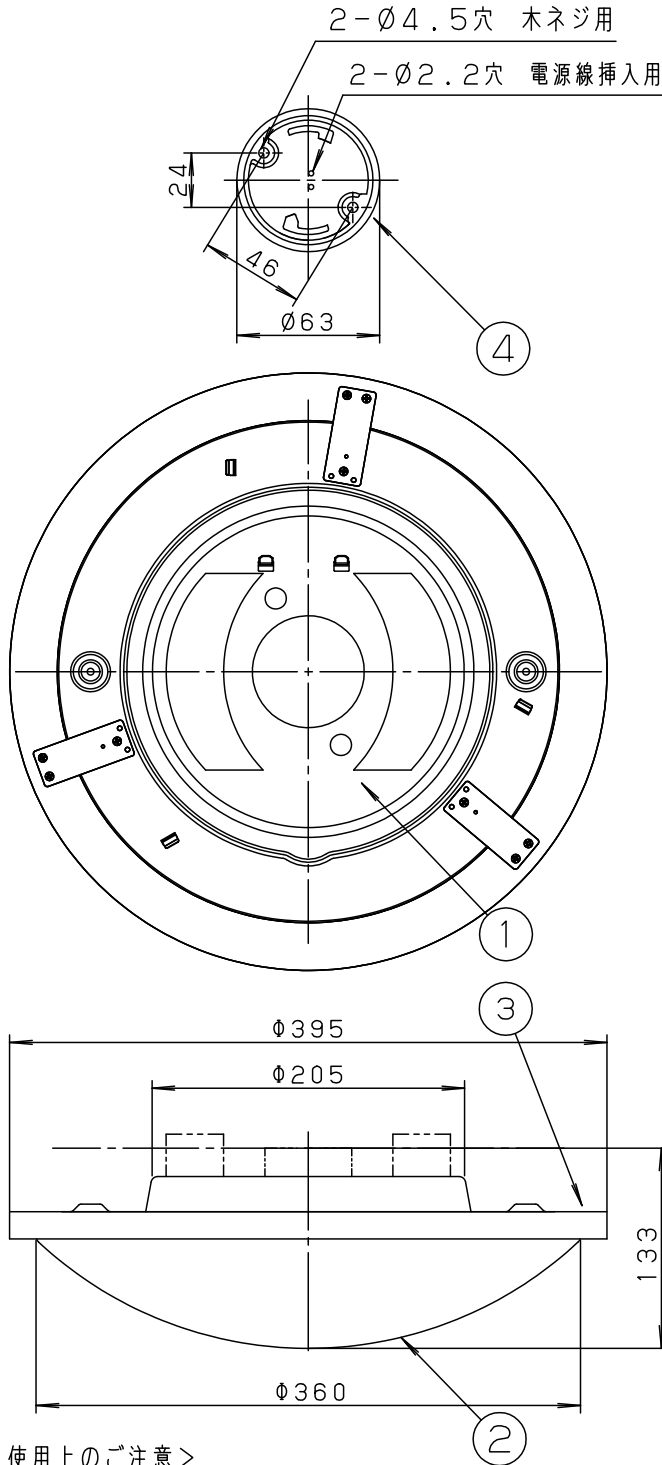

⚠ 注意：商品には寿命があります。詳細はCLX2021AAをご参照ください。

<使用上のご注意>

- 器具の近くでは、ラジオやテレビなどの音響、映像機器に雑音が入る場合があります。
- ほたるスイッチと接続する場合は器具1台につきスイッチ3個まででご利用ください。
(4個以上のほたるスイッチと接続すると、スイッチを切にしても器具が消灯しないことがあります)

電源ユニット内蔵型

定格電圧	入力電流	消費電力					
AC100V	0.22A	22W	6				
LED	昼白色(5000K Ra83) 明るさ:40形ツインバルックプレミアム蛍光灯1灯器具相当		5				品番 LGB52660LE1
			4	丸型フル引掛シーリング			
器具質量	1.4kg		3	枠	木製	バーチ調仕上	
特記事項			2	カバー	クリーンアクリル	乳白つや消し	板石 野原
			1	本体	亜鉛鋼板(t0.4)	内面/ホワイ	
				部番	部品名	材質・素材厚	備考

- 取り付けには平らな部分が ϕ 500mm以上必要です。
- 器具取り付け前に必ず引掛シーリングの固定強度をご確認ください。木ねじ1本での固定や、ガタツキのある引掛シーリングへの取り付けは落下の原因となります。
- 配線器具の出代が下記以上必要です。
(パナソニック製の配線器具をご使用ください)

丸型フル引掛シーリング ローゼット

- 他の調光器と組み合わせて使用しないでください。火災の原因となります。