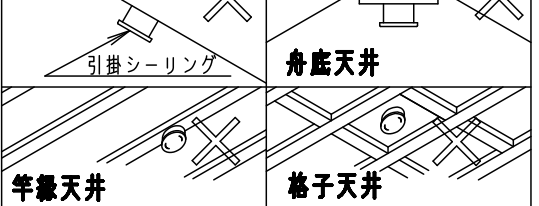

⚠ 注意：商品には寿命があります。詳細はCLX2021AAをご参照ください。

<使用上のご注意>

- 器具の近くでは、ラジオやテレビなどの音響、映像機器に雑音が入る場合があります。
- ほたるスイッチと接続する場合は器具1台につきスイッチ3個まででご利用ください。
(4個以上のほたるスイッチと接続すると、スイッチを切にしても器具が消灯しないことがあります)

電源ユニット内蔵型

定格電圧	入力電流	消費電力					
AC100V	0.22A	22W	6				
LED	昼白色(5000K Ra83) 明るさ:40形ツインバルックプレミアム蛍光灯1灯器具相当		5				品番 LGB52660LE1
			4	丸型フル引掛シーリング			
器具質量	1.4kg		3	枠	木製	バーチ調仕上	
特記事項			2	カバー	クリーンアクリル	乳白つや消し	板石 野原
			1	本体	亜鉛鋼板(t0.4)	内面/ホワイ	
				部番	部品名	材質・素材厚	備考

⚠ 安全に関するご注意

- 一般屋内用器具です。
屋外や水気、湿気のある所では使用しないでください。
絶縁不良による感電の原因となります。
- 天井面取り付け専用器具です。
指定外取り付けは、落下の原因となります。
- 樹脂製アウトレットボックスに直接取り付けしないでください。落下の原因となります。
- 下記のような天井や壁面には絶対に取り付けしないでください。落下の原因となります。

傾斜天井 注1)