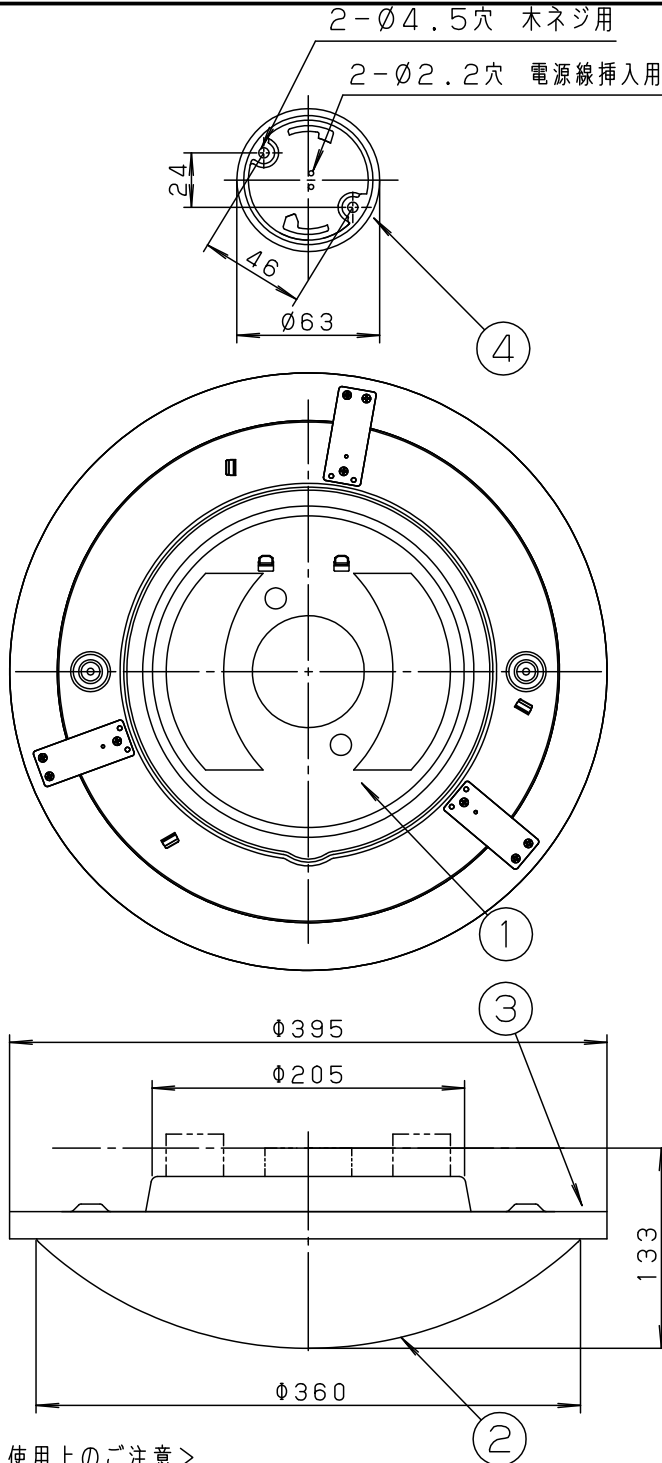

⚠ 注意：商品には寿命があります。詳細はCLX2021AAをご参照ください。

<使用上のご注意>

- ・器具の近くでは、ラジオやテレビなどの音響、映像機器に雑音が入る場合があります。
- ・ほたるスイッチと接続する場合は器具1台につきスイッチ3個まででご利用ください。  
(4個以上のほたるスイッチと接続すると、スイッチを切にしても器具が消灯しないことがあります)

電源ユニット内蔵型

定格電圧	入力電流	消費電力					
AC100V	0.22A	22W	6				
LED	電球色 (2700K Ra83)		5				品番 LGB52661LE1
	明るさ: 40形ツインバルックプレミアム蛍光灯1灯器具相当		4	丸型フル引掛シーリング			
器具質量	1.4kg		3	枠	木製	バーチ調仕上	
特記事項			2	カバー	クリーンアクリル	乳白つや消し	板石 野原
			1	本体	亜鉛鋼板 (t0.4)	内面/ホワイ	
				部番	部品名	材質・素材厚	備考