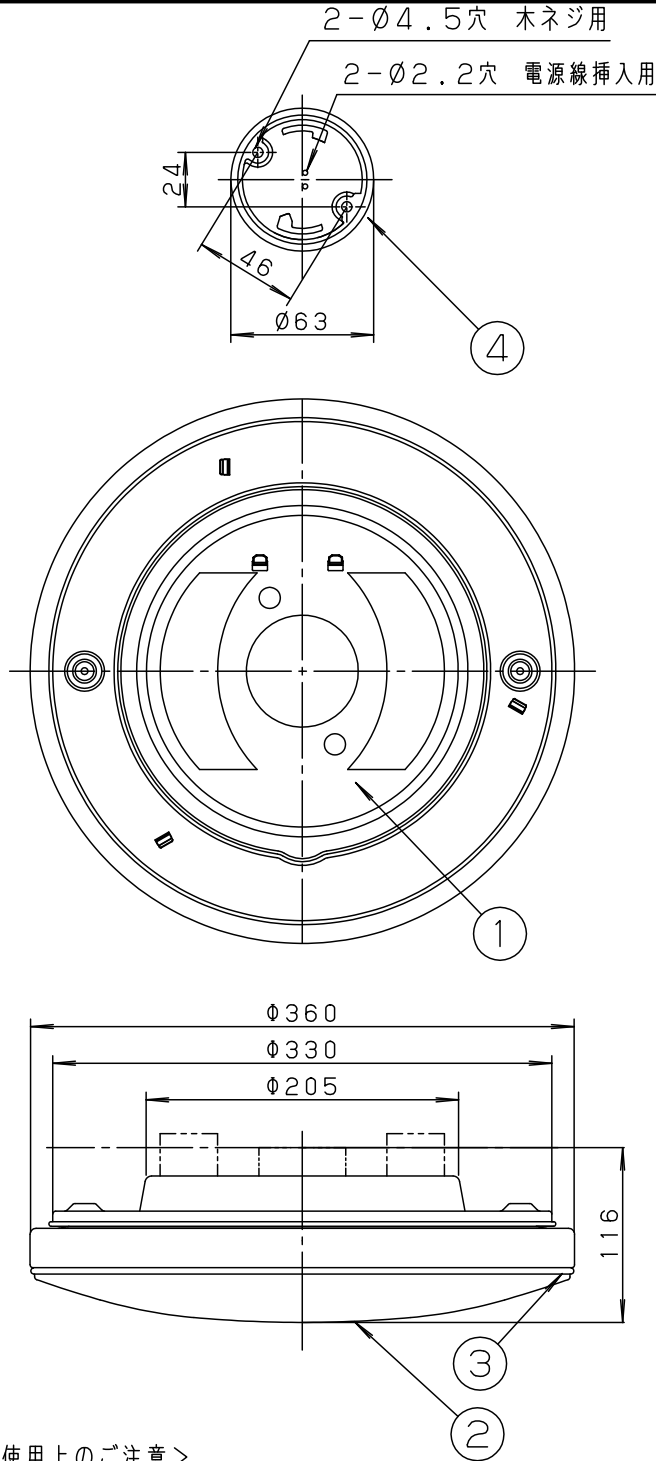

⚠ 注意：商品には寿命があります。詳細はCLX2021AAをご参照ください。

⚠ 安全に関するご注意

- 一般屋内用器具です。屋外や水気、湿気のある所では使用しないでください。絶縁不良による感電の原因となります。
- 天井面取り付け専用器具です。指定外取り付けは、落下の原因となります。
- 樹脂製アウトレットボックスに直接取り付けしないでください。落下の原因となります。
- 下記のような天井や壁面には絶対に取り付けしないでください。落下の原因となります。

傾斜天井 注1)	
舟底天井	
半露天井	
格子天井	

- 取り付けには平らな部分がØ500mm以上必要です。
- 器具取り付け前に必ず引掛シーリングの固定強度をご確認ください。木ねじ1本での固定や、ガタツキのある引掛シーリングへの取り付けは落下の原因となります。
- 配線器具の出代が下記以上必要です。(パナソニック製の配線器具をご使用ください)

丸型フル引掛シーリング   **ローゼット**

- 他の調光器と組み合わせて使用しないでください。火災の原因となります。

- 虫、ホコリの入りにくい構造
- カバーの取付方法は、ソフトターン方式です。
- LEDにはバラツキがあるため、同一品番でも商品ごとに発光色、明るさが異なる場合があります。

注1) 別途傾斜天井アダプタ (HK9048) の使用により55度以下の傾斜天井に取付可能です。

＜使用上のご注意＞

- 器具の近くでは、ラジオやテレビなどの音響、映像機器に雑音が入る場合があります。
- ほたるスイッチと接続する場合は器具1台につきスイッチ3個まででご使用ください。(4個以上のほたるスイッチと接続すると、スイッチを切にしても器具が消灯しないことがあります)

電源ユニット内蔵型

定格電圧	入力電流	消費電力					
AC100V	0.22A	22W	6				
LED	昼白色 (5000K Ra83) 明るさ: 40形ツインパルクプレミア蛍光灯1灯器具相当		5				品番 LGB52680LE1
			4	丸型フル引掛シーリング			
器具質量	1.2kg		3	バン ト	軟 質 塩 ビ	クローム仕上	
特記事項			2	カ バ ー	クリーンアクリル	乳白つや消し	板 石 野 原
			1	本 体	亜鉛鋼板 (t0.4)	内面/ホワイト	
			部 番	部 品 名	材 質 ・ 素 材 厚	備 考	パナソニック株式会社