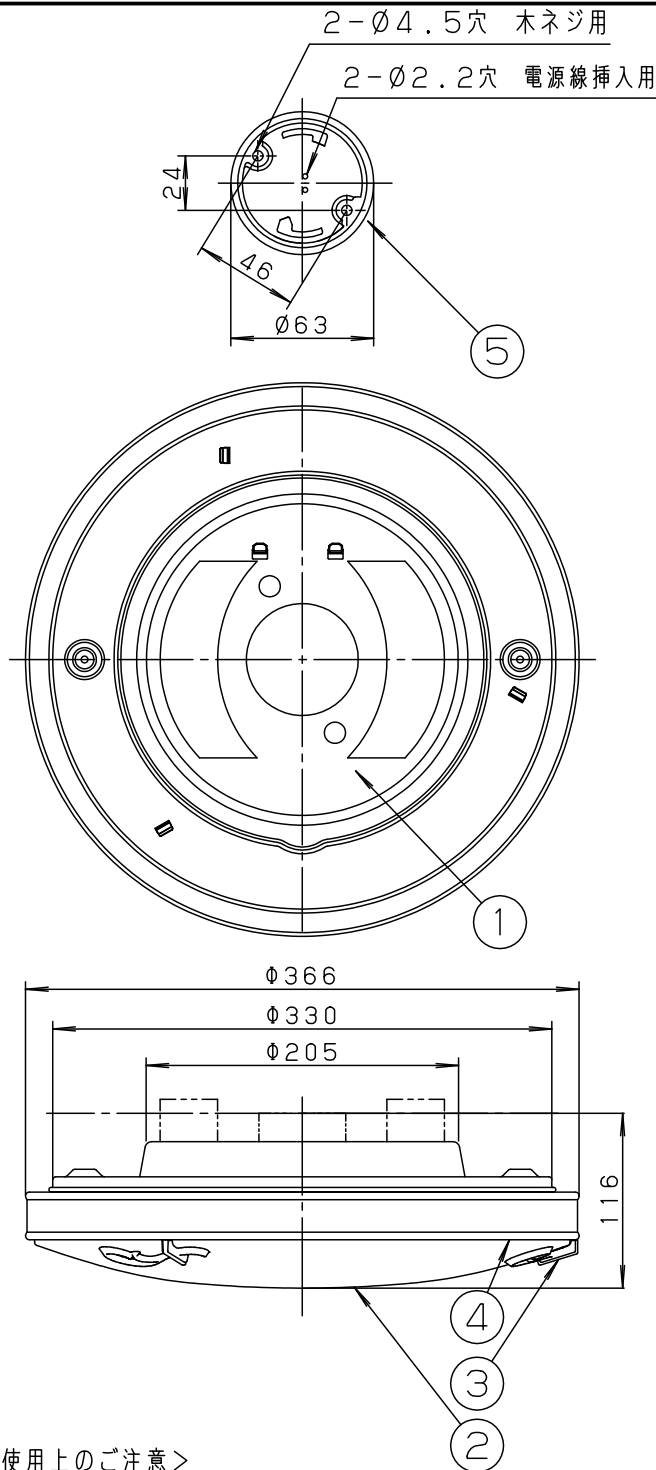

⚠ 注意：商品には寿命があります。詳細はCLX2021AAをご参照ください。

<使用上のご注意>

- 器具の近くでは、ラジオやテレビなどの音響、映像機器に雑音が入る場合があります。
- ほたるスイッチと接続する場合は器具1台につきスイッチ3個まででご利用ください。
(4個以上のほたるスイッチと接続すると、スイッチを切にしても器具が消灯しないことがあります)

電源ユニット内蔵型

定格電圧	入力電流	消費電力					
AC100V	0.22A	22W	6				
LED	昼白色(5000K Ra83) 明るさ:40形ツインバルックプレミアム蛍光灯1灯器具相当		5	丸型フル引掛シーリング			品番 LGB52690LE1
			4	バン ト	軟質塩ビ	透明/ブラック	
器具質量	1.3kg		3	飾り	ABS樹脂	ブラック仕上	
特記事項			2	カバー	クリーンアクリル	乳白つや消し	板石 野原
			1	本体	亜鉛鋼板(t0.4)	内面/ホワイト	
			部番	部品名	材質・素材厚	備考	パナソニック株式会社

- 取り付けには平らな部分が $\phi 500\text{mm}$ 以上必要です。
- 器具取り付け前に必ず引掛シーリングの固定強度をご確認ください。木ねじ1本での固定や、ガタツキのある引掛シーリングへの取り付けは落下の原因となります。
- 配線器具の出代が下記以上必要です。
(パナソニック製の配線器具をご使用ください)

丸型フル引掛シーリング ローゼット

- 他の調光器と組み合わせて使用しないでください。火災の原因となります。