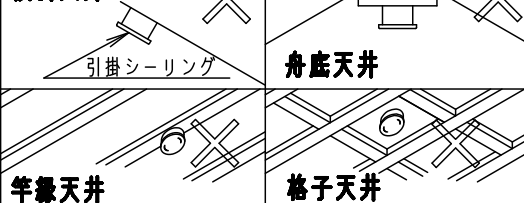

⚠ 注意：商品には寿命があります。詳細はCLX2021AAをご参照ください。

<使用上のご注意>

- 器具の近くでは、ラジオやテレビなどの音響、映像機器に雑音が入る場合があります。
- ほたるスイッチと接続する場合は器具1台につきスイッチ3個まででご利用ください。
(4個以上のほたるスイッチと接続すると、スイッチを切にしても器具が消灯しないことがあります)

電源ユニット内蔵型

定格電圧	入力電流	消費電力					
AC100V	0.22A	22W	6				
LED	昼白色(5000K Ra83) 明るさ:40形ツインバルックプレミアム蛍光灯1灯器具相当		5	丸型フル引掛シーリング			品番 LGB52690LE1
			4	バン ト	軟質塩ビ	透明/ブラック	
器具質量	1.3kg		3	飾り	ABS樹脂	ブラック仕上	
特記事項			2	カバー	クリーンアクリル	乳白つや消し	板石 野原
			1	本体	亜鉛鋼板(t0.4)	内面/ホワイト	
			部番	部品名	材質・素材厚	備考	パナソニック株式会社

⚠ 安全に関するご注意

- 一般屋内用器具です。
屋外や水気、湿気のある所では使用しないでください。
絶縁不良による感電の原因となります。
- 天井面取り付け専用器具です。
指定外取り付けは、落下の原因となります。
- 樹脂製アウトレットボックスに直接取り付けしないでください。落下の原因となります。
- 下記のような天井や壁面には絶対に取り付けしないでください。落下の原因となります。

傾斜天井 注1)