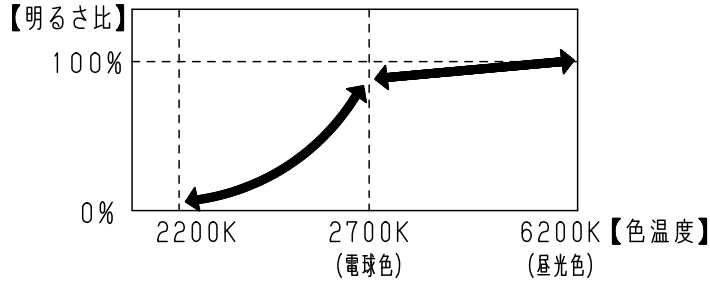

<調光・調色特性>

本図面は2枚1組です 2/2

品番
LGB54296LU1

中 小
川 島

パナソニック株式会社