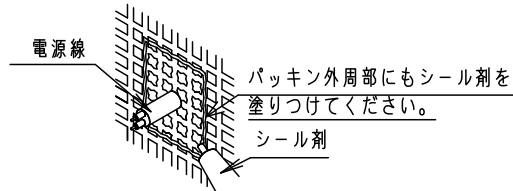

⚠ 安全に関するご注意

- 防雨型器具です。浴室などの湿気の多い場所では使用しないでください。感電、火災の原因となります。
- 壁面取付専用器具です。凶面方向以外は取り付けないでください。落下、感電、火災の原因となります。
- 調光器と組み合わせて使用しないでください。火災の原因となります。
- LEDを直視しないでください。目の痛みの原因となることがあります。
- 取付面よりも大きな面に取り付けてください。
- 取付面と取付パッキンのスキマおよびパッキン外周部にシーラントを塗ってください。また、背面より水のかかる場所へ設置しないでください。指定外の取り付けは絶縁不良による感電の原因となります。