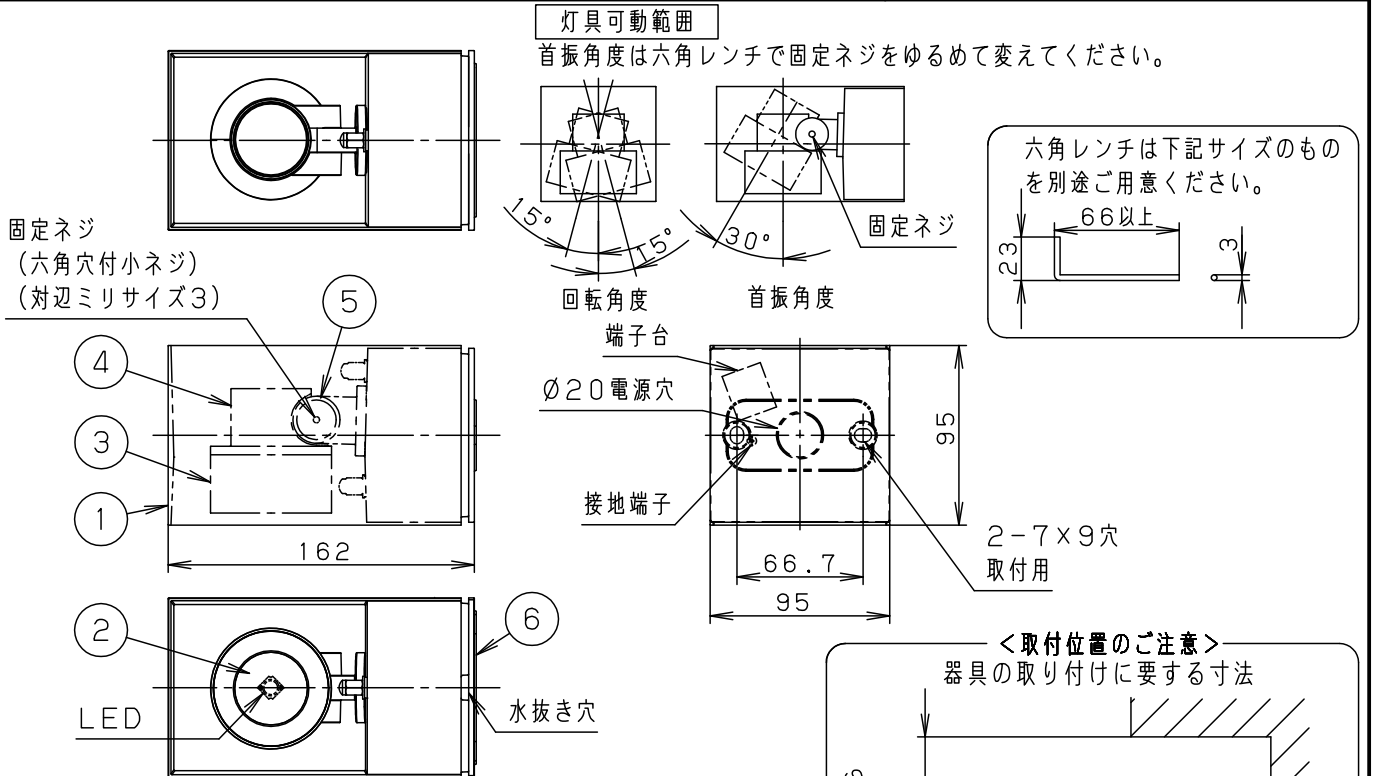

⚠ 注意：商品には寿命があります。詳細はCLX2021AAをご参照ください。