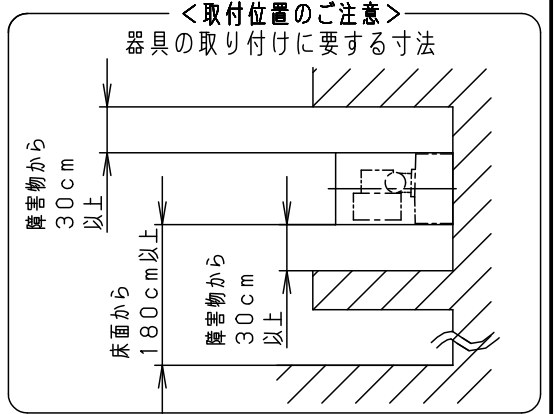

⚠ 注意：商品には寿命があります。詳細はCLX2021AAをご参照ください。