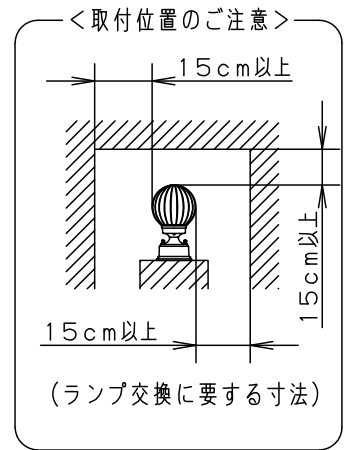

- 取付部絶縁プッシング付
- カバーの取付方法はネジ込み方式です。
- 密閉型

⚠ 安全に関するご注意

- 防雨型器具です。  
浴室などの湿気の多い場所では使用しないでください。  
感電、火災の原因となります。
- 据置き取付専用器具です。  
凶面方向以外には取り付けないでください。  
落下、感電、火災の原因となります。
- 取付面より大きな面に取り付けてください。
- 調光器と組み合わせて使用しないでください。  
火災の原因となります。
- 取付面と本体パッキンのスキマおよびパッキン外周部にシール剤を塗ってください。  
また、水のたまる場所へ設置しないでください。  
指定外の取り付けは絶縁不良による感電の原因となります。

明るさ：40形電球1灯器具相当						
定格電圧	入力電流	消費電力				
AC100V	0.08A	4.4W				
付属ランプ	LDA4L-G-E17/Z40E/S/W/2 電球色(2700K Ra84)	6	ソケット		E17	品番
		5	グローブパッキン	シリコンゴム	黒	
W・数	4.4×1	4	本体パッキン	EPTスポンジゴム	黒	防雨型
器具質量	1.1kg	3	カバー	ガラス	乳白	LGW56934BZ
特記事項		2	灯具本体	アルミダイカスト	オフブラック レザ-サチンアクリル塗装	蘭田 出島
		1	本体	アルミダイカスト	オフブラック レザ-サチンアクリル塗装	
部番	部品名	材質・素材厚	備考	パナソニック株式会社		