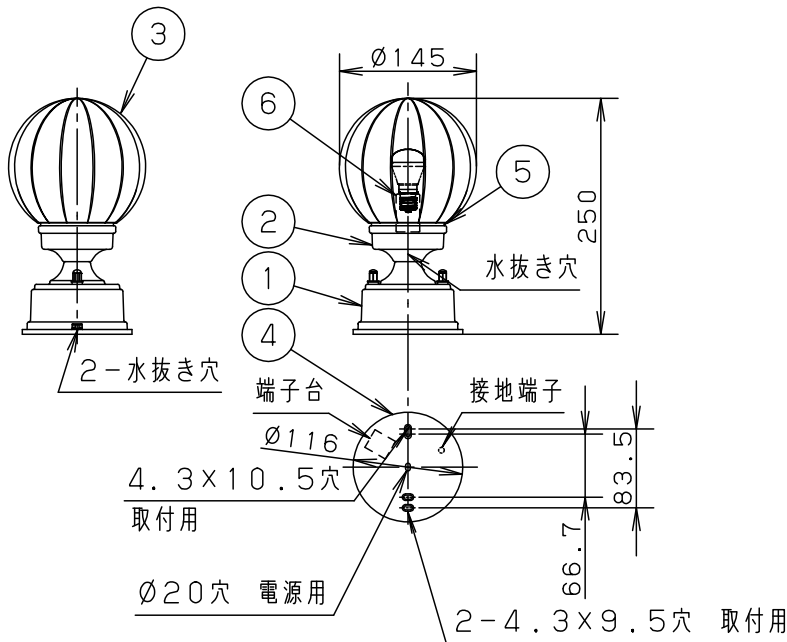

- 取付部絶縁プッシング付
- カバーの取付方法はネジ込み方式です。
- 密閉型

⚠ 安全に関するご注意

- 防雨型器具です。  
浴室などの湿気の多い場所では使用しないでください。  
感電、火災の原因となります。
- 据置き取付専用器具です。  
凶面方向以外には取り付けないでください。  
落下、感電、火災の原因となります。
- 取付面より大きな面に取り付けてください。
- 調光器と組み合わせて使用しないでください。  
火災の原因となります。
- 取付面と本体パッキンのスキマおよびパッキン外周部にシール剤を塗ってください。  
また、水のたまる場所へ設置しないでください。  
指定外の取り付けは絶縁不良による感電の原因となります。

明るさ：40形電球1灯器具相当						
定格電圧	入力電流	消費電力				
AC100V	0.08A	4.4W				
付属ランプ	LDA4L-G-E17/Z40E/S/W/2 電球色(2700K Ra84)	6	ソケット		E17	品番
		5	グローブパッキン	シリコンゴム	黒	
W・数	4.4×1	4	本体パッキン	EPTスポンジゴム	黒	防雨型
器具質量	1.1kg	3	カバー	ガラス	乳白	LGW56934BZ
特記事項		2	灯具本体	アルミダイカスト	オフブラック レザ-サチンアクリル塗装	蘭田 出島
		1	本体	アルミダイカスト	オフブラック レザ-サチンアクリル塗装	
部番	部品名	材質・素材厚	備考	パナソニック株式会社		