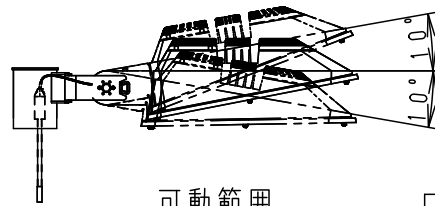

⚠ 注意：商品には寿命があります。詳細はCLX2021YAをご参照ください。

〔使用上のご注意〕

- モールライトを街路灯以外の特殊用途や特殊環境、塩害地域でご使用される場合は、別途ご相談ください。
- 周囲温度は-20~35℃でご使用ください。
- ポールとの組合せでの強度仕様はカタログの「モールライト強度仕様一覧表」をご確認ください。
- LEDにはパツキがあるため、同一品番商品でも商品ごとに発光色、明るさが異なる場合があります。ご了承ください
- 結露する恐れがありますが使用上問題はありません。予めご了承ください。

落下防止ワイヤーをアームに通してから、落下防止棒を取付してください。

可動範囲

適合アーム	
1灯用	2灯用
YD627	YD628

適合ポール	
1灯用	2灯用
YD4501HN	YD4514HN

定格

定格電圧	AC100V	AC200V	AC242V	方向	角度	受圧面積
入力電流	0.62A	0.31A	0.26A	正面	0°	0.10m <sup>2</sup>
消費電力	61W	60W	60W		10°	0.12m <sup>2</sup>
周波数	50Hz/60Hz共用			側面	-	0.10m <sup>2</sup>

⚠ 安全に関するご注意

- 防雨形器具です。浴室など湿気の高い場所には使用しないでください。器具落下や絶縁不良による感電、火災の原因となります。
- 60m/s仕様です。適合以外のアーム、ポールとの組合せでは使用しないでください。器具落下の原因となります。
- 下向き取り付け専用器具です。横向、上向き取付しないでください。器具の落下および感電、火災の原因となります。
- 丸型ケーブルはCV又は2PNCTの電線をご使用ください。適合ケーブル径はØ10.6~Ø13.0mm<sup>2</sup>です。指定外ケーブルを使用しますと漏水による感電、火災の原因となります。
- 寒冷地で使用する場合、つららが落ちると危険が生じるような場所には設置しないでください。つららができるときがある場合は、つららの除去を行ってください。つらら落下による怪我の原因となります。