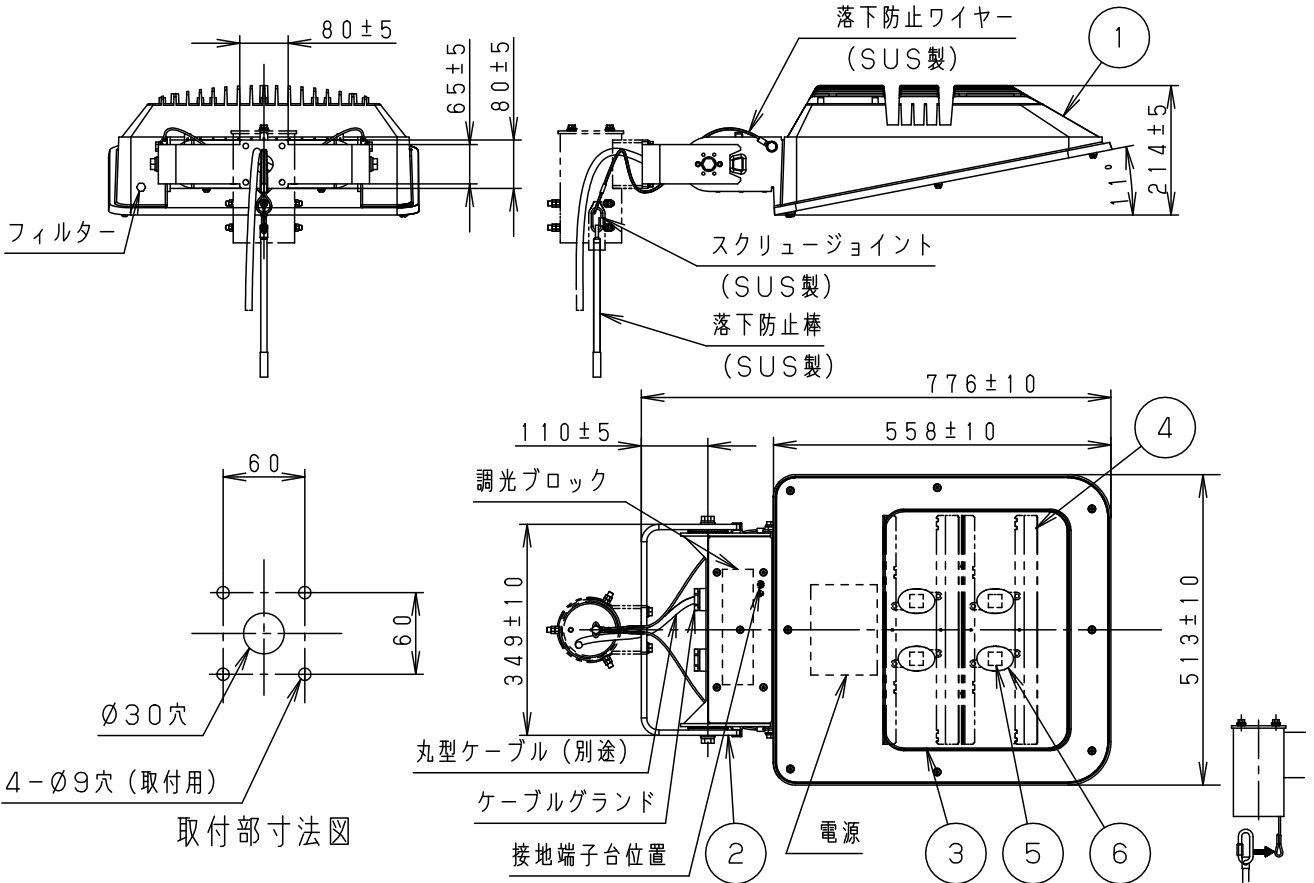

⚠ 注意：商品には寿命があります。詳細はCLX2021YAをご参照ください。

〔使用上のご注意〕

- ●モールライトを街路灯以外の特殊用途や特殊環境、塩害地域でご使用される場合は、別途ご相談ください。
- ●周囲温度は-20~35℃でご使用ください。
- ●ポールとの組合せでの強度仕様はカタログの「モールライト強度仕様一覧表」をご確認ください。
- ●LEDにはパツキがあるため、同一品番商品でも商品ごとに発光色、明るさが異なる場合があります。ご了承ください
- ●結露する恐れがありますが使用上問題はありません。予めご了承ください。